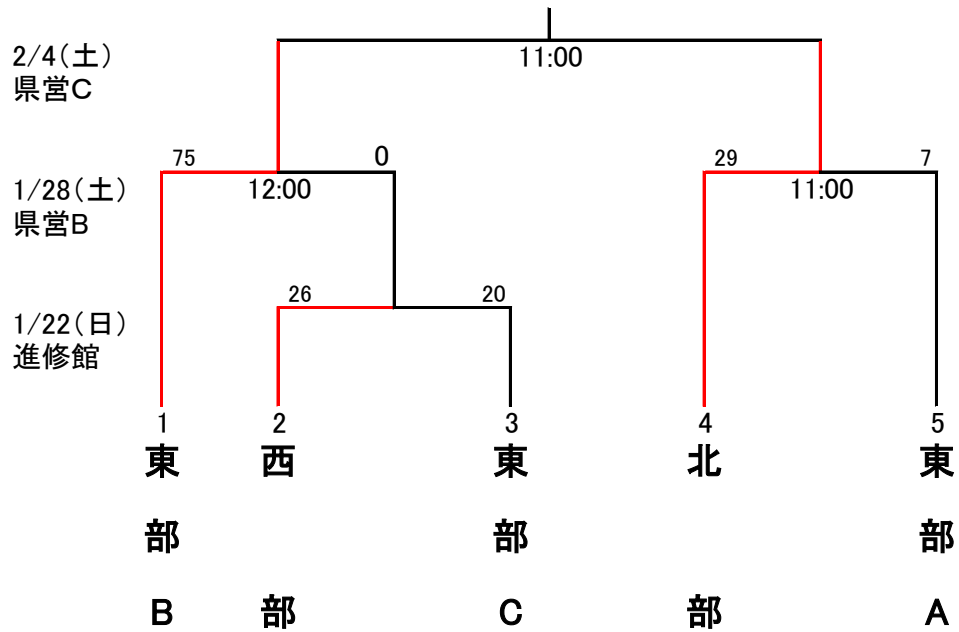

平成28年度高校ラグビー新人大会 地域対抗戦組合せ

<参加校>

東部A : 花咲徳栄・栗橋北彩

東部B : 三郷工技・草加東・岩槻北陵

東部C : 叡明・草加西・八潮南・吉川美南

西部 : ふじみ野・細田学園・朝霞西

北部 : 深谷商業・進修館・桶川西・秀明英光