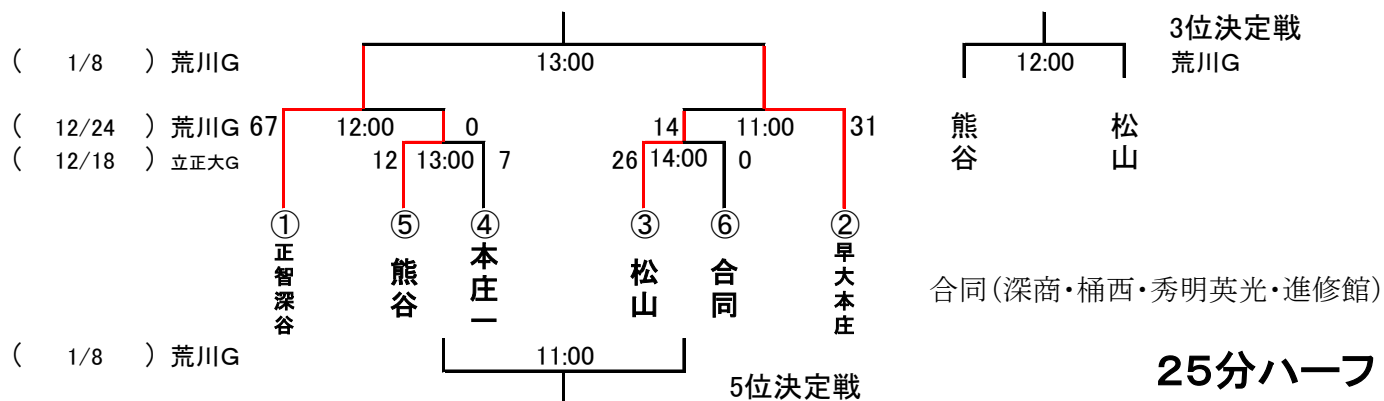

平成28年度 新人大会北部地区大会

※ レフリーは後日決定となる。

【勝敗について】
 同点の場合①トライ数②抽選

【新人戦地区大会にまつわる県大会出場権】
 新人戦 県大会出場 新人戦 北部地区予選 上位3校
 関東予選 県大会出場 新人戦 北部地区予選 上位5校