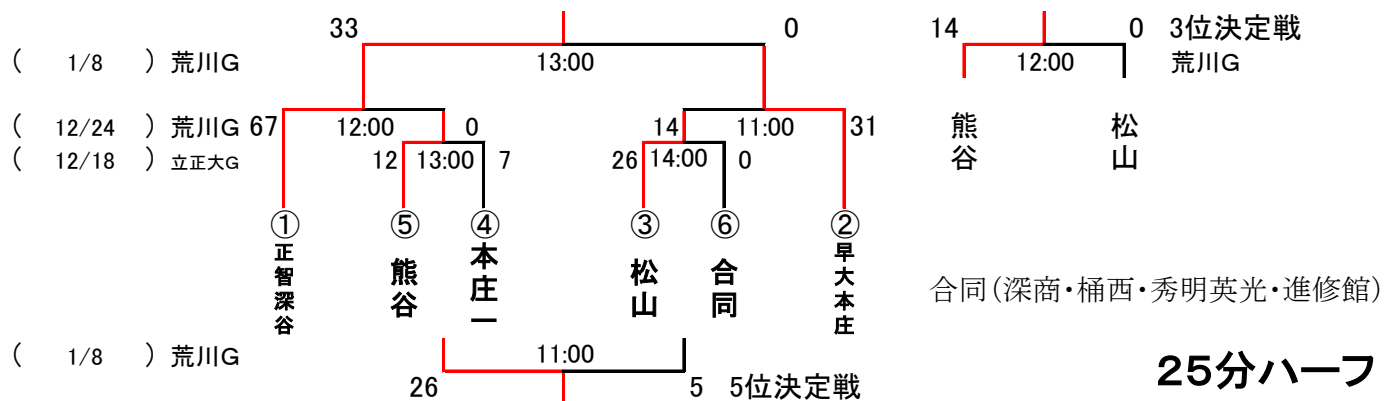

# 平成28年度 新人大会北部地区大会

25分ハーフ

※ レフリーは後日決定となる。

【勝敗について】  
同点の場合①トライ数②抽選

【新人戦地区大会にまつわる県大会出場権】  
 新人戦 県大会出場 新人戦 北部地区予選 上位3校  
 関東予選 県大会出場 新人戦 北部地区予選 上位5校

最終順位  
 1位 正智深谷  
 2位 早大本庄  
 3位 熊谷  
 4位 松山  
 5位 本庄一  
 6位 合同