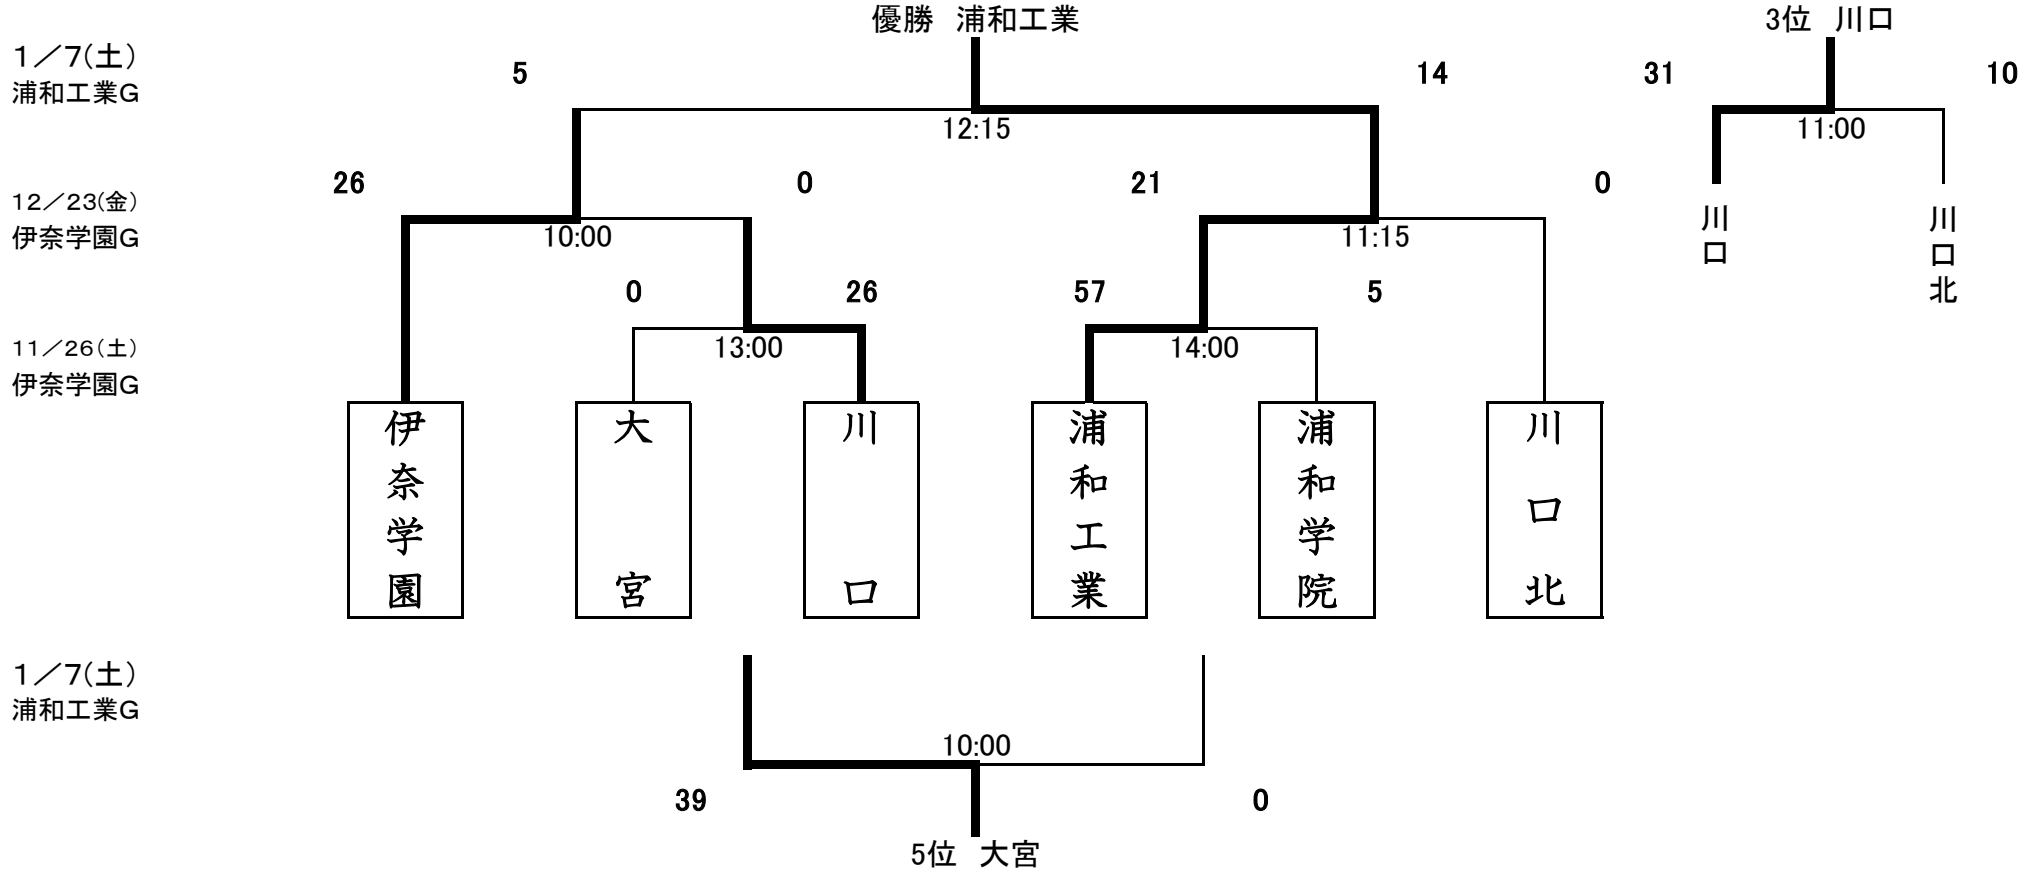

平成28年度新人戦南部地区予選

1位 浦和工業 2位 伊奈学園 3位 川口 4位 川口北 5位 大宮 6位 浦和学院

☆上位3チームが、新人戦県大会へ出場

★上位5チームが、関東大会県予選へ出場