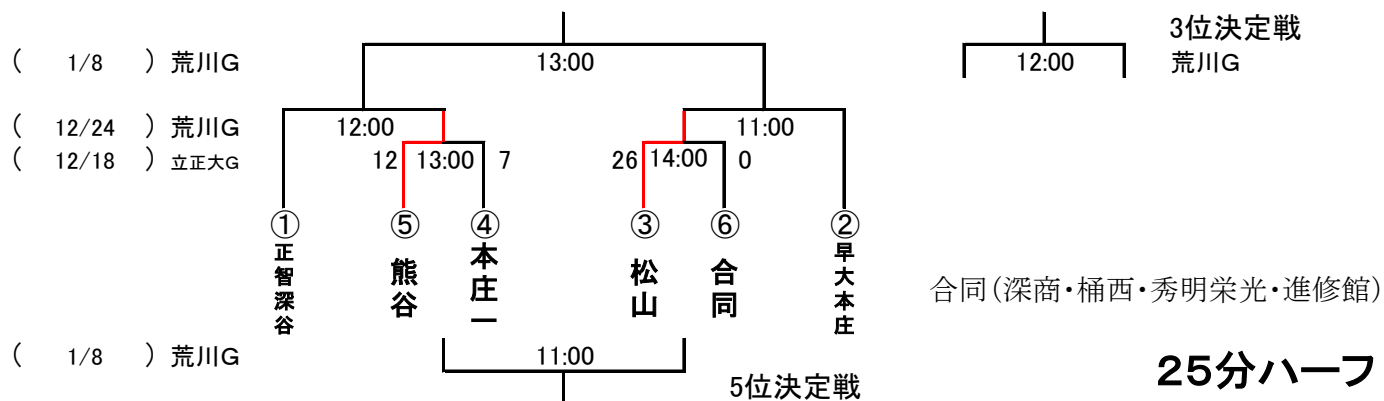

# 平成28年度 新人大会北部地区大会

※ レフリーは後日決定となる。

## 【勝敗について】

同点の場合①トライ数②抽選

## 【新人戦地区大会にまつわる県大会出場権】

新人戦 県大会出場 新人戦 北部地区予選 上位3校  
 関東予選 県大会出場 新人戦 北部地区予選 上位5校