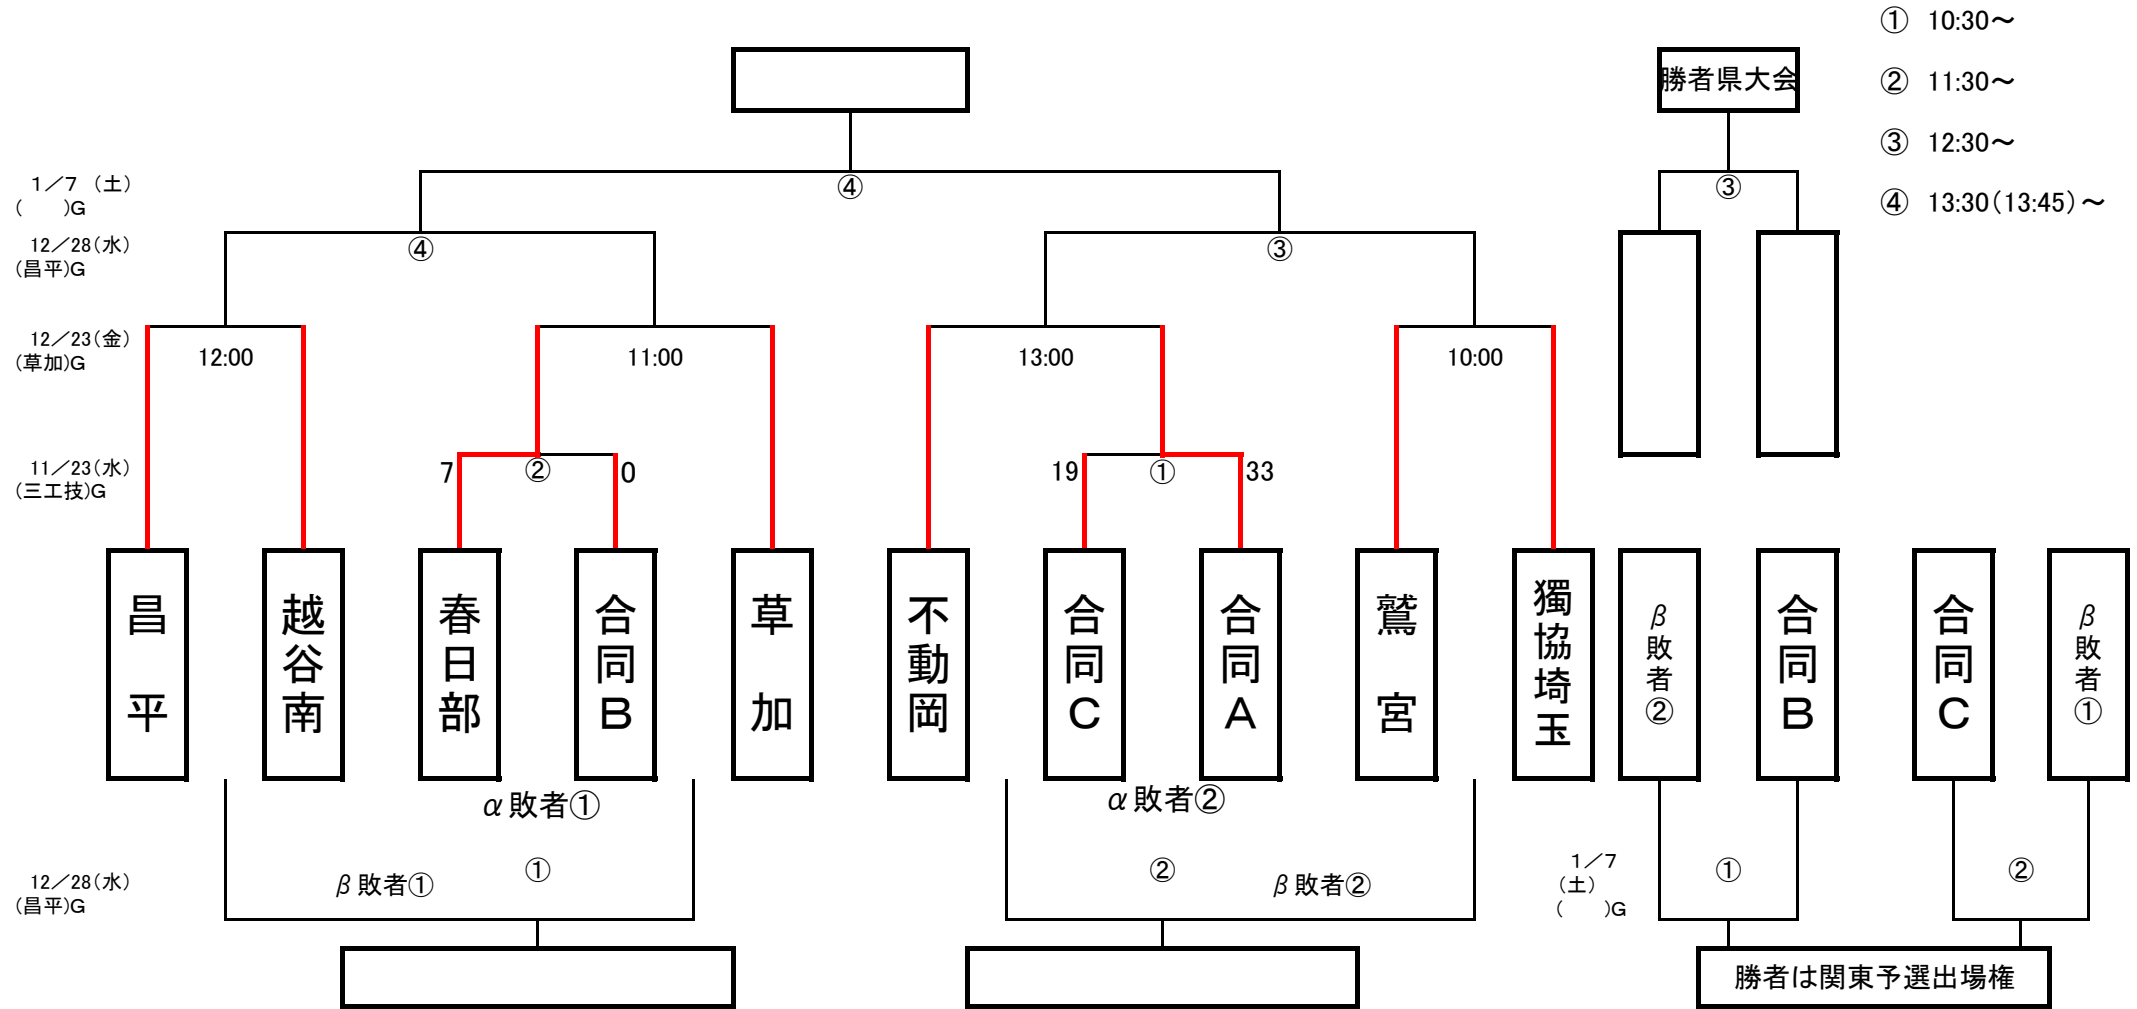

新人戦東部地区大会トーナメント(25分ハーフ) ※準決勝以降、上位チームのみ30分ハーフ

合同A: 花咲徳栄・栗橋北彩

合同B: 三郷工業技術・草加東・岩槻北稜

合同C: 叡明・草加西・八潮南・吉川美南