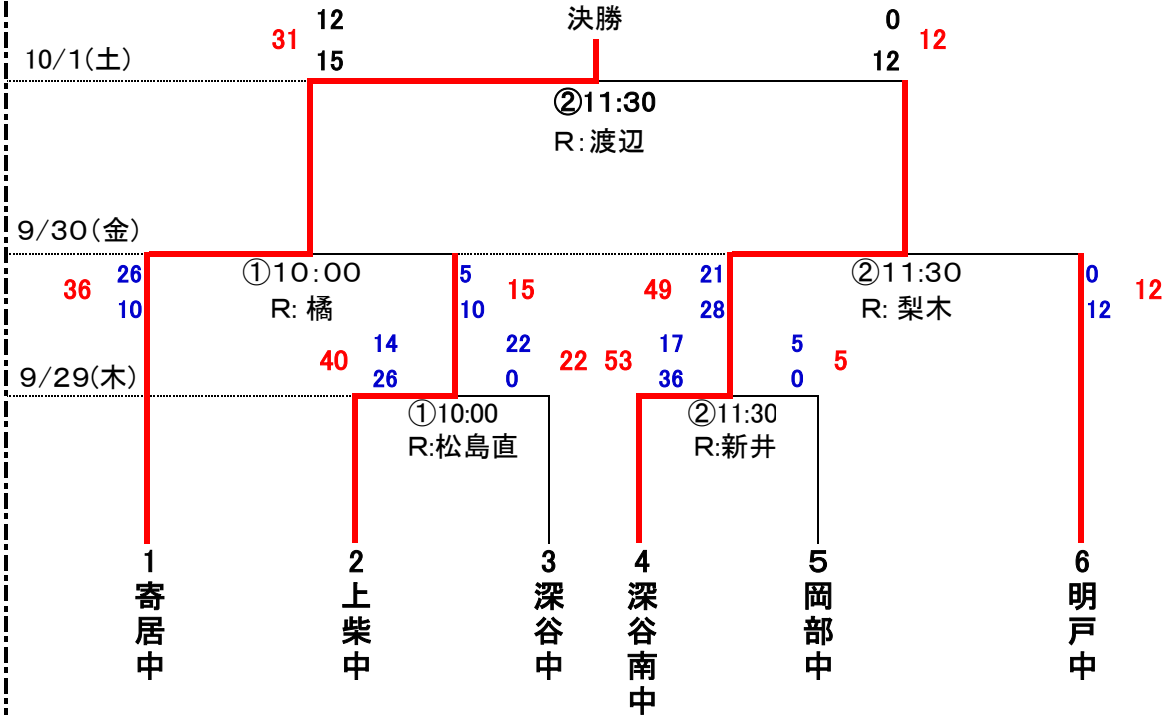

平成28年度 新人兼県民総合体育大会(ラグビー)大里深谷地区予選 組み合わせ

新人大会大里深谷予選

◎開催日: 9/29(木)、30(金)、10/1(土) ※雨天決行

◎試合会場: 株式会社UACJ ラグビー場

◎開会式: 9/29(木)9:00~

◎閉会式: 10/1(土)

◎親御さんへ: 応援席はグラウンド入口側22mラインからインゴール方向か本部席の反対側とします。

組み合わせ

第1位(寄居中学校) 第2位(深谷南中学校) 第3位(明戸中学校)

新人大会熊谷予選

◎開催日: 9/29(木)、30(金)、10/1(土) ※雨天決行

◎試合会場: 熊谷荒川緑地公園ラグビー場

◎開会式: 9/29(木)9:00~

◎閉会式: 10/1(土)

組み合わせ

第1位(熊谷東中学校) 第2位(吉岡中学校) 第3位(奈良中学校)