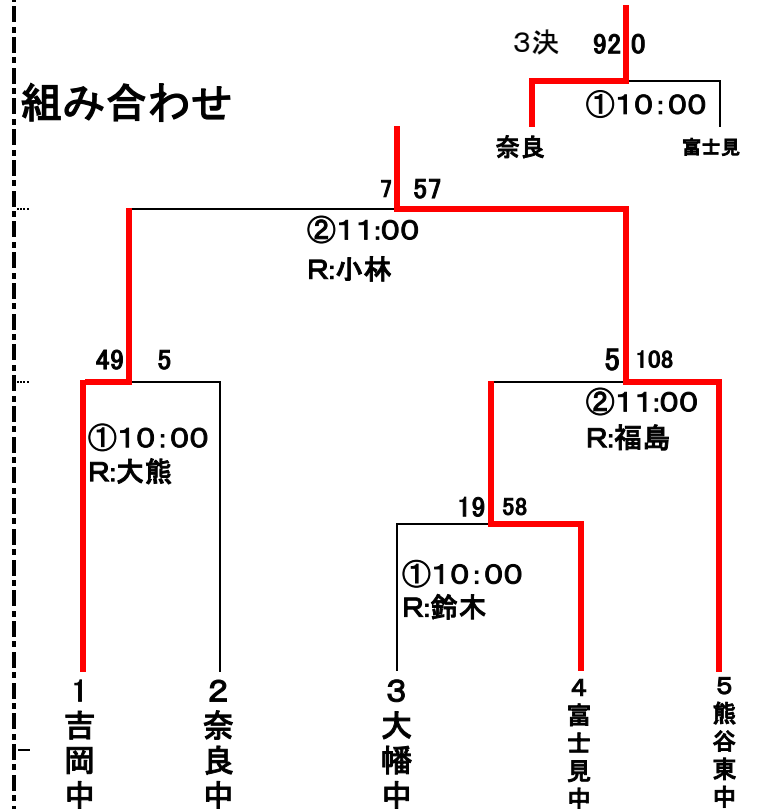

平成28年度 新人兼県民総合体育大会(ラグビー)大里深谷地区予選 組み合わせ

新人大会大里深谷予選

◎開催日: 9/29(木)、30(金)、10/1(土) ※雨天決行

◎試合会場: 株式会社UACJ ラグビー場

◎開会式: 9/29(木)9:00~

◎閉会式: 10/1(土)

◎親御さんへ: 応援席はグラウンド入口側22mラインからインゴール方向か本部席の反対側とします。

組み合わせ

第1位(寄居中学校) 第2位(深谷南中学校) 第3位(明戸中学校)

新人大会熊谷予選

◎開催日: 9/29(木)、30(金)、10/1(土) ※雨天決行

◎試合会場: 熊谷荒川緑地公園ラグビー場

◎開会式: 9/29(木)9:00~

◎閉会式: 10/1(土)

組み合わせ

第1位(熊谷東中学校) 第2位(吉岡中学校) 第3位(奈良中学校)