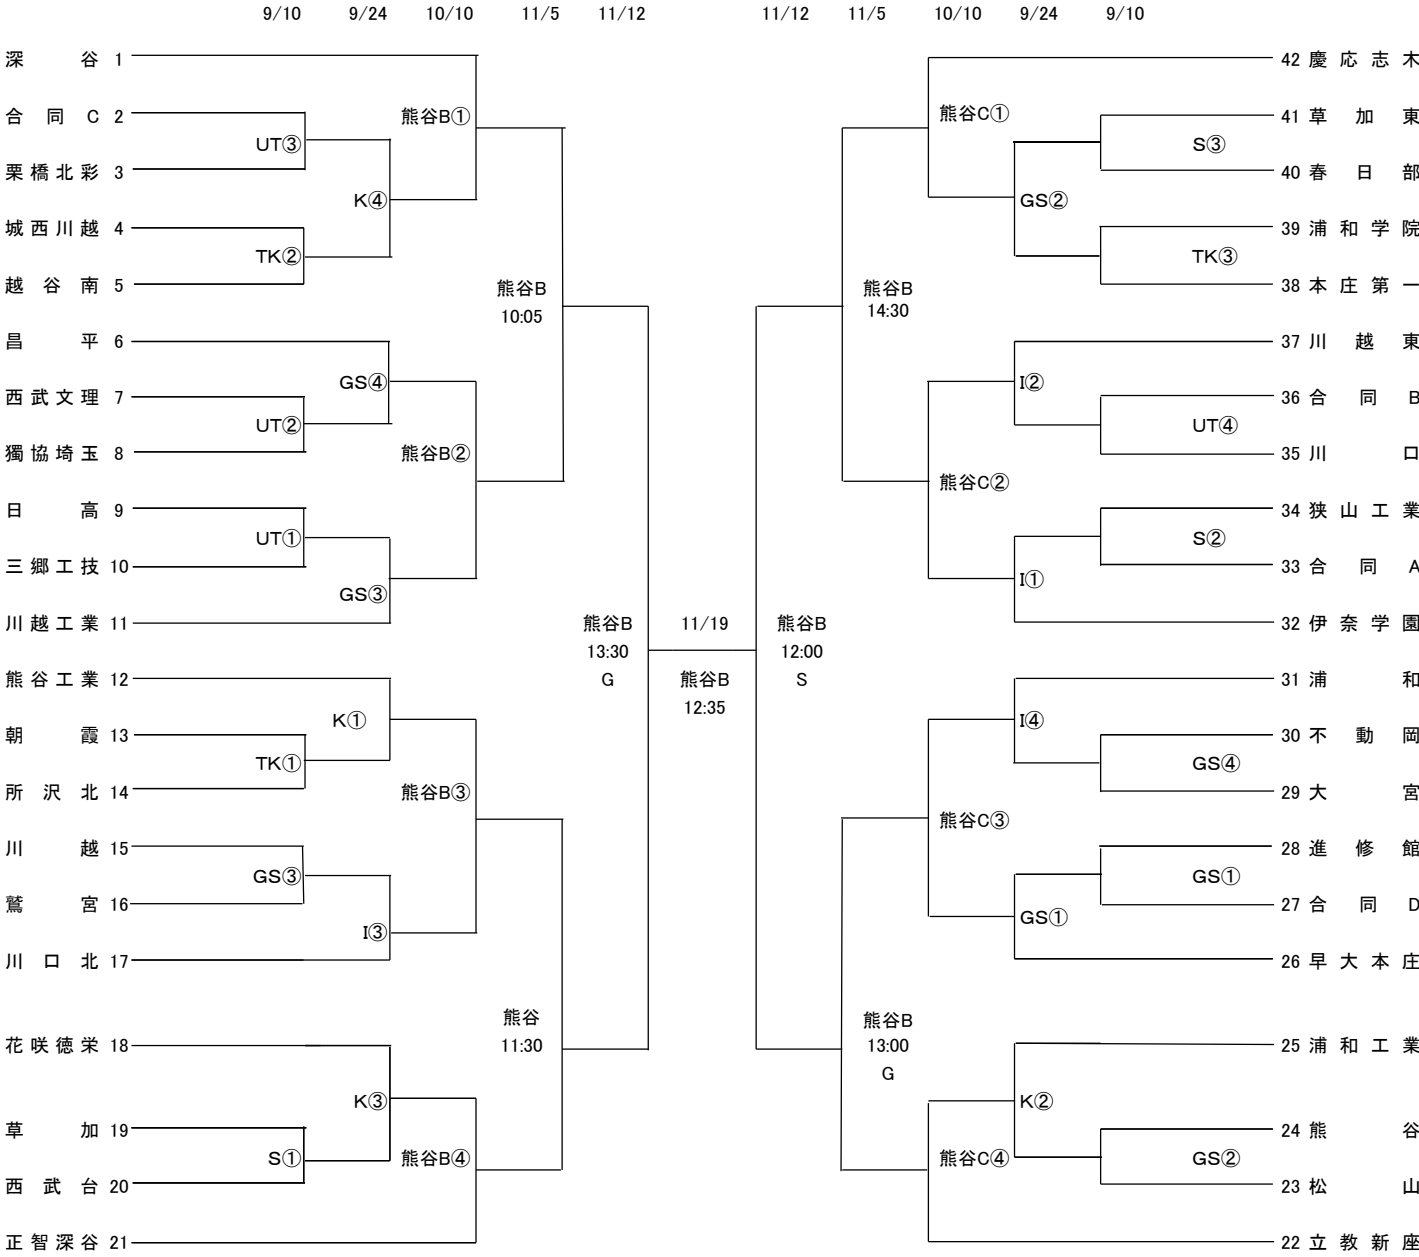

平成28年度 第96回全国高等学校ラグビーフットボール大会埼玉県予選組合せ

埼玉県高体連ラグビー専門部

- 【合同チーム】**
 A: 草加西・八潮南・吉川美南
 B: 秀明英光・岩槻北陵・叡明
 C: 朝霞西・ふじみ野・細田学園
 D: 深谷商業・桶川西・熊谷農業

- 【1・2回戦:会場案内】**
 S: 草加
 TK: 所沢北
 UT: 浦和工業
 GS: 進修館
 I: 伊奈学園
 K: 熊谷工業

- 【1回戦～3回戦:試合時間】**
 ① 10:30～
 ② 11:45～
 ③ 13:00～
 ④ 14:15～
【使用球】
 S: セプター
 G: ギルバート