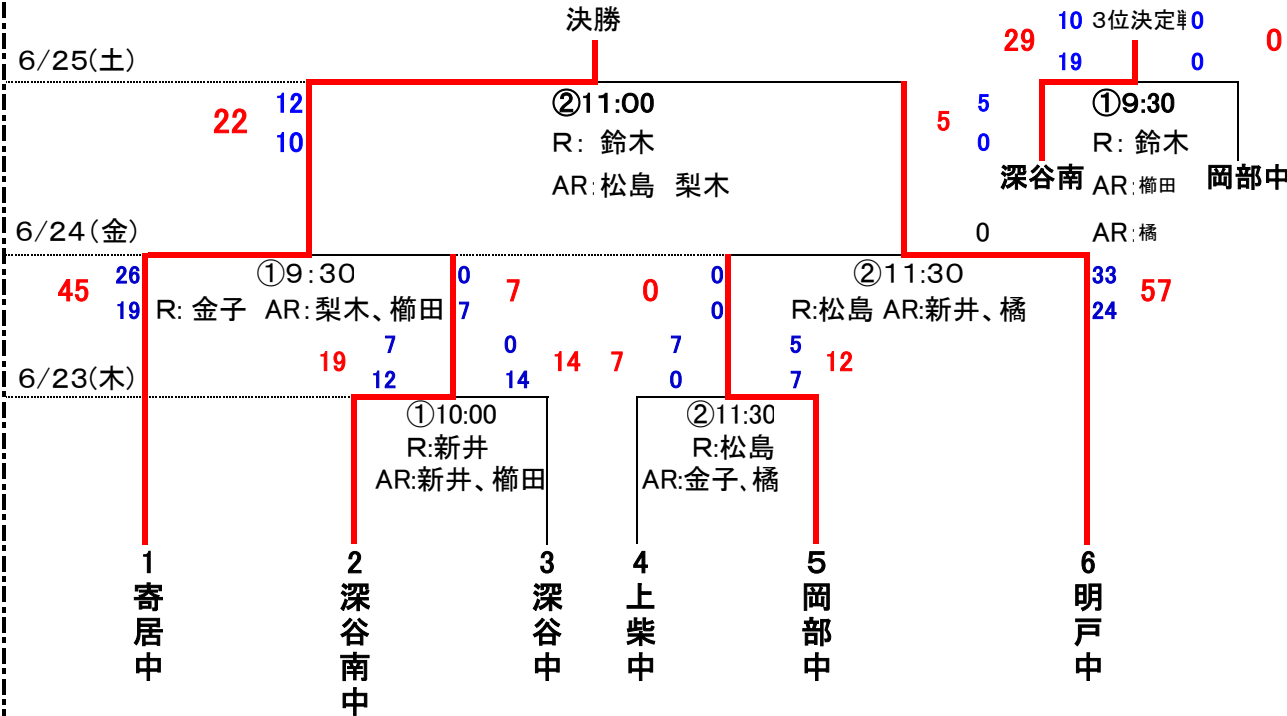

平成28年度 学校総合体育大会(ラグビー)大里深谷・熊谷地区予選

学校総合大会大里深谷予選

◎開催日:6/23(木)、24)、25(土) ※雨天決行

◎試合会場:株式会社UACJ ラグビー場

◎開会式:6/23(木)9:00～ ◎閉会式:6/25(土)

◎親御さんへ:応援席はグラウンド入口側22mラインからインゴール方向か本部席の反対側とします。

組み合わせ

第1位(寄居中) 第2位(明戸中) 第3位(深谷南中)

学校総合大会熊谷予選

◎開催日:6/23(木)、24(金)、25(土) ※雨天決行

◎試合会場:熊谷荒川緑地公園ラグビー場

◎開会式:6/23(木)9:00～ ◎閉会式:6/25(土)

組み合わせ

	①熊谷東	②奈良	③吉岡
①熊谷東		24日 10:00 ○29-24	25日 10:00 ×14-21
②奈良	24日 10:00 ×24-29		23日 10:00 ○28-15
③吉岡	25日 10:00 ○21-14	23日 10:00 ×15-28	