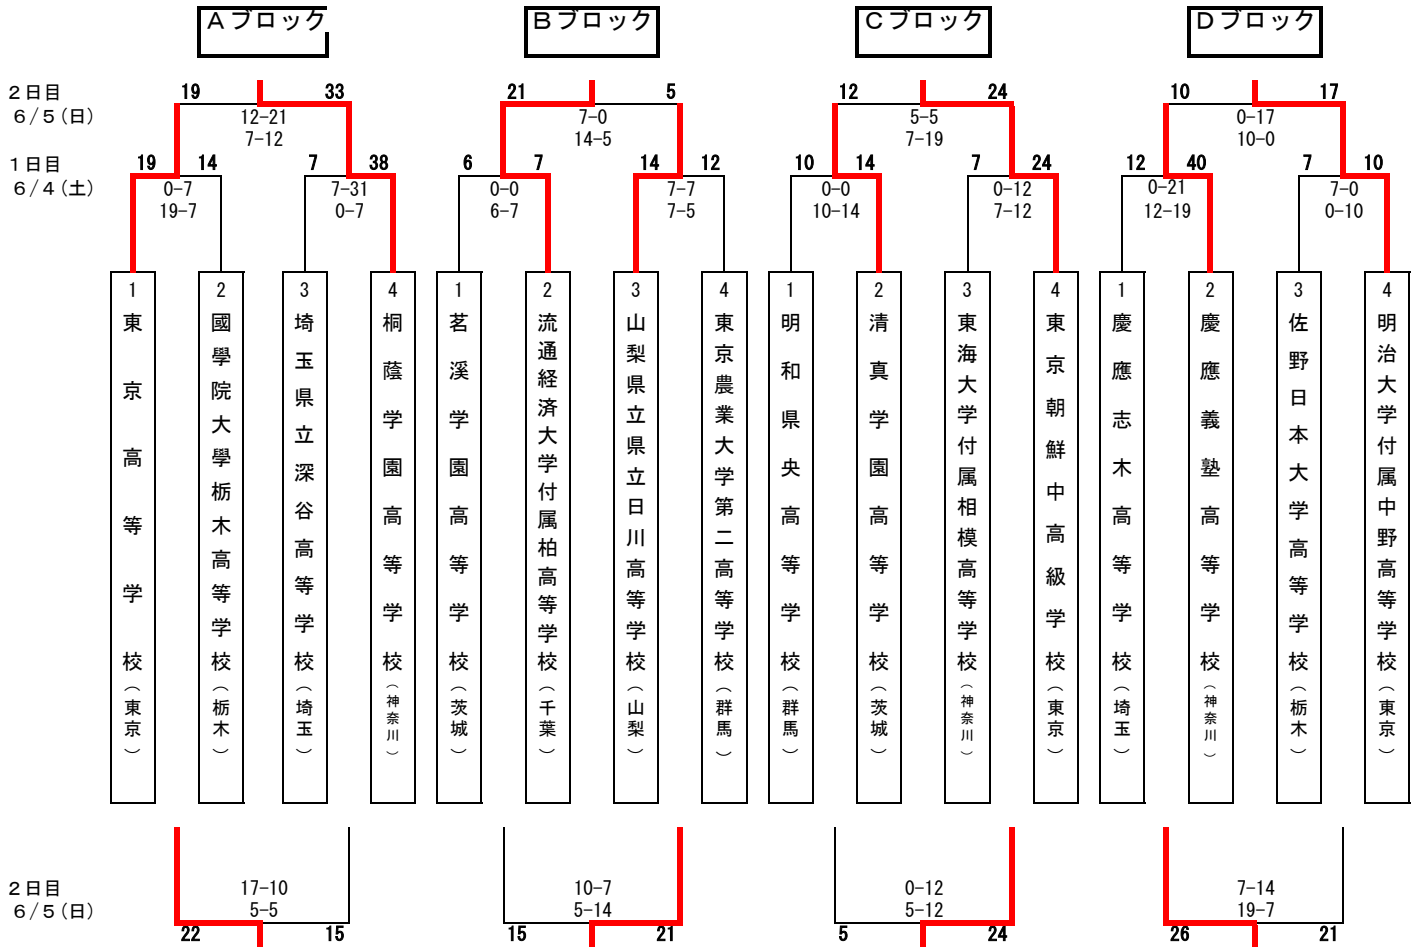

平成28年度第64回関東高等学校ラグビーフットボール大会組合せ

※女子セブンス公開競技
6/5(日) 10:00~ Aグラウンド