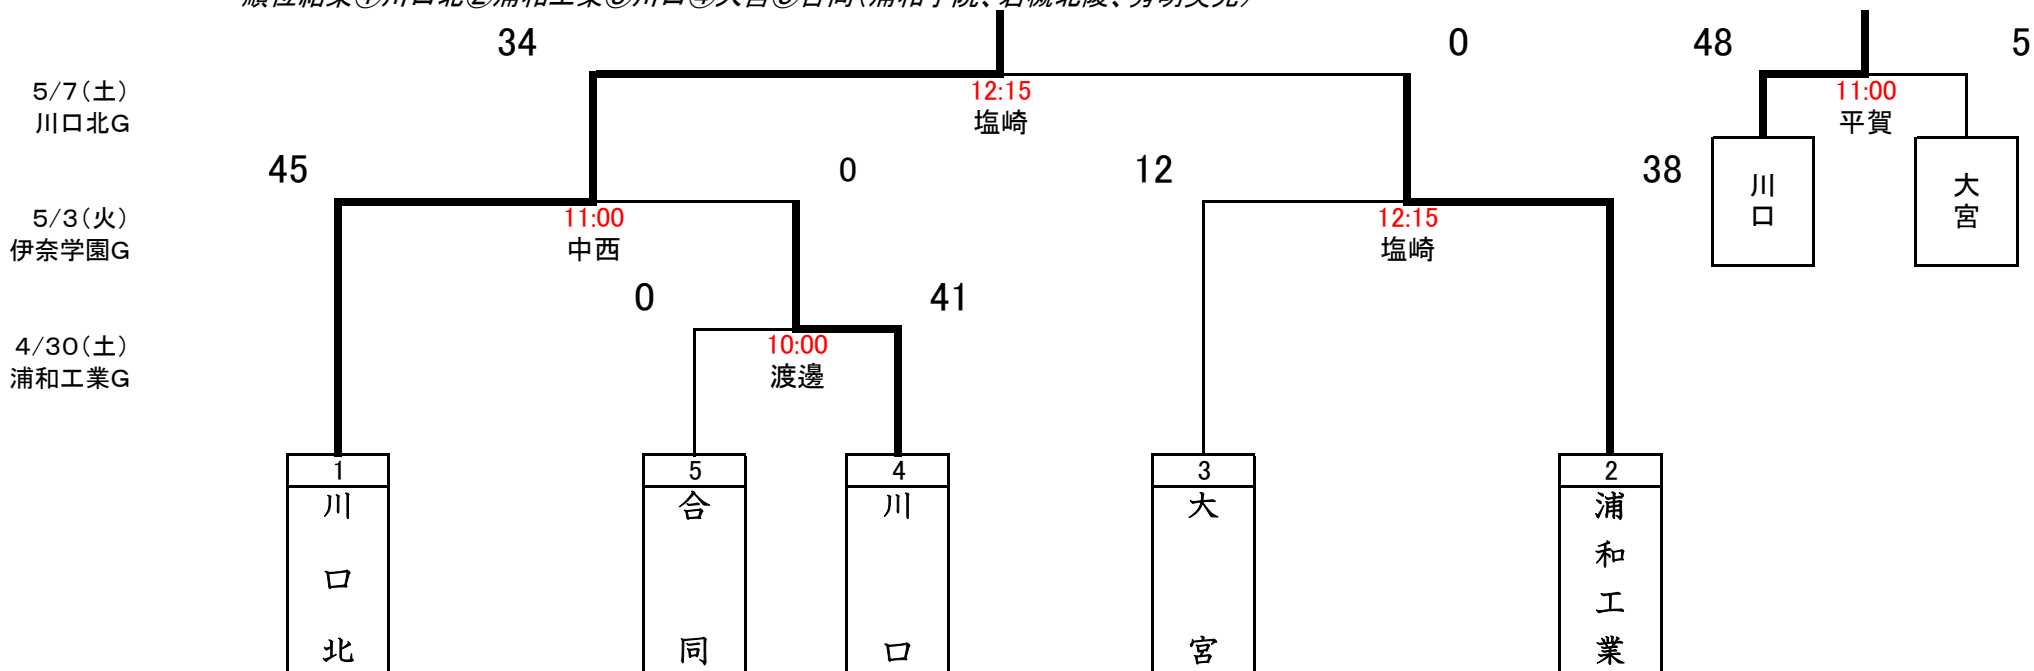

# 平成28年度 国体南部地区予選

順位結果①川口北②浦和工業③川口④大宮⑤合同(浦和学院、岩槻北陵、秀明英光)

## 確認事項

- ①試合時間は25分ハーフとする。(準決勝、決勝、3決は30分ハーフとする)
- ②同点の場合は、トライ数、ゴール数の順で、同数の場合は抽選とする。
- ③上位3チームが、国体県予選に出場する。
- ④合同チーム(岩槻北陵、秀明英光)