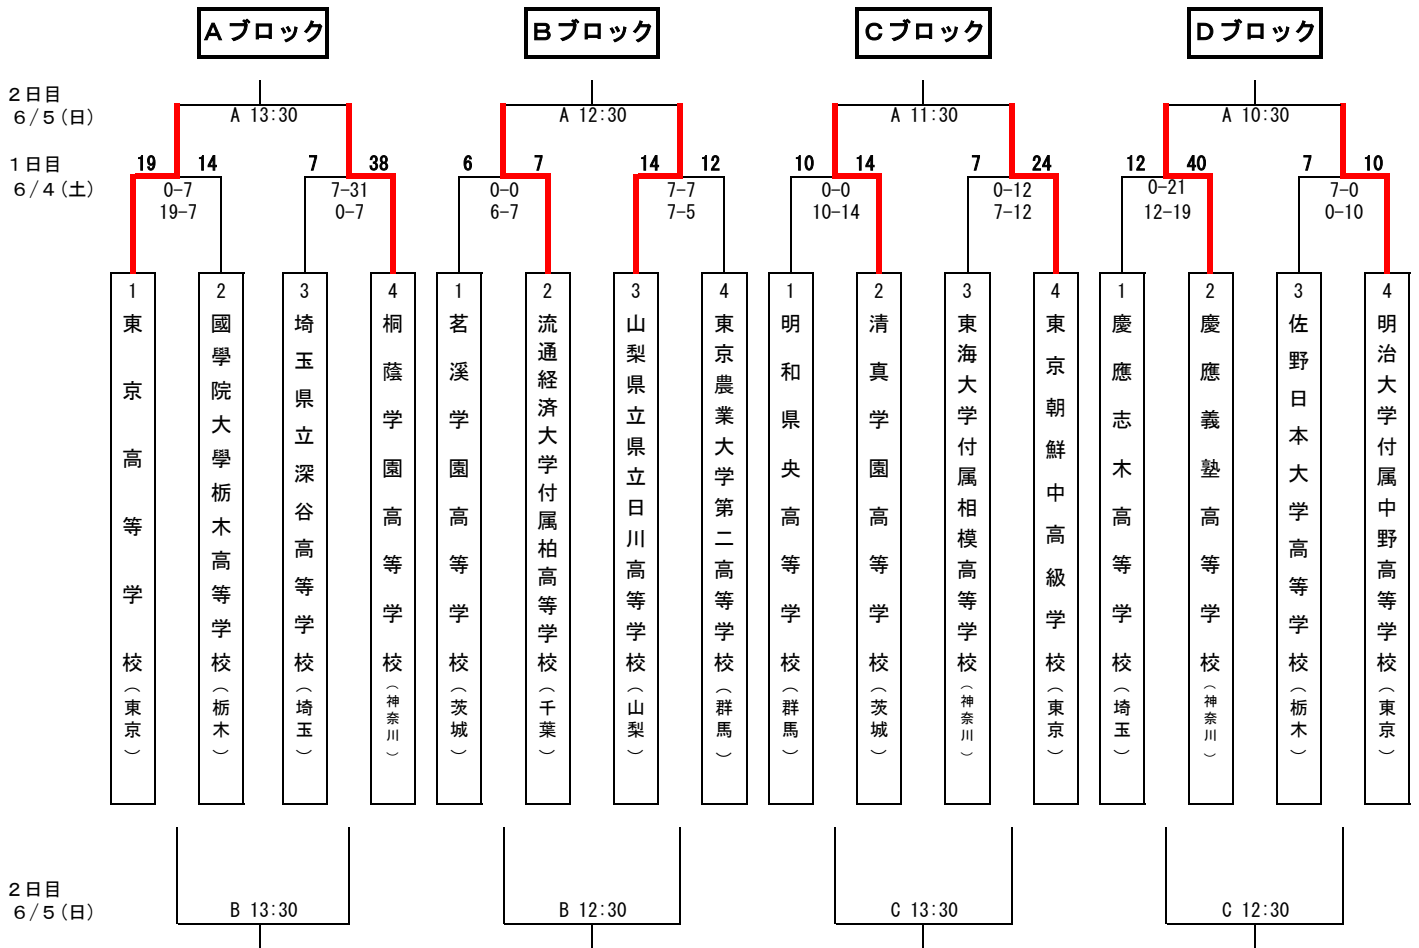

# 平成28年度第64回関東高等学校ラグビーフットボール大会組合せ

※女子セブンス公開競技  
6/5(日) 10:00~ Aグラウンド