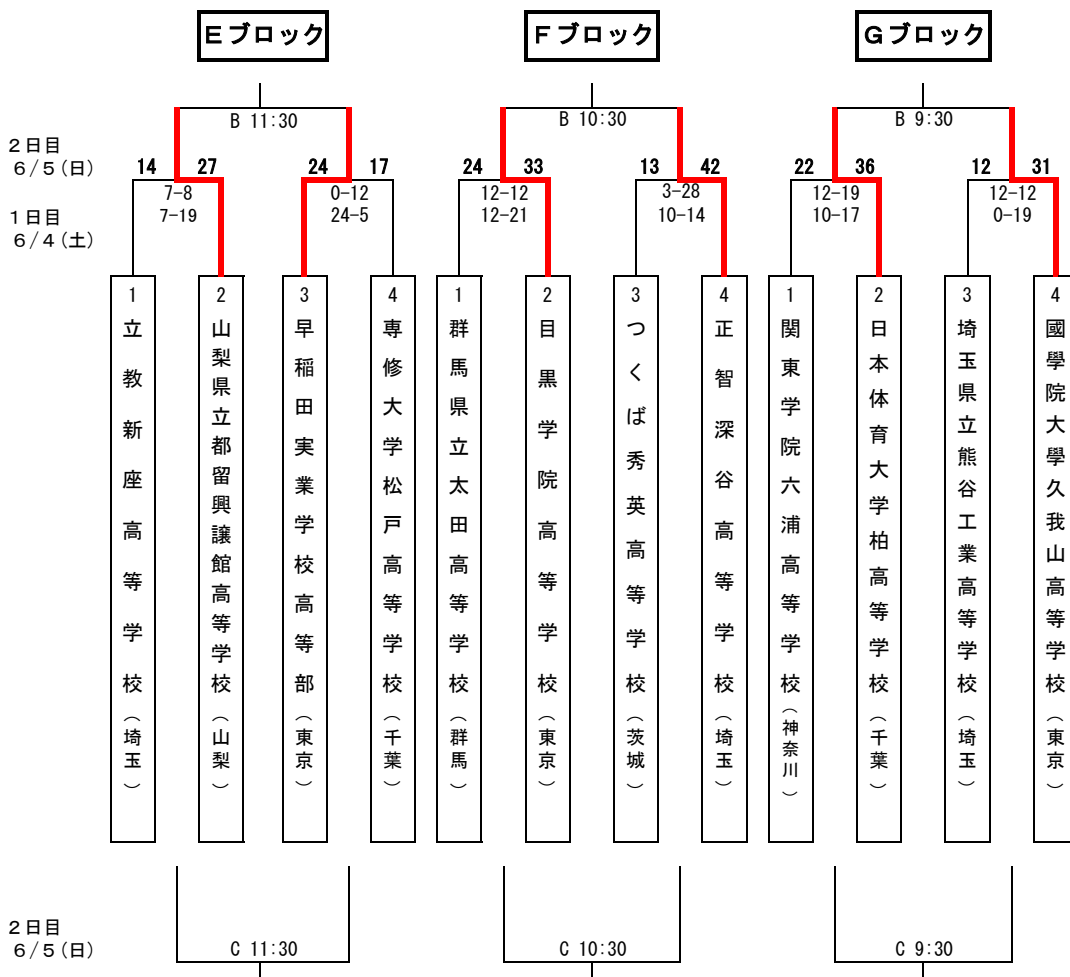

# 平成28年度第64回関東高等学校ラグビーフットボール大会組合せ

※女子セブンス公開競技  
6/5(日) 10:00~ Aグラウンド