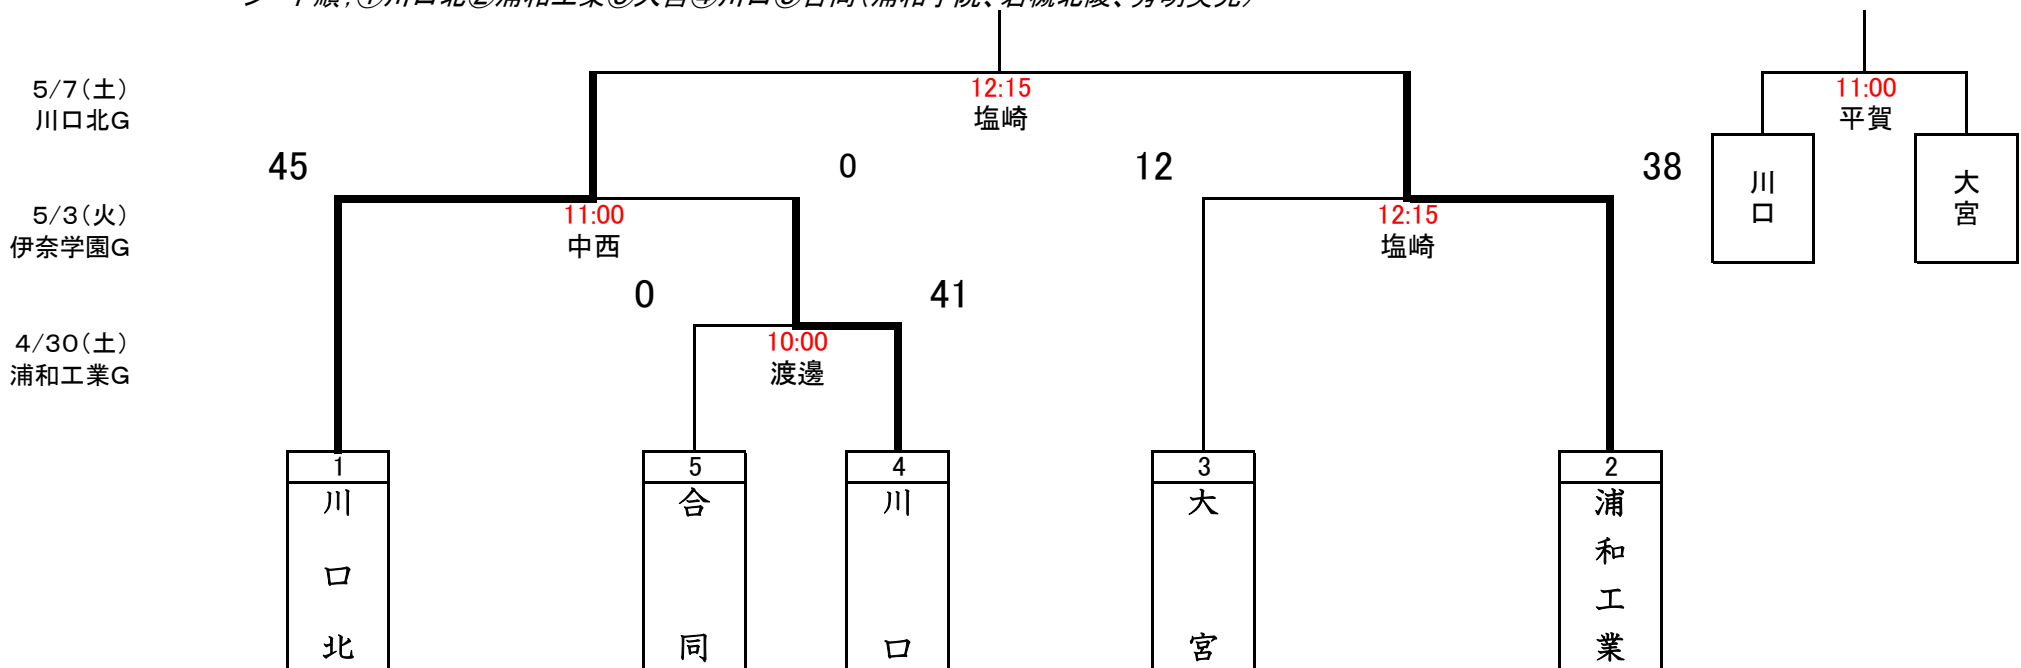

# 平成28年度 国体南部地区予選

シード順:①川口北②浦和工業③大宮④川口⑤合同(浦和学院、岩槻北陵、秀明英光)

## 確認事項

- ①試合時間は25分ハーフとする。(準決勝、決勝、3決は30分ハーフとする)
- ②同点の場合は、トライ数、ゴール数の順で、同数の場合は抽選とする。
- ③上位3チームが、国体県予選に出場する。
- ④合同チーム(岩槻北陵、秀明英光)