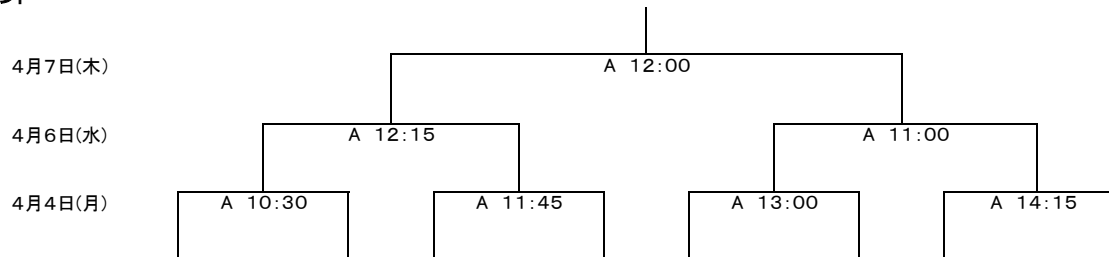

Cグループ

	桐蔭学園	御所実業	長崎南山	日本航空石川
桐蔭学園			○81-7	○39-20
御所実業			○50-7	○31-19
長崎南山	●7-81	●7-50		
日本航空石川	●20-39	○19-31		

Dグループ

	國學院栃木	土佐塾	佐賀工業	金足農業
國學院栃木			△14-14	○115-7
土佐塾	●12-31		●7-104	
佐賀工業	△14-14	○104-7		
金足農業	●7-115	○31-12		

Eグループ

	東海大仰星	茗溪学園	尾道	朝明
東海大仰星			○26-17	○62-28
茗溪学園			●14-24	○26-17
尾道	●17-26	○24-14		
朝明	●28-62	●17-26		

Fグループ

	常翔学園	札幌山の手	筑紫	慶應義塾
常翔学園			○50-21	○21-12
札幌山の手			○50-12	●5-64
筑紫	●21-50	●12-50		
慶應義塾	●12-21	○64-5		

Gグループ

	大阪桐蔭	東農大二	山口	盛岡工業
大阪桐蔭			○60-0	○45-10
東農大二			○74-10	○38-12
山口	●0-60	●10-74		
盛岡工業	●10-45	●12-38		

Hグループ

	東福岡	函館ラサール	京都成章	仙台育英
東福岡			○45-10	○94-0
函館ラサール			●0-74	●7-90
京都成章	●10-45	○74-0		
仙台育英	●0-94	○90-7		

☆3月30日(水) 15:30~【オープニングゲーム】 深谷 — 大分舞鶴

☆3月31日(木) ①9:30~ ②10:45~ ③12:00~ ④13:15~ ⑤14:30~

1. Aグラウンド
- ① 伏見工業 — 秋田工業
  - ② 東京 — 新潟工業
  - ③ 西陵 — 大産大附属
  - ④ 桐蔭学園 — 日本航空石川
  - ⑤ 御所実業 — 長崎南山

1. Bグラウンド
- ① 國學院栃木 — 金足農業
  - ② 土佐塾 — 佐賀工業
  - ③ 東海大仰星 — 朝明
  - ④ 茗溪学園 — 尾道
  - ⑤ 東福岡 — 仙台育英

1. Cグラウンド
- ① 常翔学園 — 慶應義塾
  - ② 札幌山の手 — 筑紫
  - ③ 大阪桐蔭 — 盛岡工業
  - ④ 東農大二 — 山口
  - ⑤ 函館ラサール — 京都成章

☆4月1日(金) ①9:30~ ②10:45~ ③12:00~ ④13:15~ ⑤14:30~ ⑥15:45~

1. Aグラウンド
- ① 大阪桐蔭 — 山口
  - ② 東農大二 — 盛岡工業
  - ③ 東福岡 — 京都成章
  - ④ 函館ラサール — 仙台育英
  - ⑤ 常翔学園 — 筑紫
  - ⑥ 札幌山の手 — 慶應義塾

1. Bグラウンド
- ① 東京 — 大産大附属
  - ② 西陵 — 新潟工業
  - ③ 桐蔭学園 — 長崎南山
  - ④ 伏見工業 — 大分舞鶴
  - ⑤ 深谷 — 秋田工業

1. Cグラウンド
- ① 東海大仰星 — 尾道
  - ② 茗溪学園 — 朝明
  - ③ 御所実業 — 日本航空石川
  - ④ 國學院栃木 — 佐賀工業
  - ⑤ 土佐塾 — 金足農業

☆4月3日(日) ①9:30~ ②10:45~ ③12:00~ ④13:15~ ⑤14:30~ ⑥15:45~

1. Aグラウンド
- ① 長崎南山 — 日本航空石川
  - ② 國學院栃木 — 土佐塾
  - ③ 佐賀工業 — 金足農業
  - ④ 東海大仰星 — 茗溪学園
  - ⑤ 尾道 — 朝明

1. Bグラウンド
- ① 東福岡 — 函館ラサール
  - ② 京都成章 — 仙台育英
  - ③ 常翔学園 — 札幌山の手
  - ④ 筑紫 — 慶應義塾
  - ⑤ 大阪桐蔭 — 東農大二
  - ⑥ 山口 — 盛岡工業

1. Cグラウンド
- ① 桐蔭学園 — 御所実業
  - ② 伏見工業 — 深谷
  - ③ 大分舞鶴 — 秋田工業
  - ④ 東京 — 西陵
  - ⑤ 大産大附属 — 新潟工業

決勝トーナメント

【選手宣誓校】 筑紫高校

【実行委員会推薦校】 東：金足農業(秋田)
西：大産大附(大阪)

東：慶應義塾(神奈川)
西：山口(山口)

※決勝トーナメントの抽選について
4月3日(日)予選リーグ全試合終了後、17:15より大会本部にて、決勝トーナメント進出チーム(各グループ1位チーム)の監督・主将の出席のもと抽選いたします。