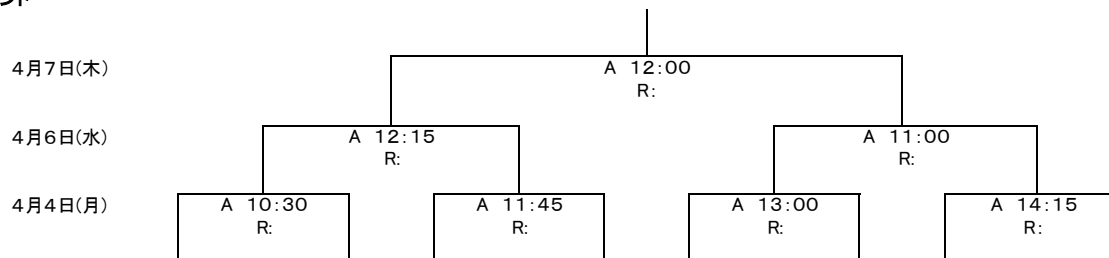

予選リーグ

Aグループ

	伏見工業	深谷	大分舞鶴	秋田工業
伏見工業	/			
深谷		/		
大分舞鶴			/	
秋田工業				/

Bグループ

	東京	西陵	大産大附属	新潟工業
東京	/			
西陵		/		
大産大附属			/	
新潟工業				/

Cグループ

	桐蔭学園	御所実業	長崎南山	日本航空石川
桐蔭学園	/			
御所実業		/		
長崎南山			/	
日本航空石川				/

Dグループ

	國學院栃木	土佐塾	佐賀工業	金足農業
國學院栃木	/			
土佐塾		/		
佐賀工業			/	
金足農業				/

Eグループ

	東海大仰星	茗溪学園	尾道	朝明
東海大仰星	/			
茗溪学園		/		
尾道			/	
朝明				/

Fグループ

	常翔学園	札幌山の手	筑紫	慶應義塾
常翔学園	/			
札幌山の手		/		
筑紫			/	
慶應義塾				/

Gグループ

	大阪桐蔭	東農大二	山口	盛岡工業
大阪桐蔭	/			
東農大二		/		
山口			/	
盛岡工業				/

Hグループ

	東福岡	函館ラサール	京都成章	仙台育英
東福岡	/			
函館ラサール		/		
京都成章			/	
仙台育英				/

☆3月30日(水) 15:30~【オープニングゲーム】 深谷 — 大分舞鶴 (R:)

☆3月31日(木) ①9:30~ ②10:45~ ③12:00~ ④13:15~ ⑤14:30~

Aグラウンド ① 伏見工業 — 秋田工業 (R:) ② 東京 — 新潟工業 (R:) ③ 西陵 — 大産大附属 (R:) ④ 桐蔭学園 — 日本航空石川 (R:) ⑤ 御所実業 — 長崎南山 (R:)	Bグラウンド ① 國學院栃木 — 金足農業 (R:) ② 土佐塾 — 佐賀工業 (R:) ③ 東海大仰星 — 朝明 (R:) ④ 茗溪学園 — 尾道 (R:) ⑤ 東福岡 — 仙台育英 (R:)	Cグラウンド ① 常翔学園 — 慶應義塾 (R:) ② 札幌山の手 — 筑紫 (R:) ③ 大阪桐蔭 — 盛岡工業 (R:) ④ 東農大二 — 山口 (R:) ⑤ 函館ラサール — 京都成章 (R:)

☆4月1日(金) ①9:30~ ②10:45~ ③12:00~ ④13:15~ ⑤14:30~ ⑥15:45~

Aグラウンド ① 大阪桐蔭 — 山口 (R:) ② 東農大二 — 盛岡工業 (R:) ③ 東福岡 — 京都成章 (R:) ④ 函館ラサール — 仙台育英 (R:) ⑤ 常翔学園 — 筑紫 (R:) ⑥ 札幌山の手 — 慶應義塾 (R:)	Bグラウンド ① 東京 — 大産大附属 (R:) ② 西陵 — 新潟工業 (R:) ③ 桐蔭学園 — 長崎南山 (R:) ④ 伏見工業 — 大分舞鶴 (R:) ⑤ 深谷 — 秋田工業 (R:)	Cグラウンド ① 東海大仰星 — 尾道 (R:) ② 茗溪学園 — 朝明 (R:) ③ 御所実業 — 日本航空石川 (R:) ④ 國學院栃木 — 佐賀工業 (R:) ⑤ 土佐塾 — 金足農業 (R:)

☆4月3日(日) ①9:30~ ②10:45~ ③12:00~ ④13:15~ ⑤14:30~ ⑥15:45~

Aグラウンド ① 長崎南山 — 日本航空石川 (R:) ② 國學院栃木 — 土佐塾 (R:) ③ 佐賀工業 — 金足農業 (R:) ④ 東海大仰星 — 茗溪学園 (R:) ⑤ 尾道 — 朝明 (R:)	Bグラウンド ① 東福岡 — 函館ラサール (R:) ② 京都成章 — 仙台育英 (R:) ③ 常翔学園 — 札幌山の手 (R:) ④ 筑紫 — 慶應義塾 (R:) ⑤ 大阪桐蔭 — 東農大二 (R:) ⑥ 山口 — 盛岡工業 (R:)	Cグラウンド ① 桐蔭学園 — 御所実業 (R:) ② 伏見工業 — 深谷 (R:) ③ 大分舞鶴 — 秋田工業 (R:) ④ 東京 — 西陵 (R:) ⑤ 大産大附属 — 新潟工業 (R:)

決勝トーナメント

【選手宣誓校】 筑紫高校

【実行委員会推薦校】 東：金足農業(秋田) 西：大産大附(大阪)
東：慶應義塾(神奈川) 西：山口(山口)

※決勝トーナメントの抽選について
4月3日(日)予選リーグ全試合終了後、17:15より大会本部にて、決勝トーナメント進出チーム(各グループ1位チーム)の監督・主将の出席のもと抽選いたします。