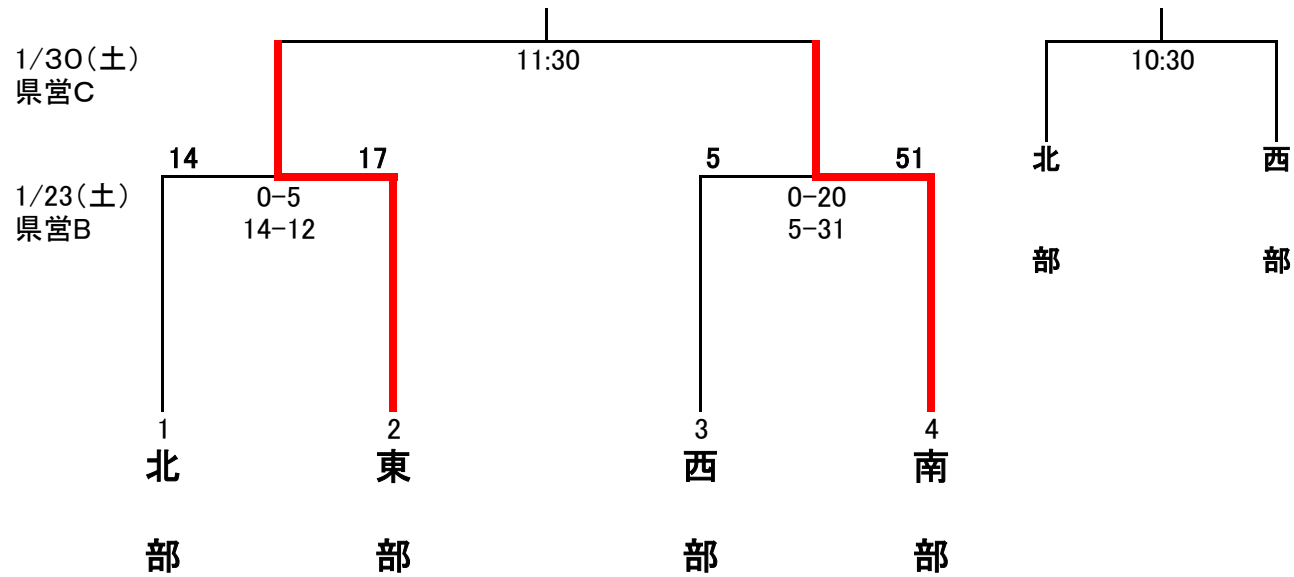

平成27年度高校ラグビー新人大会 地域対抗戦組合せ

<参加校>

東部 : 花咲徳栄・八潮南・吉川美南・草加西・叡明

南部 : 浦和学院・岩槻北陵・秀明英光

西部 : ふじみ野・細田学園・朝霞西・新座

北部 : 進修館・深谷商業・熊谷農業・桶川西