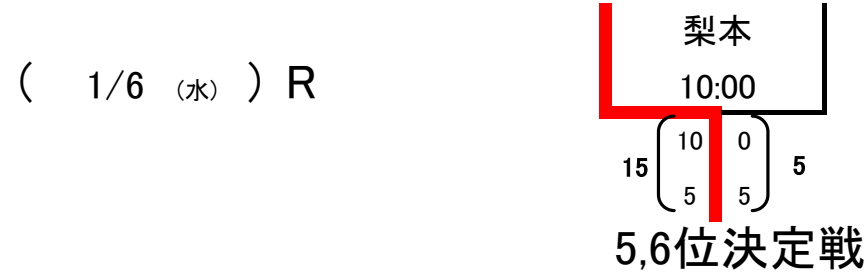

# 平成27年度 高校ラグビー 新人大会 地区大会 組合せ

地区大会 上位3チームが県大会出場  
 上位5チームが関東予選出場権あり  
 試合時間 25分ハーフ

勝敗について  
 同点の場合  
 ①トライ数  
 ②抽選

順位	
1	正智深谷 県大会出場権あり 関東大会予選出場権あり
2	熊谷 県大会出場権あり 関東大会予選出場権あり
3	早大本庄 県大会出場権あり 関東大会予選出場権あり
4	松山 関東大会予選出場権あり
5	本庄第一 関東大会予選出場権あり
6	合同