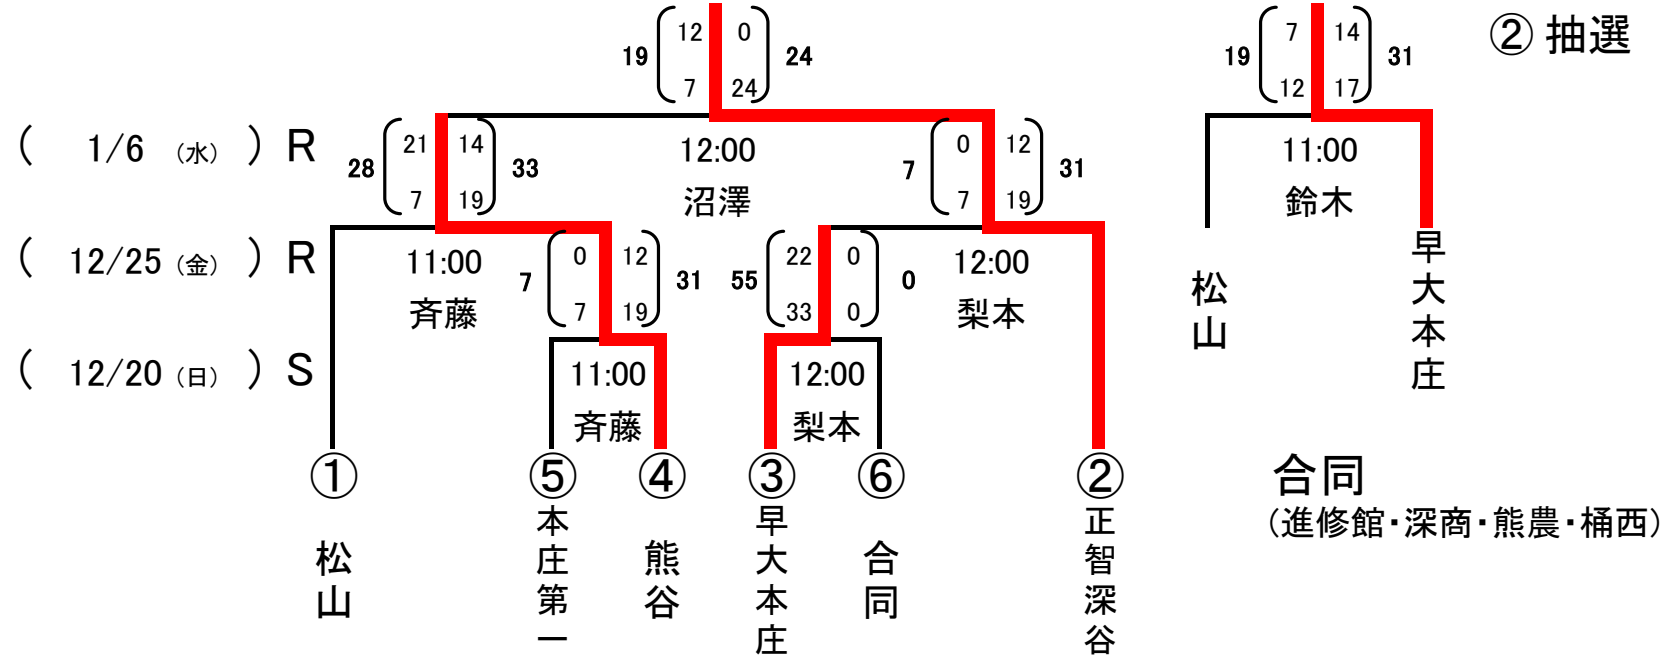

# 平成27年度 高校ラグビー 新人大会 地区大会 組合せ

地区大会 上位3チームが県大会出場  
 上位5チームが関東予選出場権あり  
 試合時間 25分ハーフ

勝敗について  
 同点の場合  
 ①トライ数  
 ②抽選

順位	
1	正智深谷 県大会出場権あり 関東大会予選出場権あり
2	熊谷 県大会出場権あり 関東大会予選出場権あり
3	早大本庄 県大会出場権あり 関東大会予選出場権あり
4	松山 関東大会予選出場権あり
5	本庄第一 関東大会予選出場権あり
6	合同

S: 正智深谷高校ラグビー場  
 R: 立正大学熊谷キャンパスラグビー場