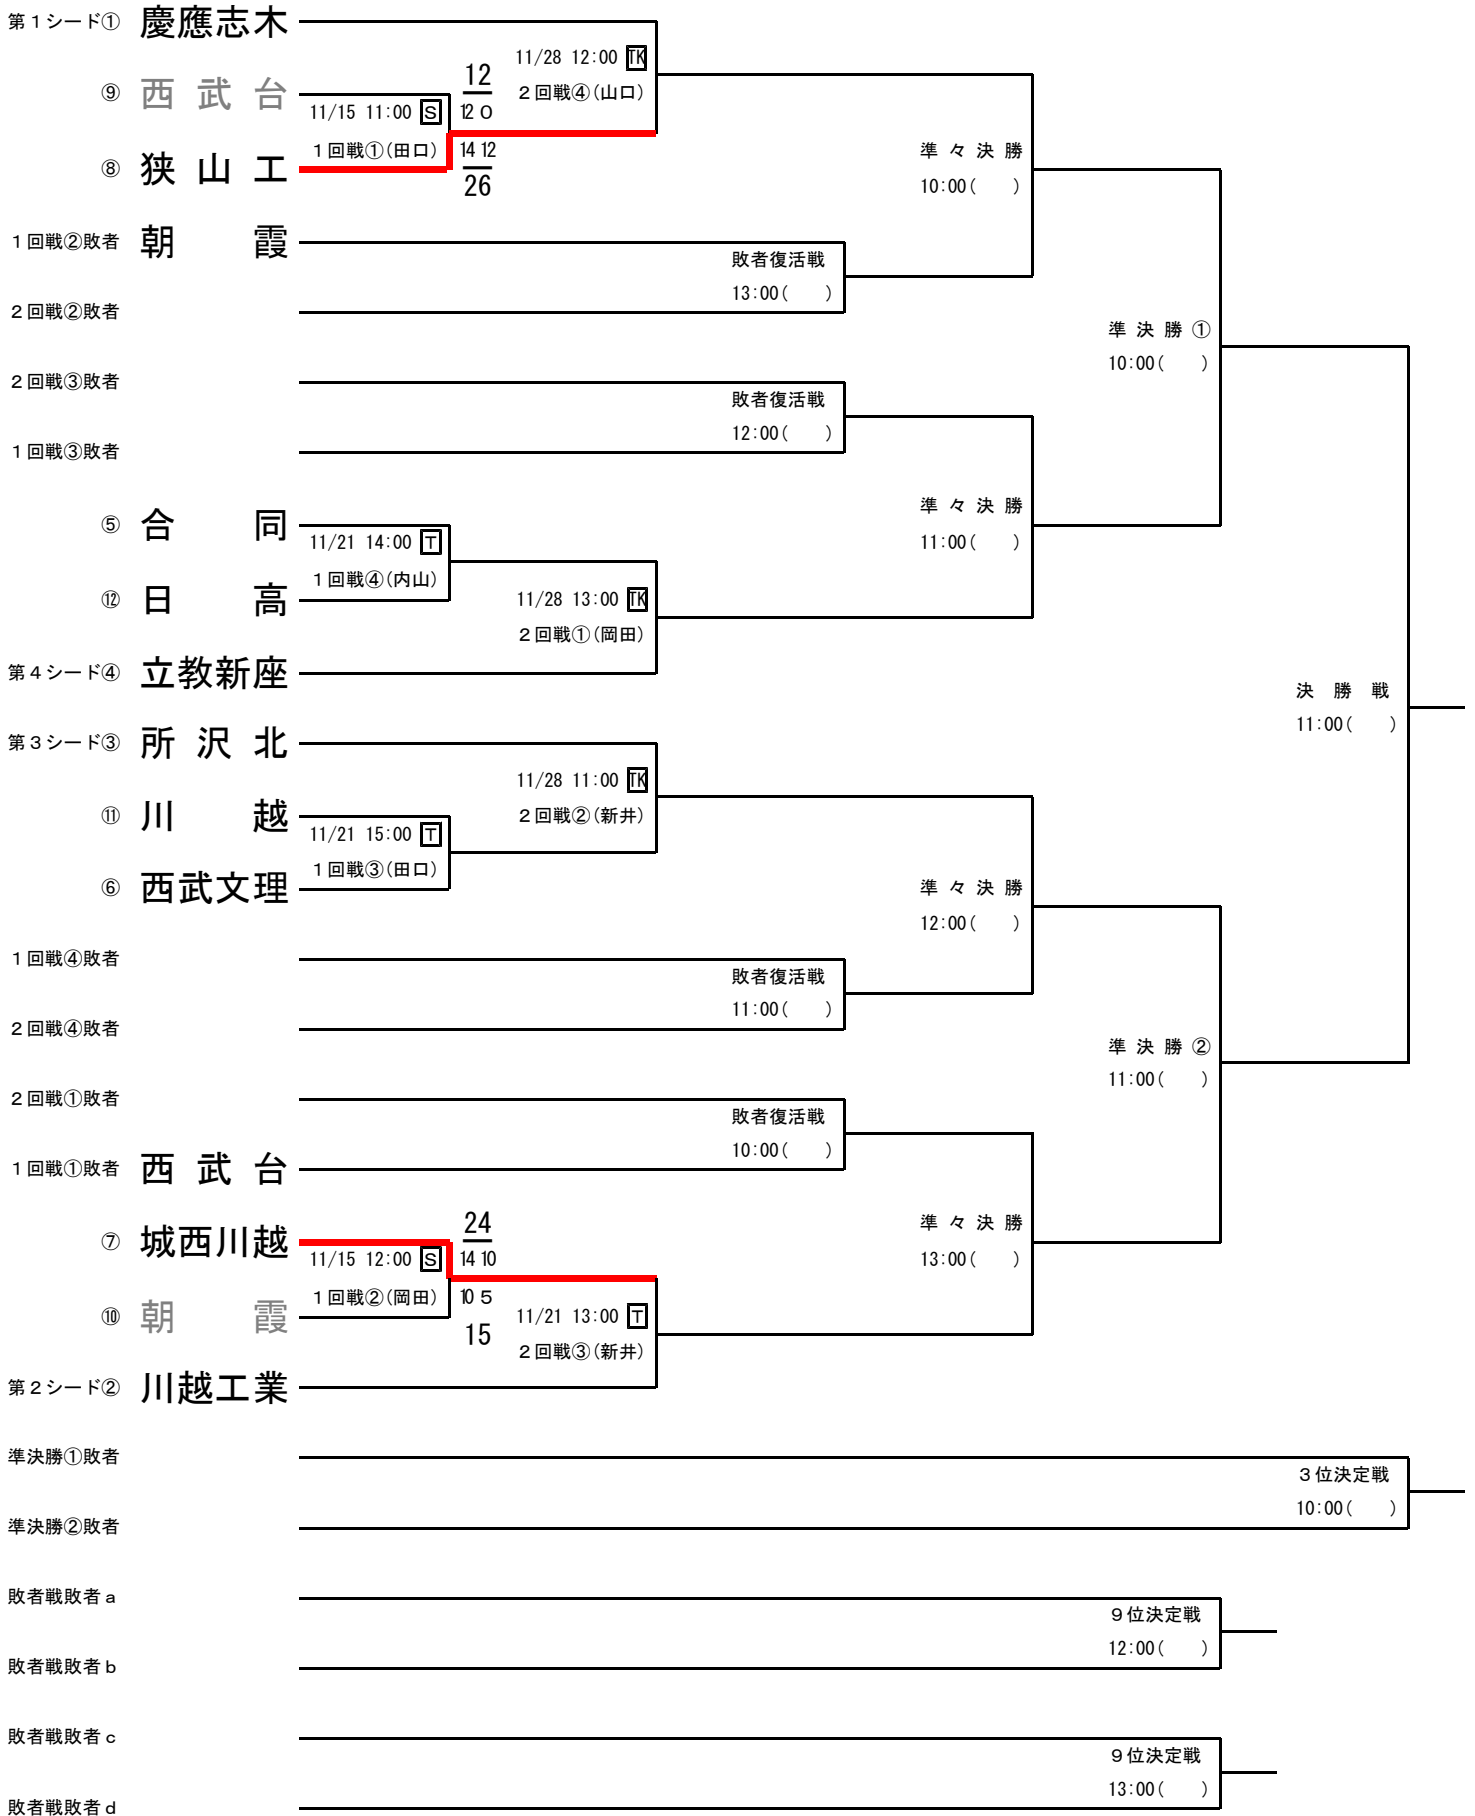

平成27年度 埼玉県高等学校ラグビーフットボール新人大会 西部地区予選

12/19 (土) 12/23 (水) 12/27 (日) 1/6 (水)
 狭山工高G (調整中) (調整中) 慶應志木G

備考：1回戦～2回戦の試合会場 **S** 狭山工業G (11/15) **T** 東洋大学 (11/21) **TK** 所沢北高校G (11/28)

合同チームは朝霞西高校、ふじみ野高校、細田学園高校、新座高校の4校合同チームです。

試合は25分ハーフで行います。

丸数字は試合順ではありません。トーナメント表のキックオフ時間を確認して下さい。(未定のグラウンド、試合時間、レフリーは決まり次第連絡します。)

9位決定戦の組み合わせ抽選は、12月19日の第4試合終了後に行います。ただし、今大会で対戦したチーム同士の再戦とならないように配慮します。