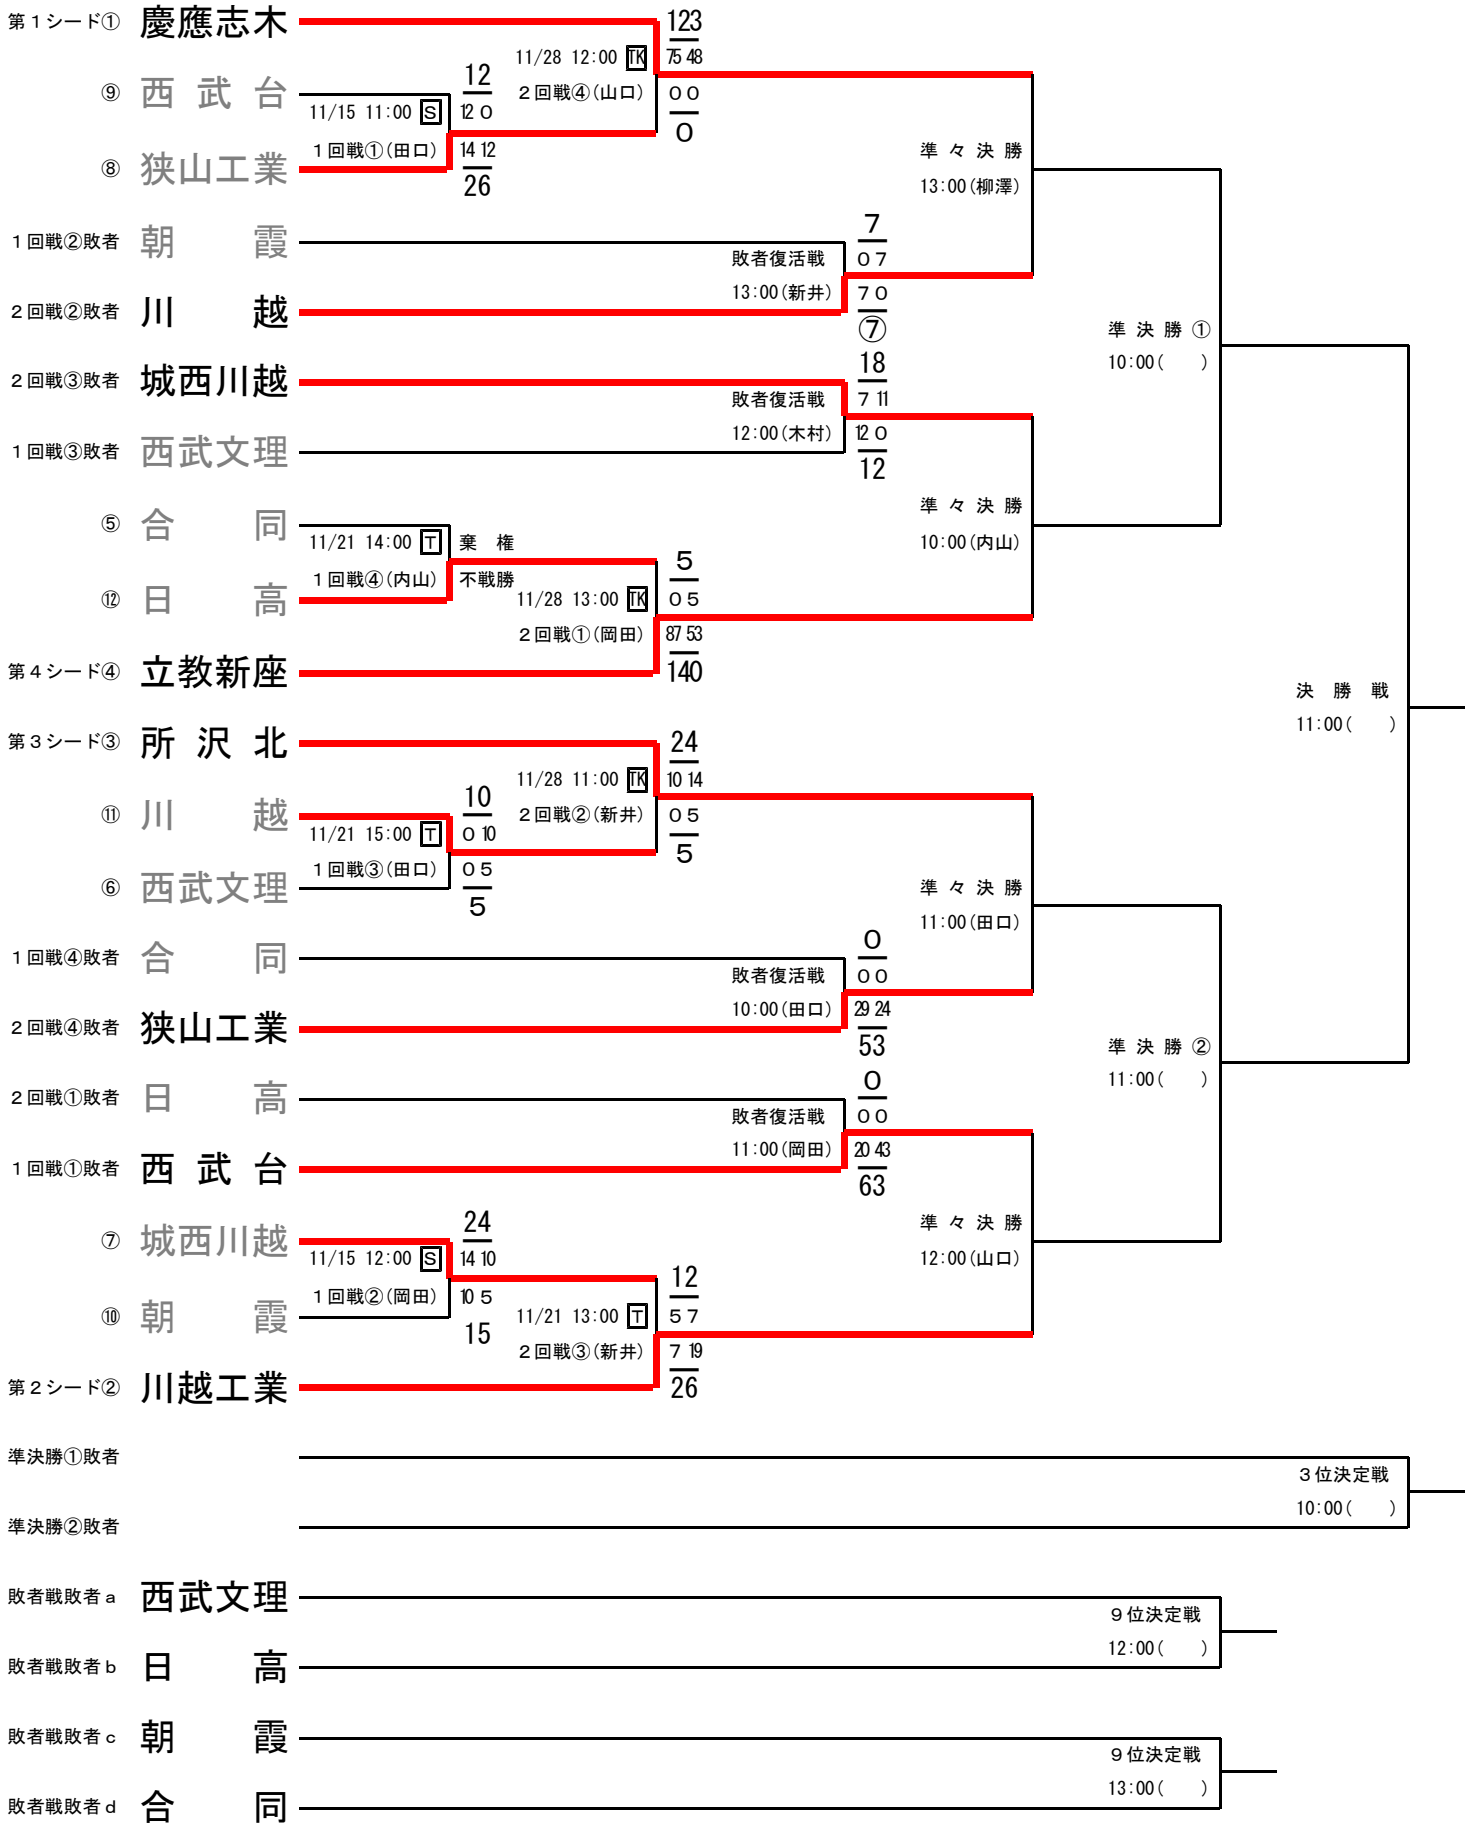

# 平成27年度 埼玉県高等学校ラグビーフットボール新人大会 西部地区予選

12/19 (土) 狭山工高 G      12/23 (水) 立教新座 G      12/27 (日) 駿河台大 G      1/6 (水) 慶應志木 G

備考：1回戦～2回戦の試合会場 S 狭山工業 G (11/15) T 東洋大学 (11/21) TK 所沢北高校 G (11/28)

合同チームは朝霞西高校、ふじみ野高校、細田学園高校、新座高校の4校合同チームです。

試合は25分ハーフで行います。丸数字は試合順ではありませんので、トーナメント表のキックオフ時間を確認して下さい。

敗者復活戦の朝霞-川越の試合は同点でした。トライ数、ゴール数ともに同じだったので抽選によって準々決勝の進出校を決めました。

9位決定戦の組み合わせ抽選は、12月19日の第4試合終了後に行い、上記のように決定しました。