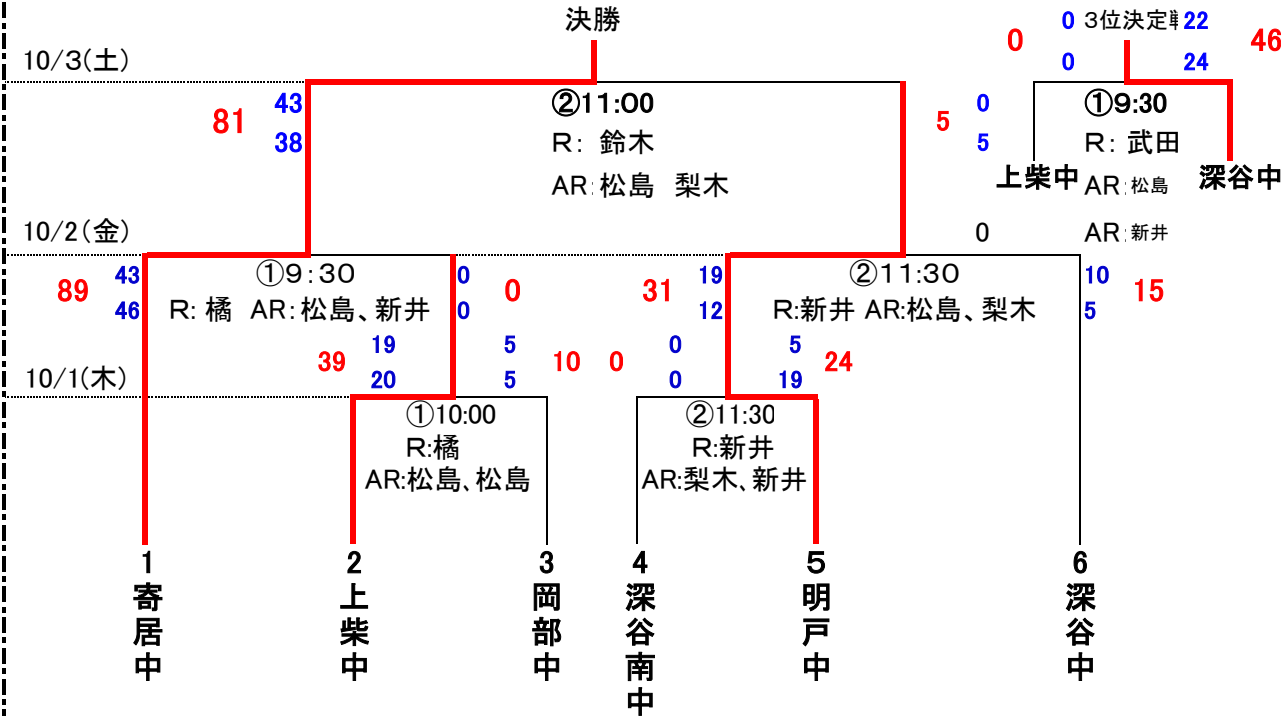

平成27年度 新人兼県民総合体育大会(ラグビー)大里深谷地区予選 組み合わせ

新人大会大里深谷予選

◎開催日: 10/1(木)、2(金)、3(土) ※雨天決行

◎試合会場: 株式会社UACJ ラグビー場

◎開会式: 10/1(木)9:00~ ◎閉会式: 10/3(土)

◎親御さんへ: 応援席はグラウンド入口側22mラインからインゴール方向か本部席の反対側とします。

組み合わせ

第1位(寄居中) 第2位(明戸中) 第3位(深谷中)

新人大会熊谷予選

◎開催日: 10/1(木)、2(金)、3(土) ※雨天決行

◎試合会場: 熊谷荒川緑地公園ラグビー場

◎開会式: 10/1(木)9:00~ ◎閉会式: 10/3(土)

組み合わせ

	①熊谷東	②奈良	③吉岡
①熊谷東		1日 10:00 ○47-28	2日 10:00 ○50-19
②奈良	1日 10:00 ×28-47		3日 10:00 ×33-41
③吉岡	2日 10:00 ×19-50	3日 10:00 ○41-33	