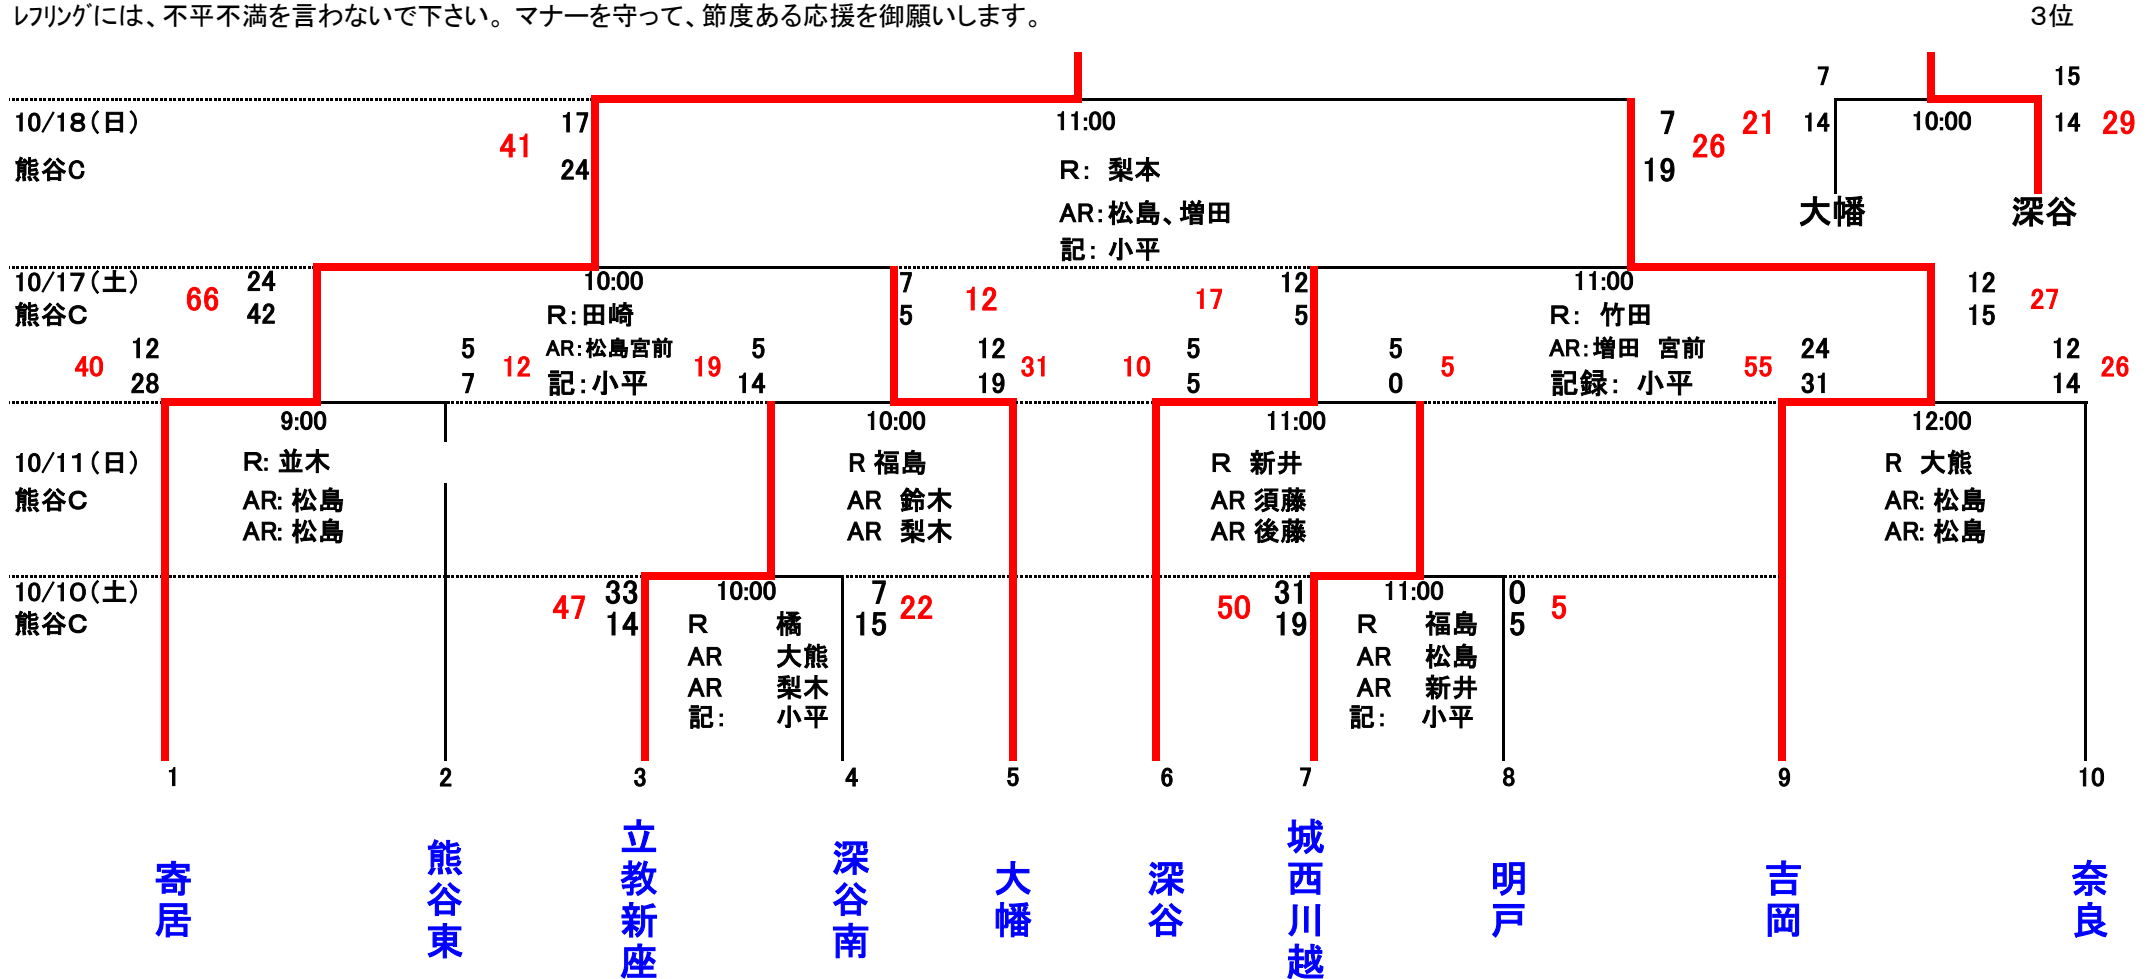

平成27年度 第35回東日本大会埼玉・栃木県予選 組み合わせ

◎開催日：10/10(土)、11(日)、17(土)、18(日) ※雨天決行

◎試合会場(予定)： 全日程…熊谷スポーツ文化公園 県営熊谷ラグビー場

◎東日本大会出場について： 3位までが東日本大会の出場権を得て、11/9(日)から始まる本大会に参加します。

◎応援の方々へ(御願い)：

レリングには、不平不満を言わないで下さい。マナーを守って、節度ある応援を御願いたします。

◎大会結果：1位(寄居中) 2位(吉岡中) 3位(深谷中) 3校が11月8日に開催される東日本大会に出場します。