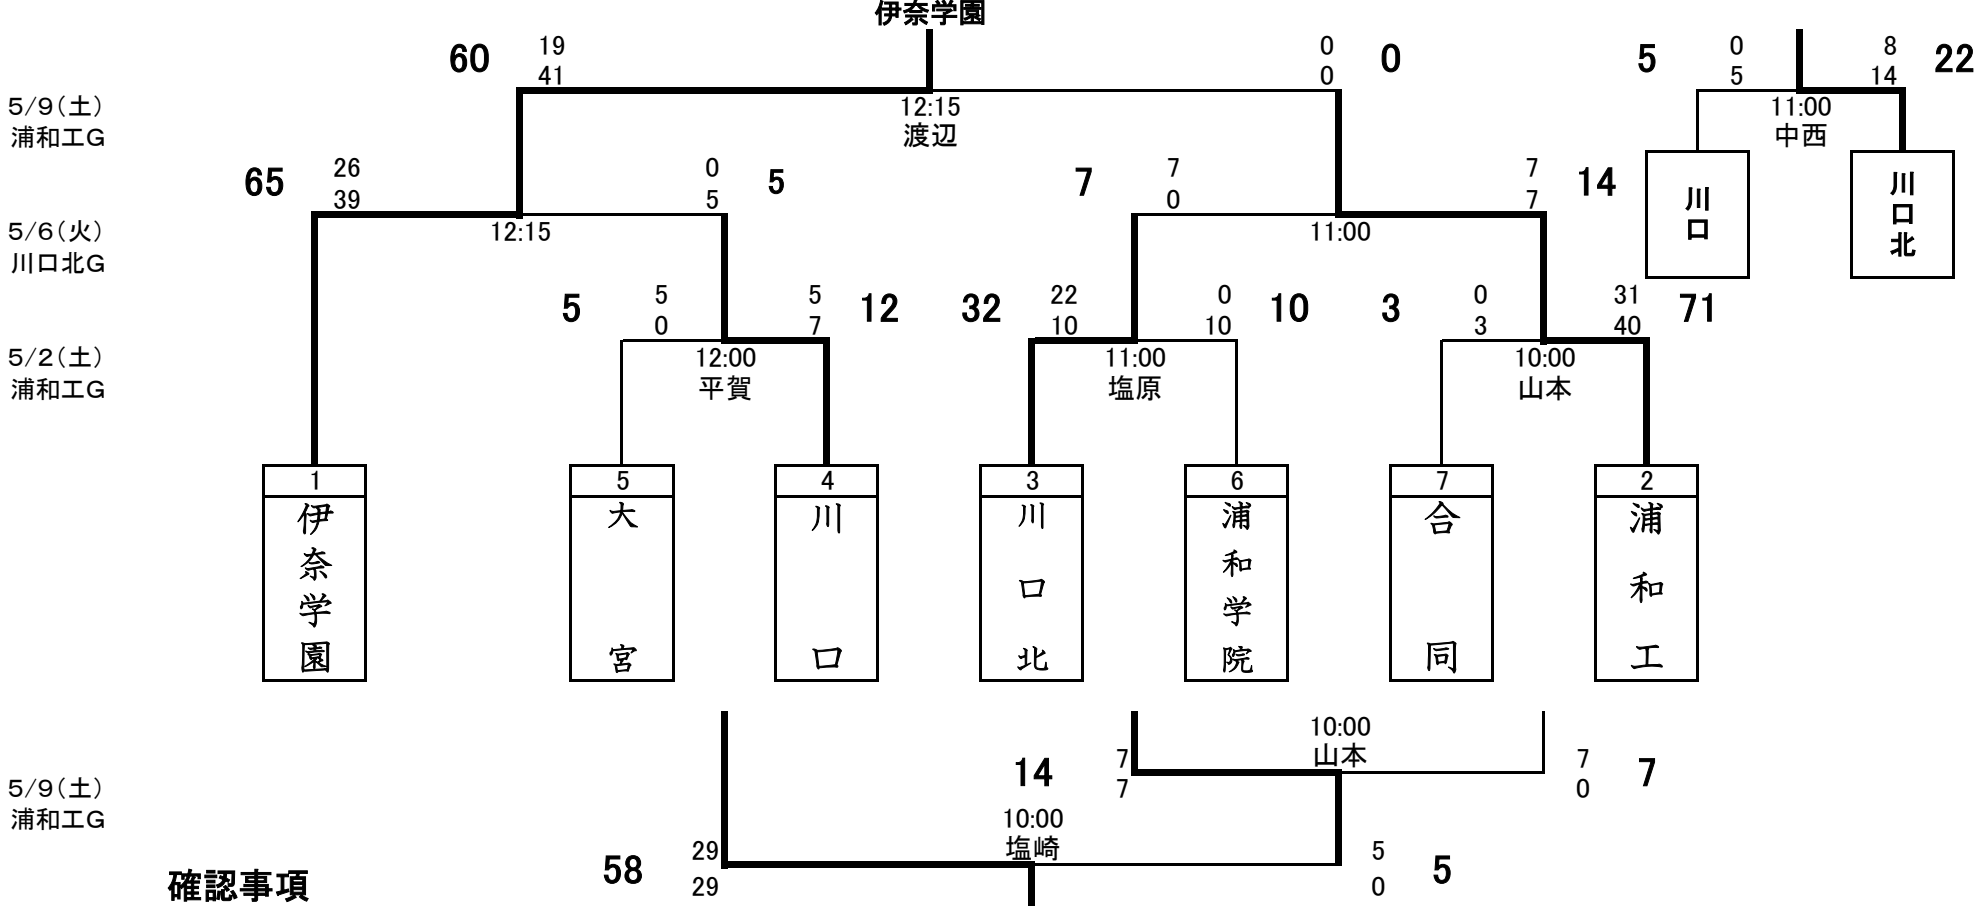

平成27年度 国体南部地区予選

新人戦結果: ①伊奈学園②浦和工業③川口北④川口⑤大宮⑥浦和学院⑦合同(岩槻北陵・秀明英光)

確認事項

- ①試合時間は25分ハーフとする。(準決勝、決勝、3決は30分ハーフとする)
- ②同点の場合は、トライ数、ゴール数の順で、同数の場合は抽選とする。
- ③上位3チームが、国体県予選に出場する。
- ④合同チーム(岩槻北陵、秀明英光)