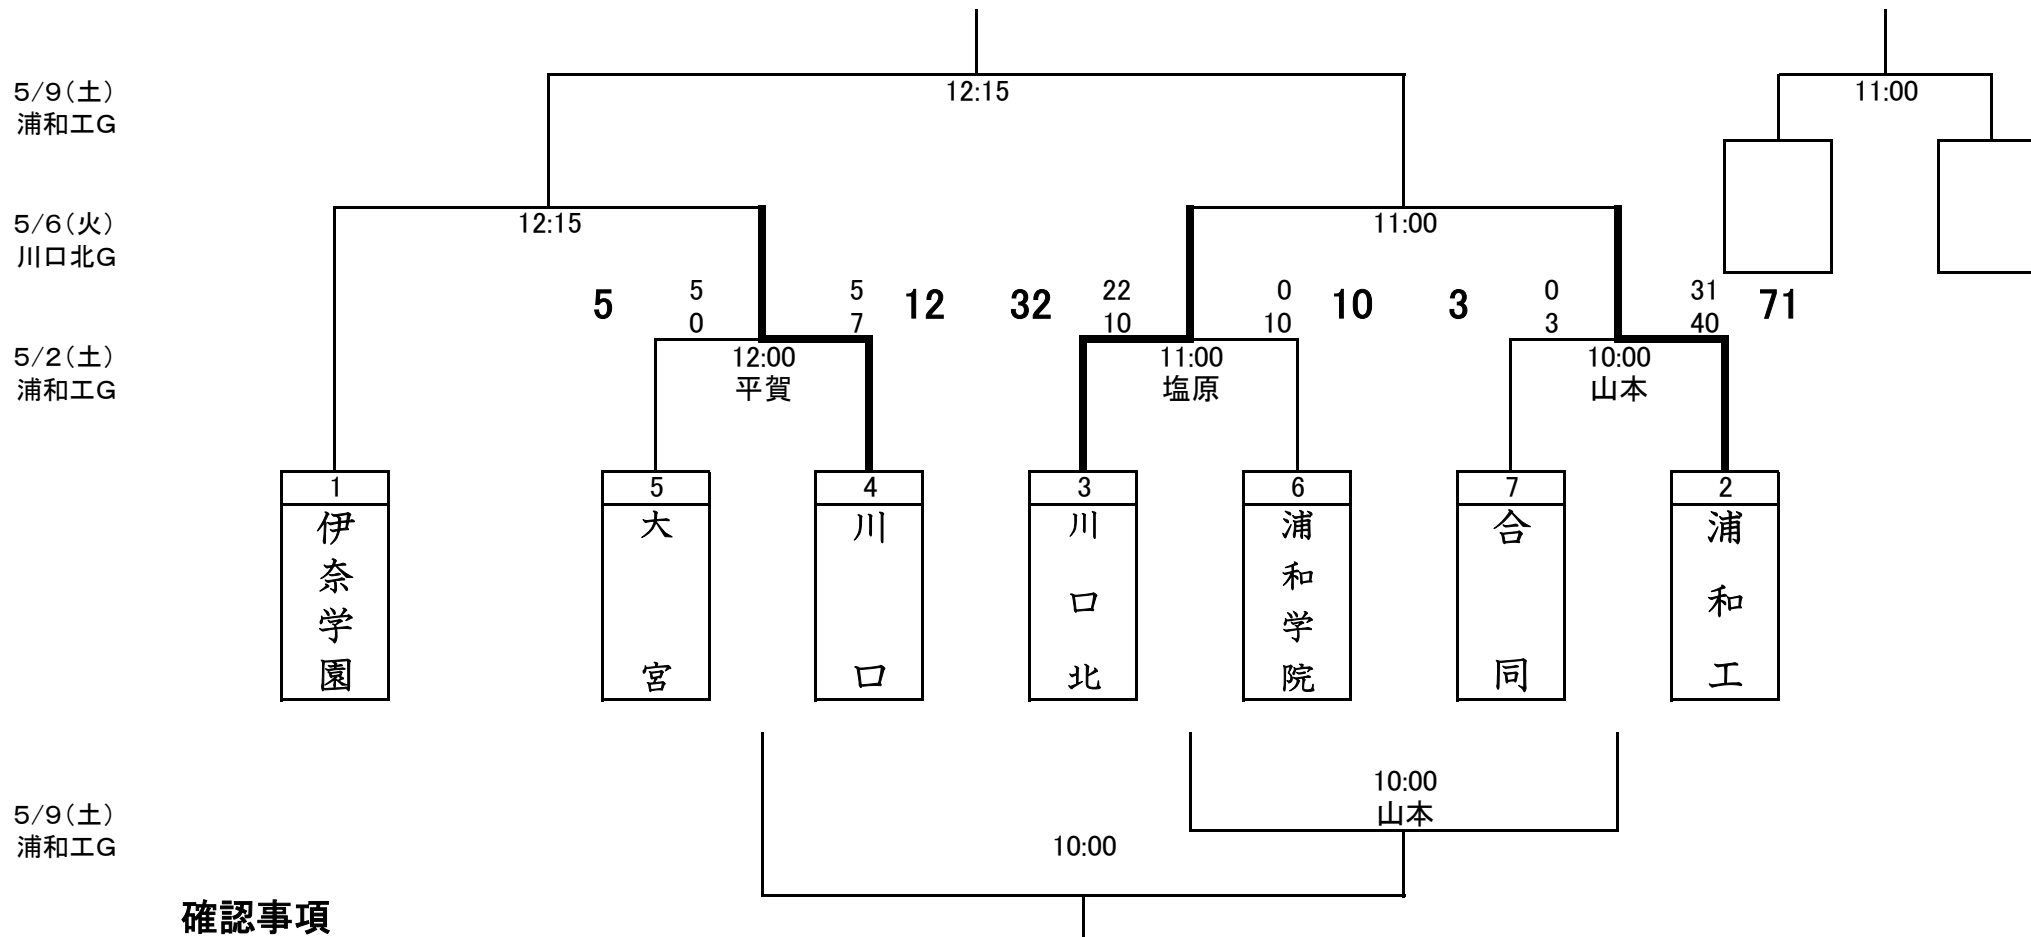

# 平成27年度 国体南部地区予選

新人戦結果;①伊奈学園②浦和工業③川口北④川口⑤大宮⑥浦和学院⑦合同(岩槻北陵・秀明英光)

## 確認事項

- ①試合時間は25分ハーフとする。(準決勝、決勝、3決は30分ハーフとする)
- ②同点の場合は、トライ数、ゴール数の順で、同数の場合は抽選とする。
- ③上位3チームが、国体県予選に出場する。
- ④合同チーム(岩槻北陵、秀明英光)