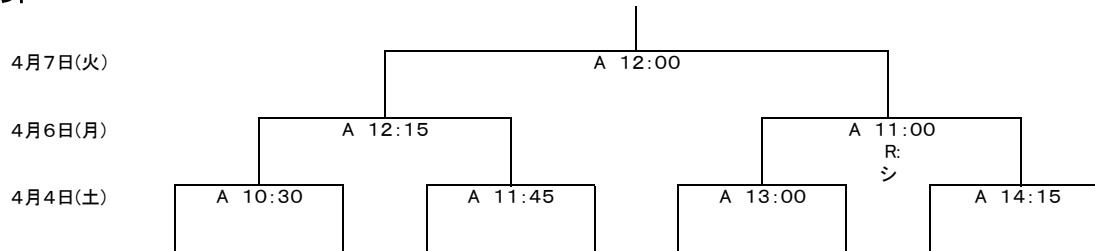

予選リーグ

Aグループ

	東海大仰星	深谷	東筑	石巻工業
東海大仰星				○77-10
深谷			△14-14	
東筑		△14-14		
石巻工業	●10-77			

Bグループ

	石見智翠館	大阪桐蔭	長崎北陽台	國學院久我山
石見智翠館				○19-12
大阪桐蔭			○24-12	
長崎北陽台		●12-24		
國學院久我山	●12-19			

Cグループ

	天理	新潟工業	長崎北	桐蔭学園
天理				●19-22
新潟工業			○28-17	
長崎北		●17-28		
桐蔭学園	○22-19			

Dグループ

	春日丘	同志社	荒尾	日川
春日丘				○43-14
同志社			●7-31	
荒尾		○31-7		
日川	●14-43			

Eグループ

	國學院栃木	尾道	佐賀工業	秋田中央
國學院栃木				△19-19
尾道			●12-55	
佐賀工業		○55-12		
秋田中央	△19-19			

Fグループ

	流経大柏	つるぎ	大阪朝鮮	黒沢尻北
流経大柏				○67-14
つるぎ			●0-50	
大阪朝鮮		○50-0		
黒沢尻北	●14-67			

Gグループ

	東福岡	静岡聖光学院	松山聖陵	仙台育英
東福岡				○66-24
静岡聖光学院			○53-14	
松山聖陵		●14-53		
仙台育英	●24-66			

Hグループ

	常翔学園	札幌山の手	東海大第五	東海大相模
常翔学園				○50-29
札幌山の手			●12-33	
東海大第五		○33-12		
東海大相模	●29-50			

☆3月30日(月) 15:30~【オープニングゲーム】 深谷 14-14 東筑

☆3月31日(火) ①9:30~ ②10:45~ ③12:00~ ④13:15~ ⑤14:30~

1. **Aグラウンド**
- ① 東海大仰星 77-10 石巻工業
  - ② 石見智翠館 19-12 國學院久我山
  - ③ 大阪桐蔭 24-12 長崎北陽台
  - ④ 天理 19-12 桐蔭学園
  - ⑤ 新潟工業 28-17 長崎北

1. **Bグラウンド**
- ① 春日丘 43-14 日川
  - ② 同志社 7-31 荒尾
  - ③ 國學院栃木 19-19 秋田中央
  - ④ 尾道 12-55 佐賀工業
  - ⑤ 常翔学院 50-29 東海大相模

1. **Cグラウンド**
- ① 流経大柏 67-14 黒沢尻北
  - ② つるぎ 0-50 大阪朝鮮
  - ③ 東福岡 66-24 仙台育英
  - ④ 静岡聖光学院 53-14 松山聖陵
  - ⑤ 札幌山の手 12-33 東海大第五

☆4月1日(水) ①9:30~ ②10:45~ ③12:00~ ④13:15~ ⑤14:30~ ⑥15:45~

1. **Aグラウンド**
- ① 東福岡 松山聖陵
  - ② 静岡聖光学院 仙台育英
  - ③ 近畿3位 東海大第五
  - ④ 札幌山の手 東海大相模
  - ⑤ 流経大柏 大阪朝鮮
  - ⑥ つるぎ 黒沢尻北

1. **Bグラウンド**
- ① 石見智翠館 長崎北陽台
  - ② 大阪桐蔭 國學院久我山
  - ③ 天理 長崎北
  - ④ 東海大仰星 東筑
  - ⑤ 深谷 大阪朝鮮

1. **Cグラウンド**
- ① 國學院栃木 佐賀工業
  - ② 尾道 秋田中央
  - ③ 新潟工業 桐蔭学園
  - ④ 春日丘 荒尾
  - ⑤ 同志社 日川

☆4月3日(金) ①9:30~ ②10:45~ ③12:00~ ④13:15~ ⑤14:30~ ⑥15:45~

1. **Aグラウンド**
- ① 長崎北 桐蔭学園
  - ② 春日丘 同志社
  - ③ 荒尾 日川
  - ④ 國學院栃木 尾道
  - ⑤ 佐賀工業 秋田中央

1. **Bグラウンド**
- ① 常翔学園 札幌山の手
  - ② 東海大第五 東海大相模
  - ③ 流経大柏 つるぎ
  - ④ 大阪朝鮮 黒沢尻北
  - ⑤ 東福岡 静岡聖光学院
  - ⑥ 松山聖陵 仙台育英

1. **Cグラウンド**
- ① 天理 新潟工業
  - ② 東海大仰星 深谷
  - ③ 東筑 石巻工業
  - ④ 石見智翠館 大阪桐蔭
  - ⑤ 長崎北陽台 國學院久我山

決勝トーナメント

【選手宣誓校】 國學院栃木

【チャレンジ校】 東：石巻工業(岩手)
西：東海大五(福岡)

【実行委員会推薦校】 東：東海大相模(神奈川)
西：同志社(京都)