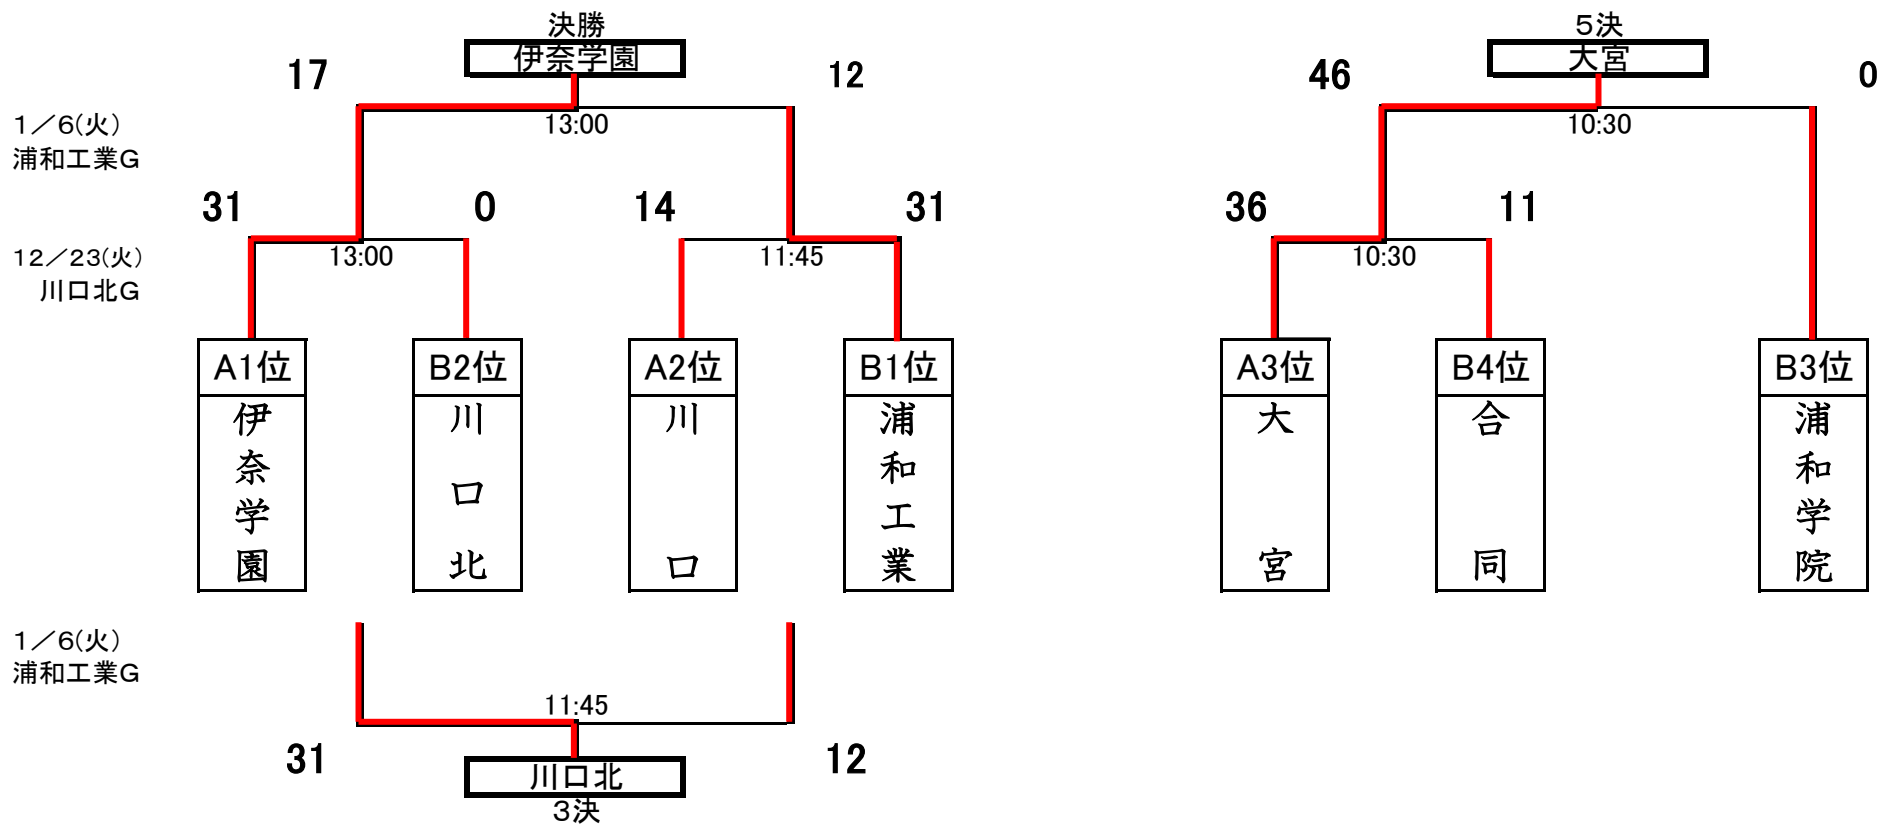

平成26年度新人戦南部地区予選 決勝トーナメント

結果: 1位 伊奈学園 2位 浦和工業 3位 川口北 4位 川口 5位 大宮 6位 浦和学院 7位 合同(岩槻北陵、秀明)

☆上位3チームが、新人戦県大会へ出場

★上位5チームが、関東大会県予選へ出場(浦和を除く)