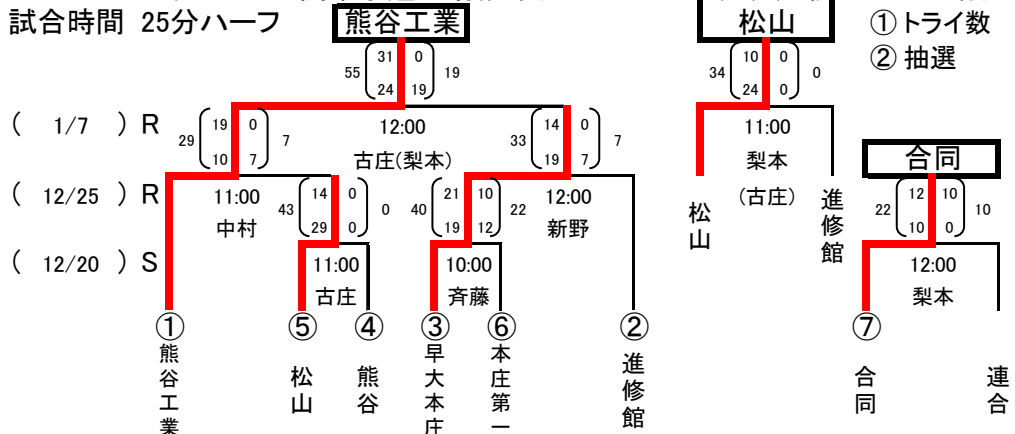

平成26年度 高校ラグビー 新人大会 地区大会 組合せ

地区大会 上位3チームが県大会出場
 上位6チームが関東予選出場権あり

試合時間 25分ハーフ

勝敗について

同点の場合

- ① トライ数
- ② 抽選

- | 順位 |
|--------|
| 1 熊谷工業 |
| 2 早大本庄 |
| 3 松山 |
| 4 進修館 |
| 5 熊谷 |
| 6 本庄第一 |
| 7 合同 |

(深商・熊農・橘西)

県大会出場権あり 関東大会予選出場権あり

県大会出場権あり 関東大会予選出場権あり

県大会出場権あり 関東大会予選出場権あり

関東大会予選出場権あり

関東大会予選出場権あり

関東大会予選出場権あり

S: 正智深谷高校ラグビー場
 R: 立正大学熊谷キャンパスラグビー場