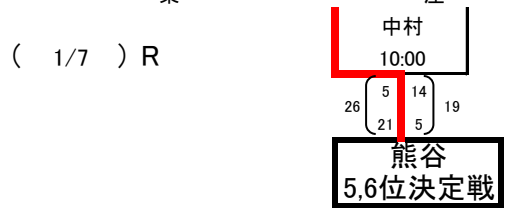

平成26年度 高校ラグビー 新人大会 地区大会 組合せ

地区大会 上位3チームが県大会出場
 上位6チームが関東予選出場権あり

試合時間 25分ハーフ

勝敗について

同点の場合

- ① トライ数
- ② 抽選

- | 順位 |
|--------|
| 1 熊谷工業 |
| 2 早大本庄 |
| 3 松山 |
| 4 進修館 |
| 5 熊谷 |
| 6 本庄第一 |
| 7 合同 |

(深商・熊農・橘西)