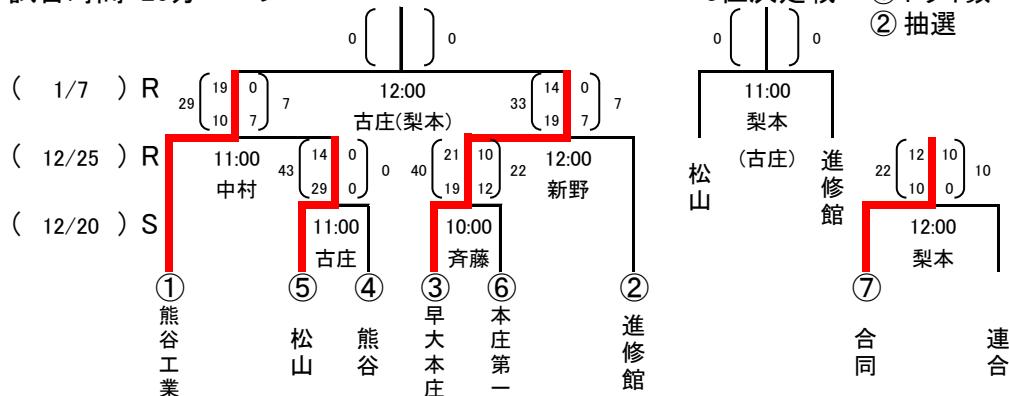

平成26年度 高校ラグビー 新人大会 地区大会 組合せ

地区大会 上位3チームが県大会出場
 上位6チームが関東予選出場権あり
 試合時間 25分ハーフ

勝敗について
 同点の場合
 ① トライ数
 ② 抽選

S: 正智深谷高校ラグビー場
 R: 立正大学熊谷キャンパスラグビー場