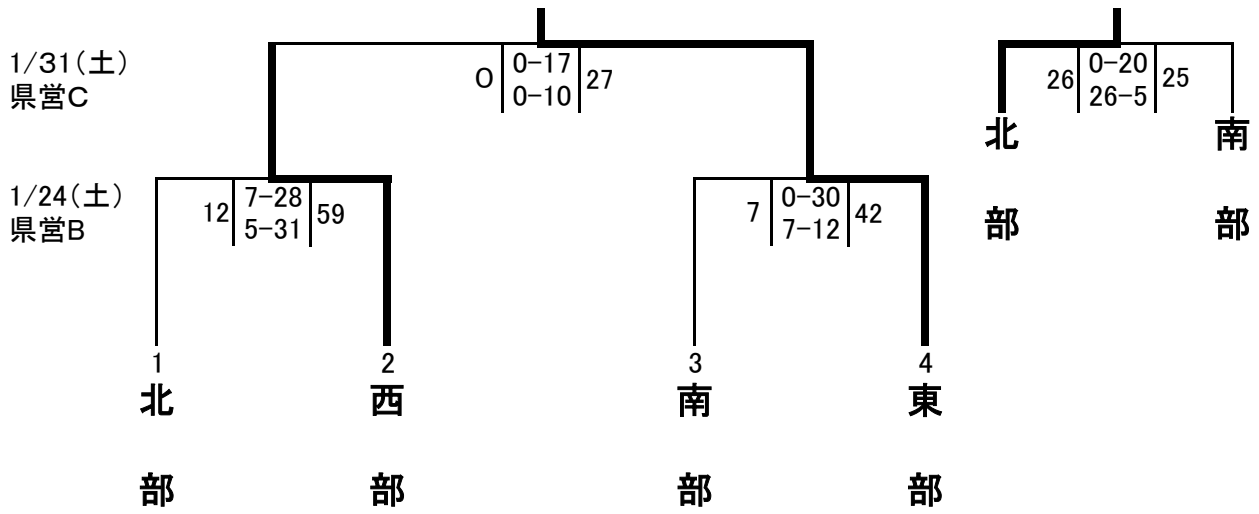

平成26年度高校ラグビー新人大会 地域対抗戦組合せ

<参加校>

東部 : 不動岡・八潮南・吉川美南・草加西

南部 : 岩槻北陵・秀明英光

西部 : ふじみ野・細田学園・朝霞西・日高

北部 : 深谷商業・熊谷農業・桶川西