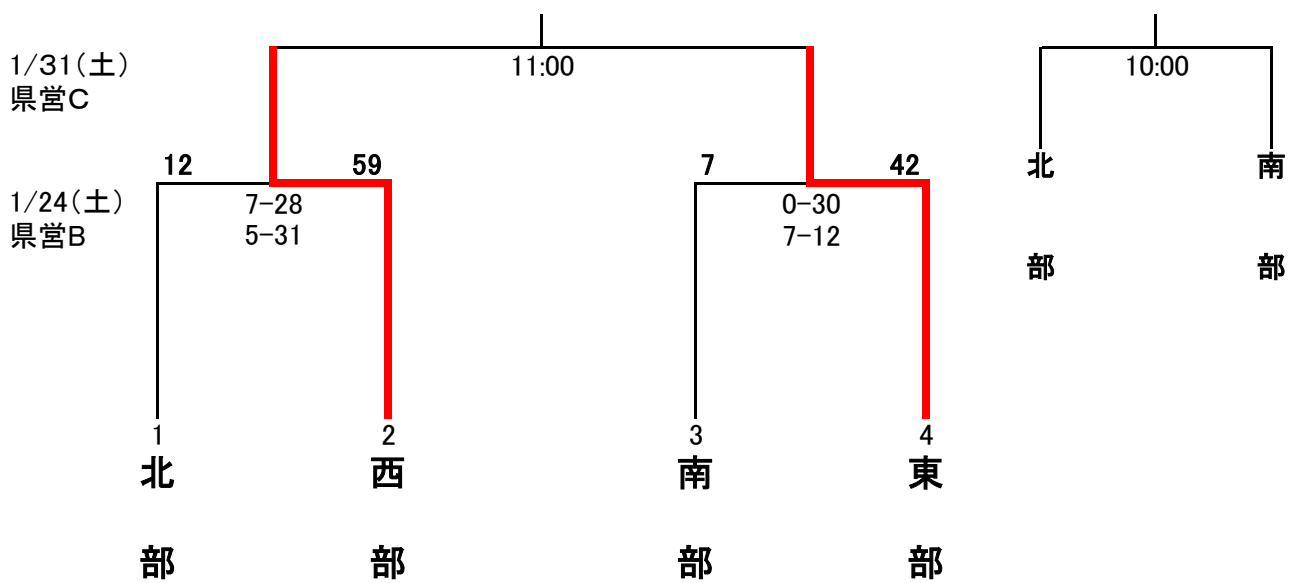

平成26年度高校ラグビー新人大会 地域対抗戦組合せ

<参加校>

東部 : 不動岡・八潮南・吉川美南・草加西

南部 : 岩槻北陵・秀明英光

西部 : ふじみ野・細田学園・朝霞西・日高

北部 : 深谷商業・熊谷農業・桶川西