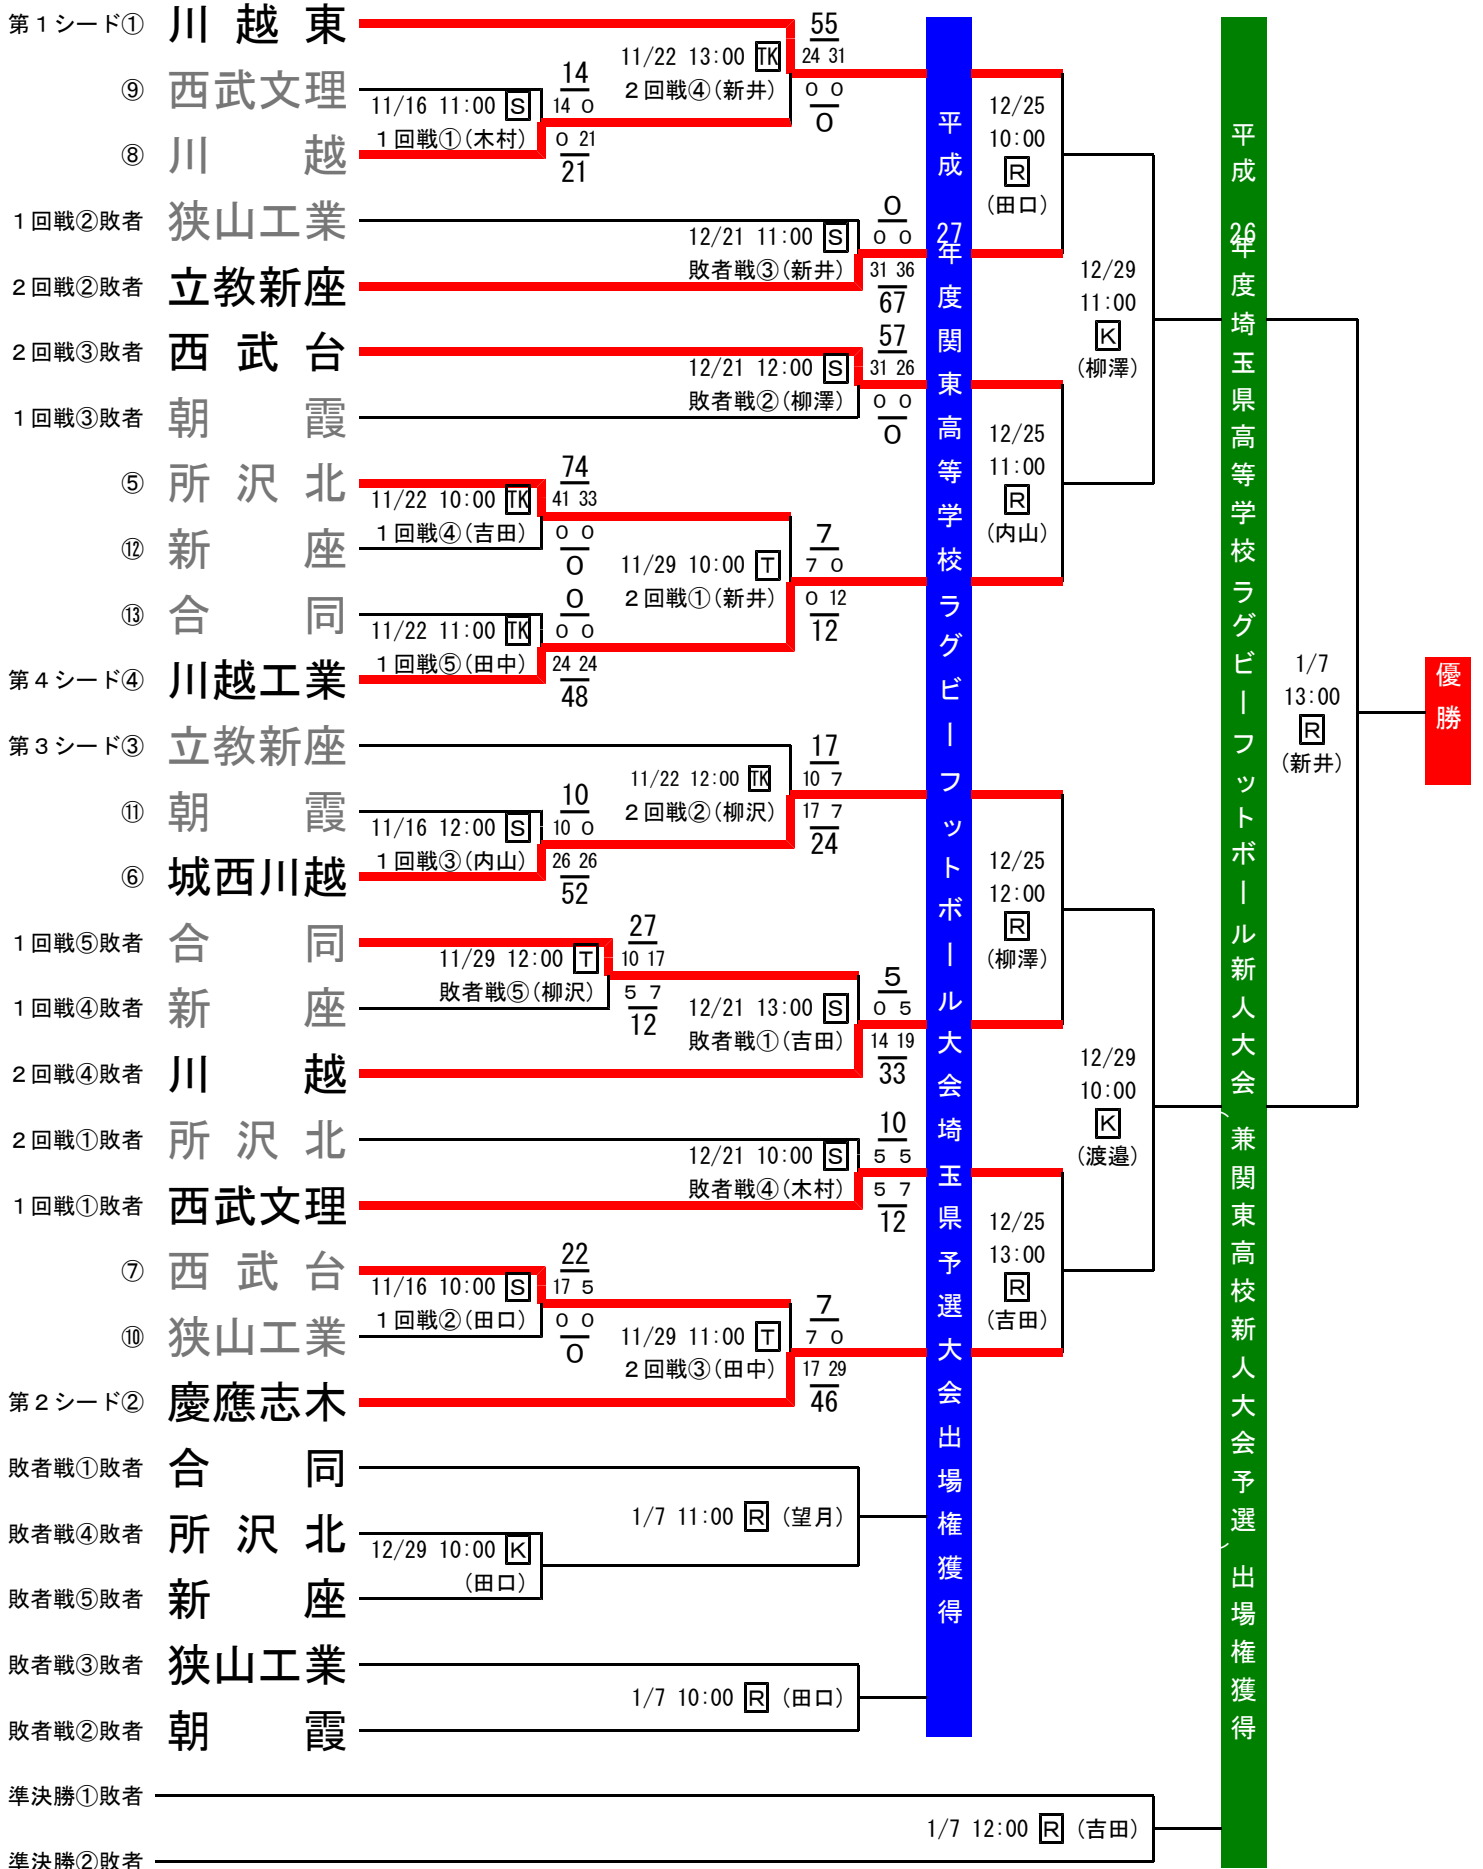

# 平成26年度 埼玉県高等学校ラグビーフットボール新人大会 西部地区予選

会場：S 狭山工業(11/16, 12/21) TK 所沢北(11/22) T 東洋大学(11/29) R 立教新座(12/25, 1/7) K 慶應志木(12/29)

備考：※試合は25分ハーフで行います。

※丸数字は試合順ではありません。トーナメント表のキックオフ時間を確認して下さい。

※合同チームは朝霞西高校、ふじみ野高校、細田学園高校、日高高校の4校合同チームです。

※12月29日以降のレフリースタメンタール、キックオフ時間は勝ち上がりで変更になる場合があります。