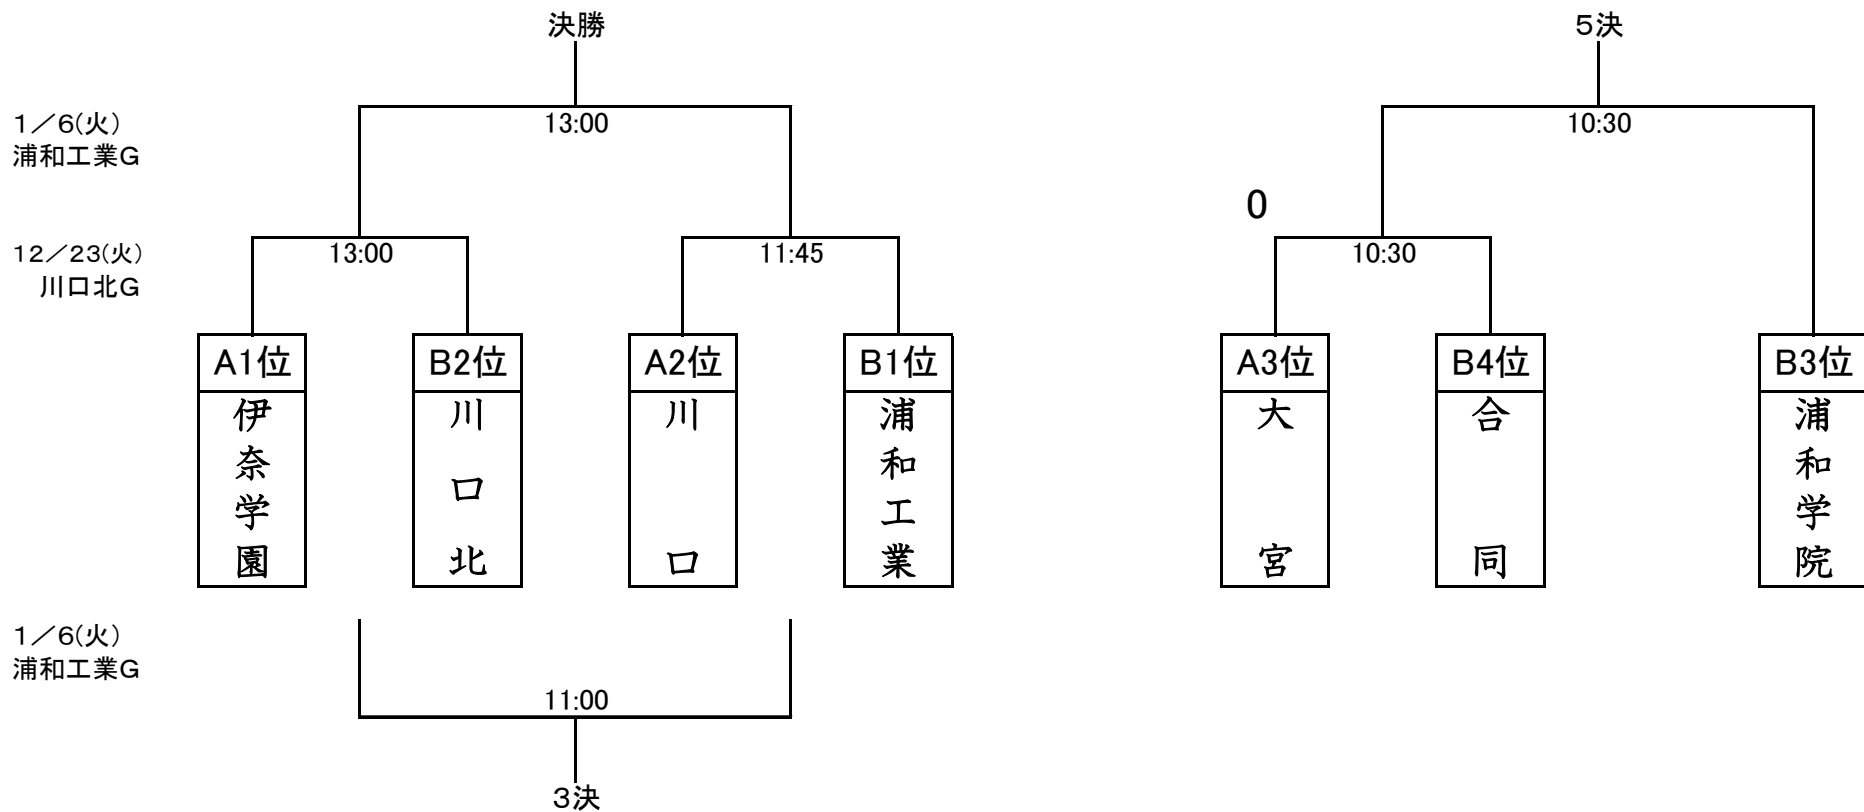

平成26年度 南部地区新人戦予選リーグ戦表

Aリーグ

チーム名	伊奈学園	川口	大宮	勝ち	引き分け	負け	得失点差	順位
伊奈学園		○	○53-0	2		0		1
川口	●		○24-0	1		1		2
大宮	●0-53	●0-24		0		2		3

Bリーグ

チーム名	川口北	浦和工業	浦和学院	合同	勝ち	引き分け	負け	得失点差	順位
川口北		●14-24	○41-0	○48-10	2		1		2
浦和工業	○24-14		○75-7	○87-0	3		0		1
浦和学院	●0-41	●7-75		○19-13	1		2		3
合同	●10-48	●0-87	●13-19		0		3		4

* 合同(岩槻北陵、秀明英光)

平成26年度新人戦南部地区予選 決勝トーナメント

結果: 1位 2位 3位 4位 5位 6位 7位

☆上位3チームが、新人戦県大会へ出場

★上位5チームが、関東大会県予選へ出場(浦和も含む)