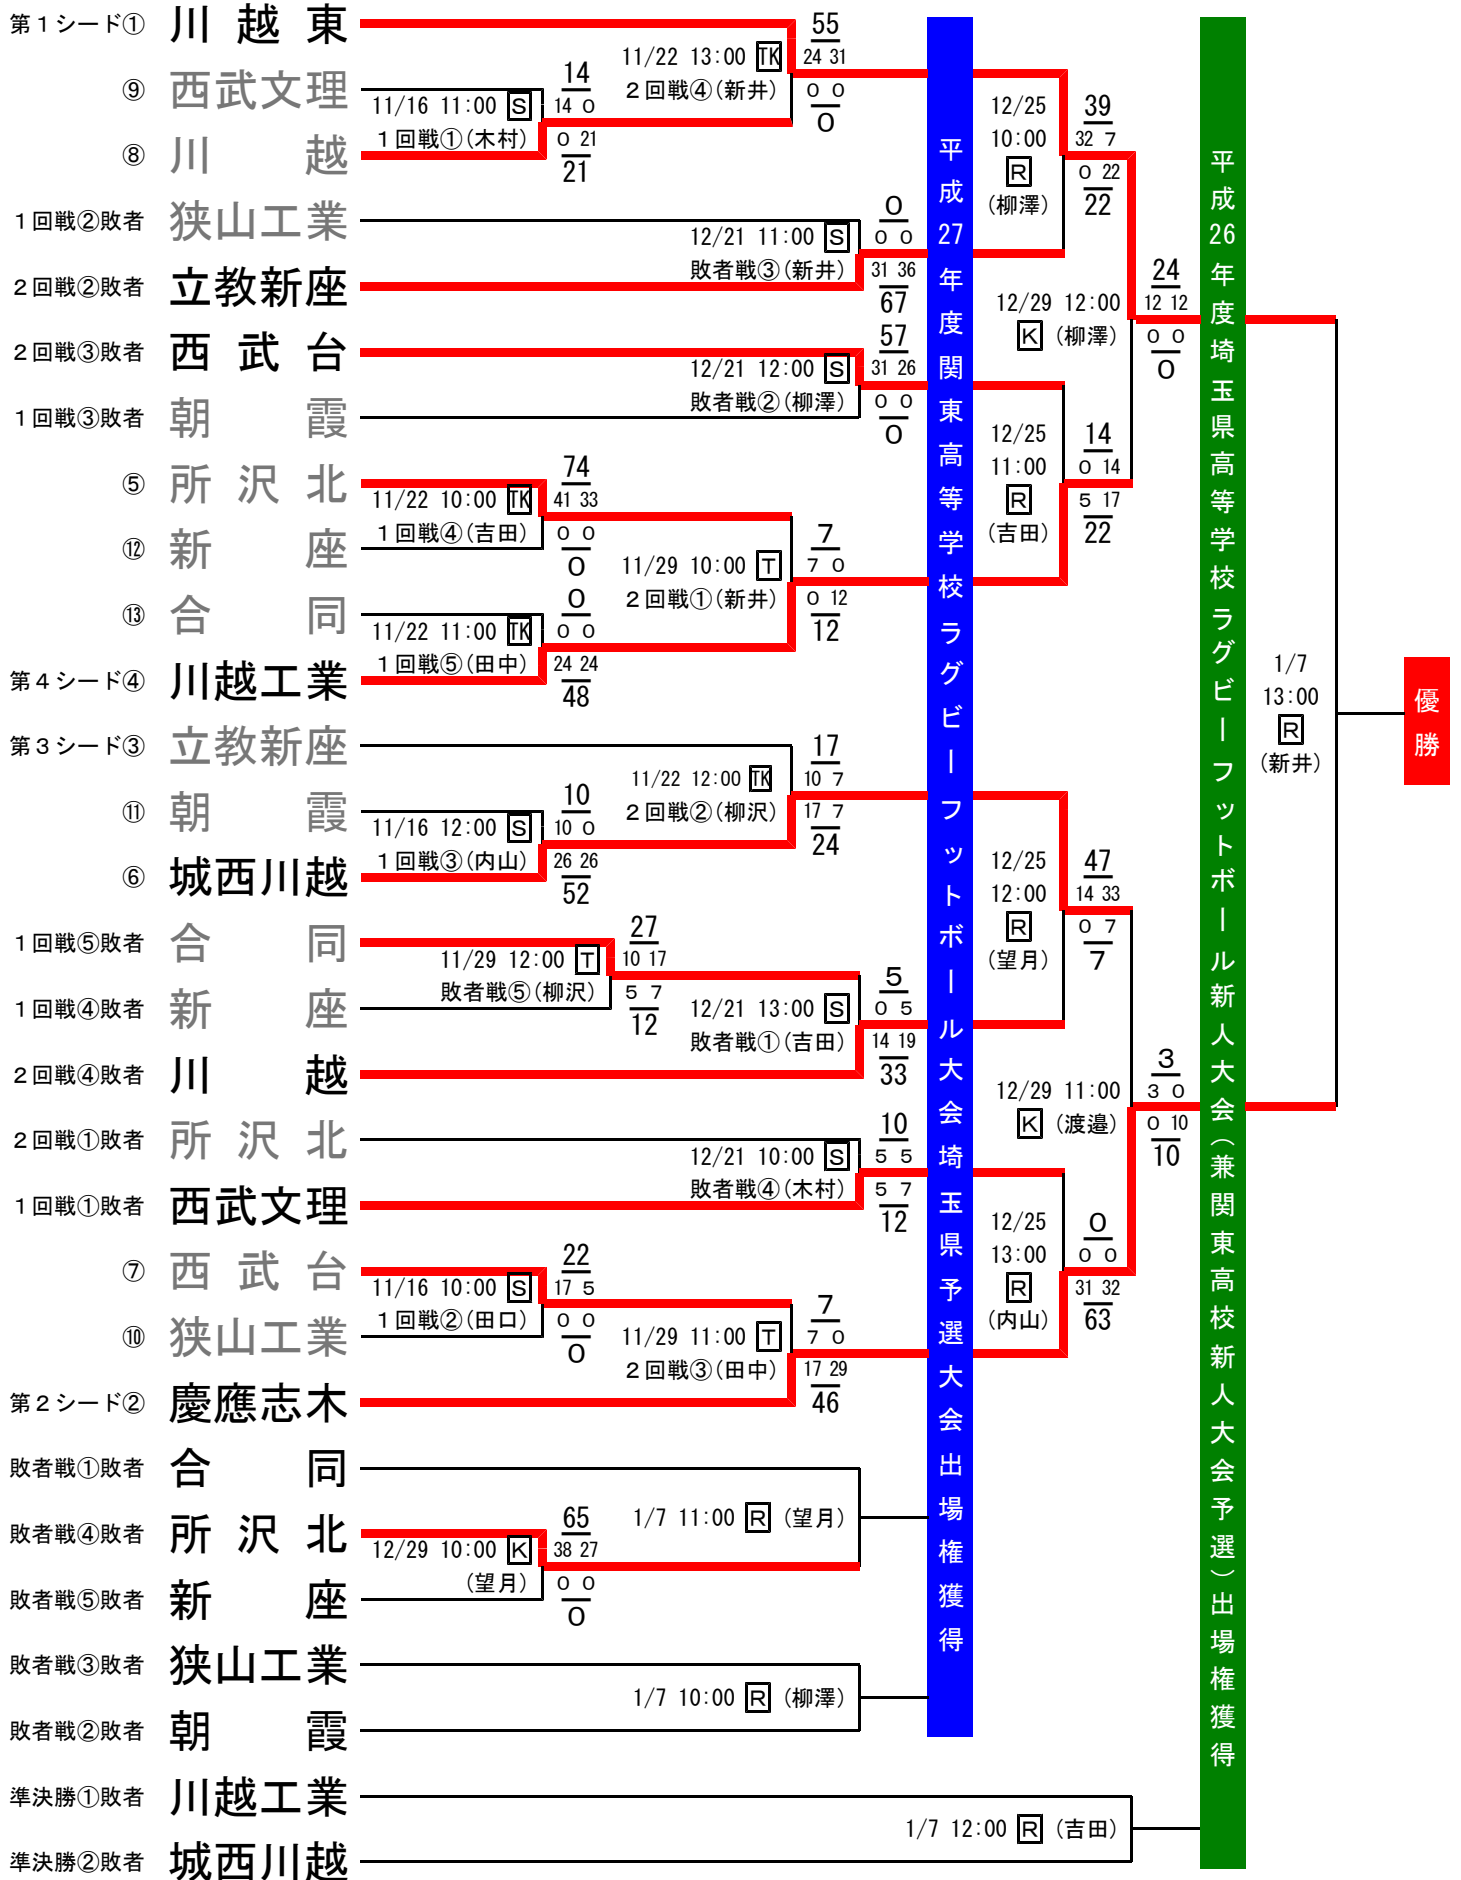

平成26年度 埼玉県高等学校ラグビーフットボール新人大会 西部地区予選

会場：S 狭山工業(11/16, 12/21) TK 所沢北(11/22) T 東洋大学(11/29) R 立教新座(12/25, 1/7) K 慶應志木(12/29)

備考：※試合は25分ハーフで行います。

※丸数字は試合順ではありません。トーナメント表のキックオフ時間を確認して下さい。

※合同チームは朝霞西高校、ふじみ野高校、細田学園高校、日高高校の4校合同チームです。

※レフリー、キックオフ時間は勝ち上がりで変更になる場合があります。