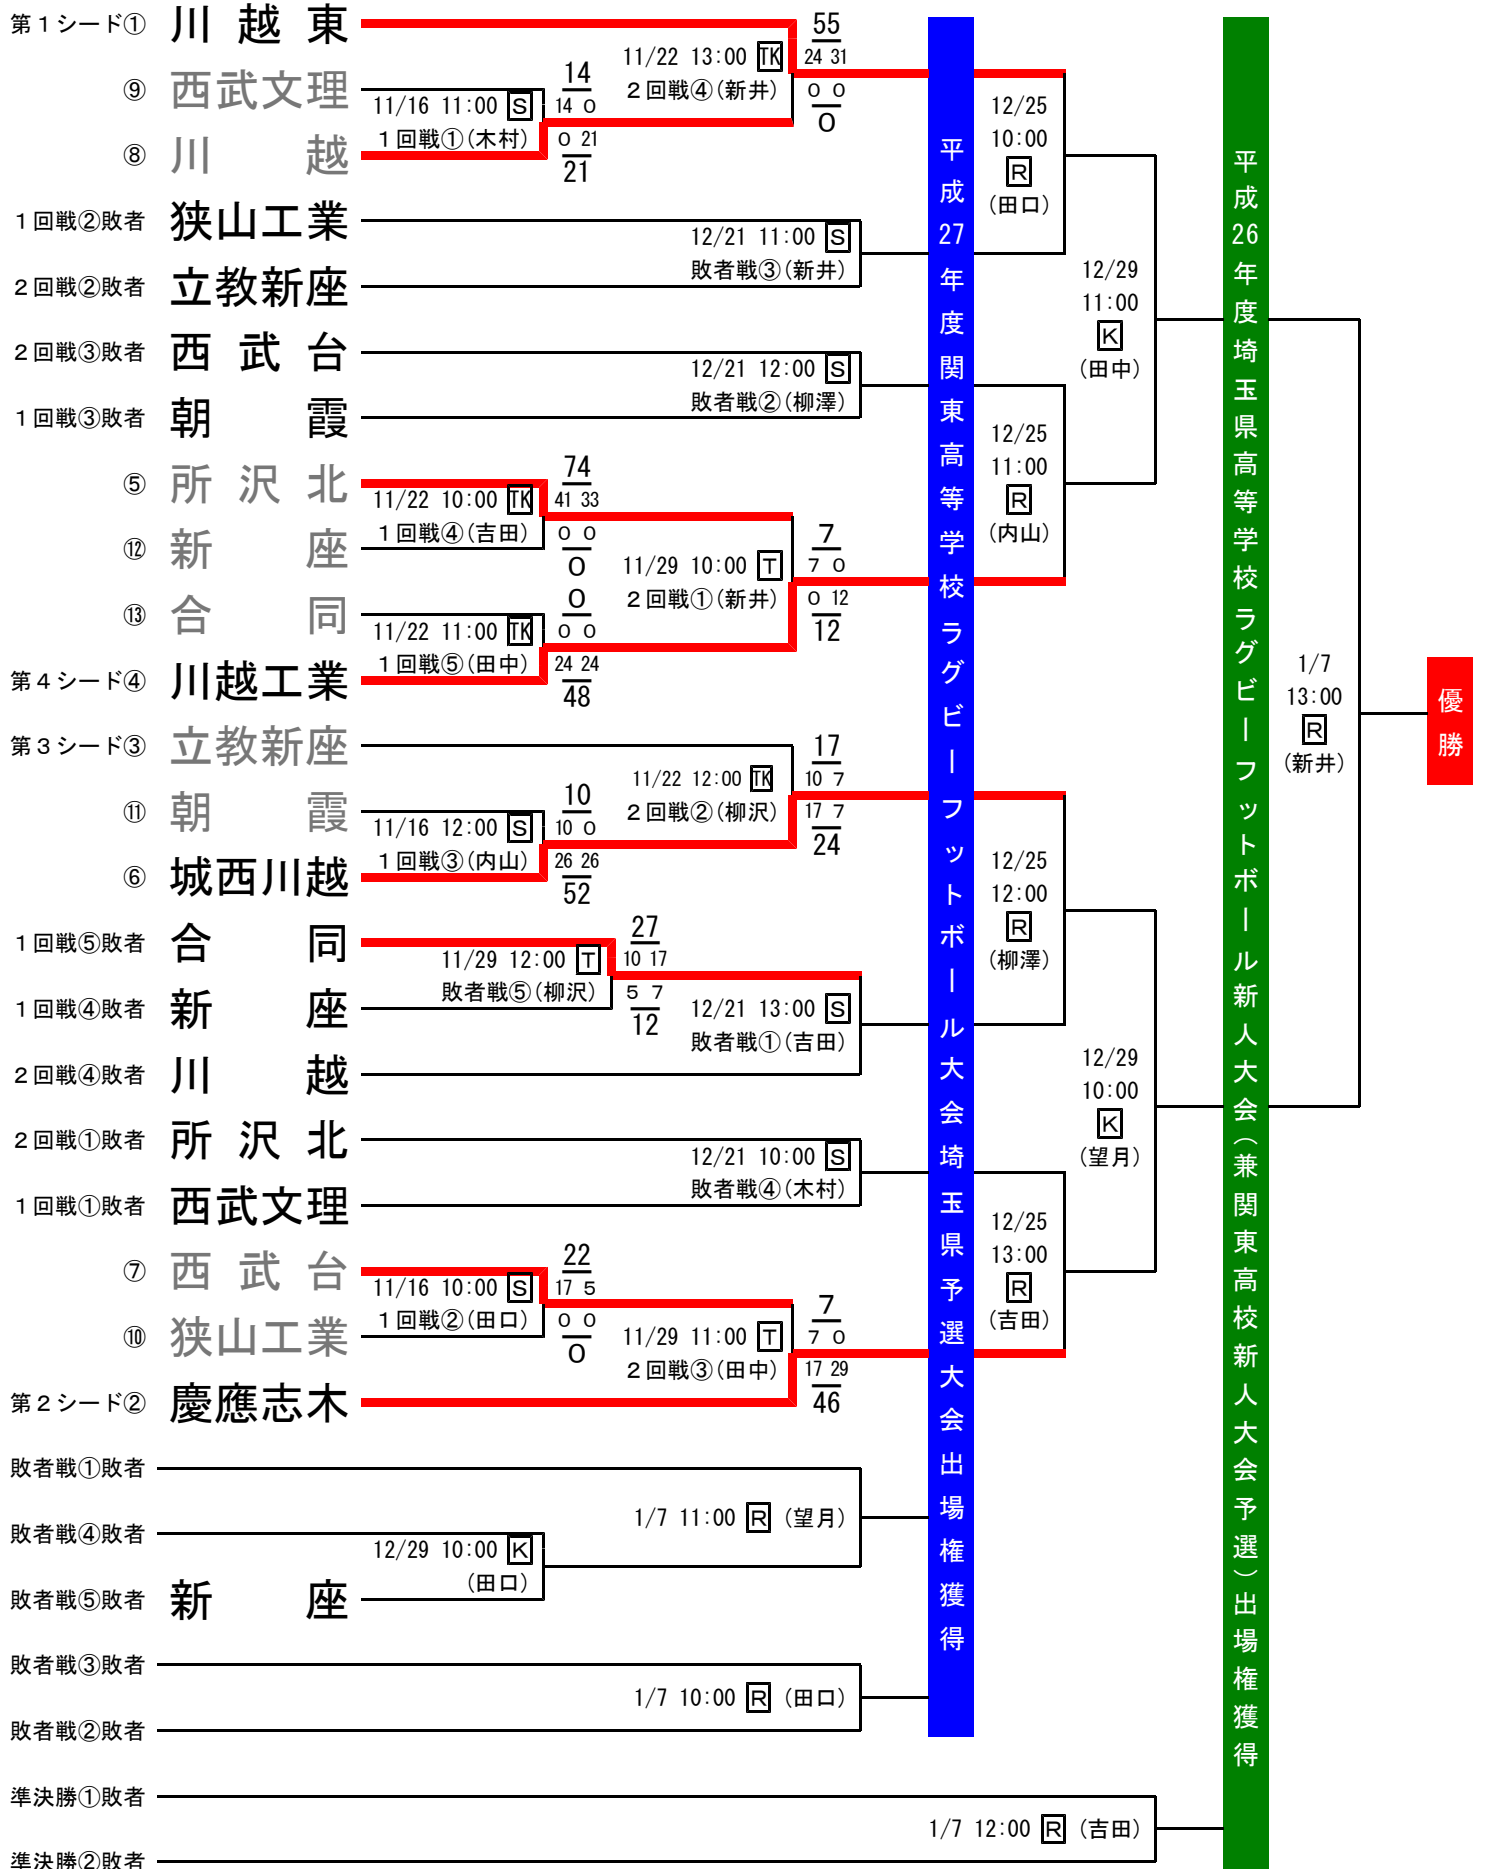

平成26年度 埼玉県高等学校ラグビーフットボール新人大会 西部地区予選

会場：[S] 狭山工業(11/16, 12/21) [TK] 所沢北(11/22) [T] 東洋大学(11/29) [R] 立教新座(12/25, 1/7) [K] 慶應志木(12/29)

備考：※試合は25分ハーフで行います。

※丸数字は試合順ではありません。トーナメント表のキックオフ時間を確認して下さい。

※合同チームは朝霞西高校、ふじみ野高校、細田学園高校、日高高校の4校合同チームです。

※12月25日以降のレフリースタート時間は勝ち上がりで変更になる場合があります。