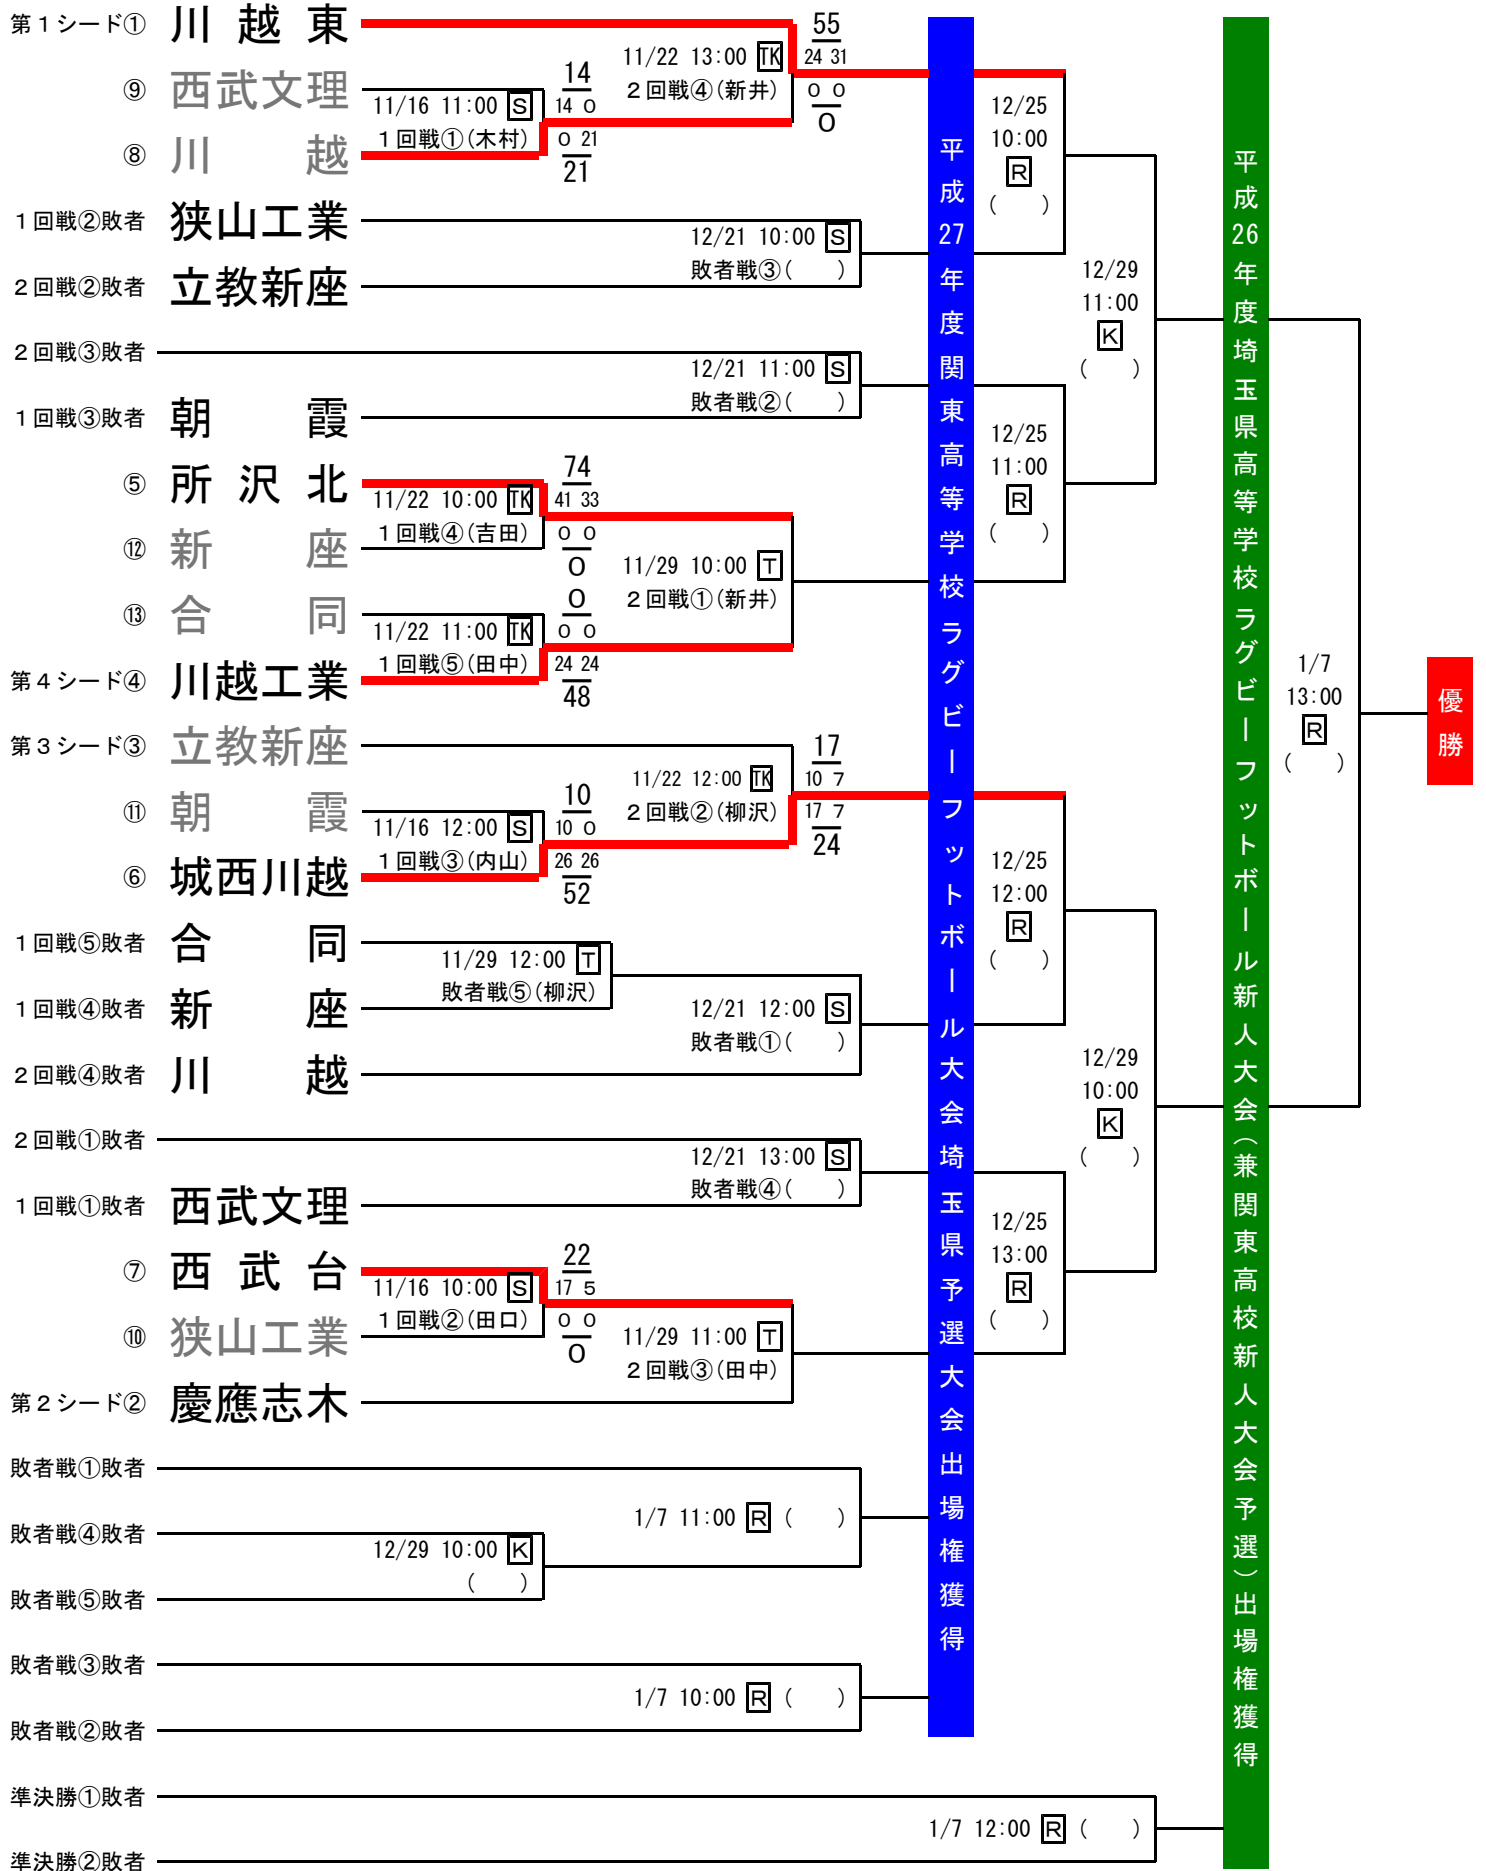

# 平成26年度 埼玉県高等学校ラグビーフットボール新人大会 西部地区予選

会場：S 狭山工業(11/16, 12/21) TK 所沢北(11/22) T 東洋大学(11/29) R 立教新座(12/25, 1/7) K 慶應志木(12/29)

備考：※試合は25分ハーフで行います。

※丸数字は試合順ではありません。トーナメント表のキックオフ時間を確認して下さい。

※合同チームは朝霞西高校、ふじみ野高校、細田学園高校、日高高校の4校合同チームです。

※勝ちあがり等によってレフリーは変更になる場合もあります。12月以降のレフリーは勝ち上がりを見て選出します。