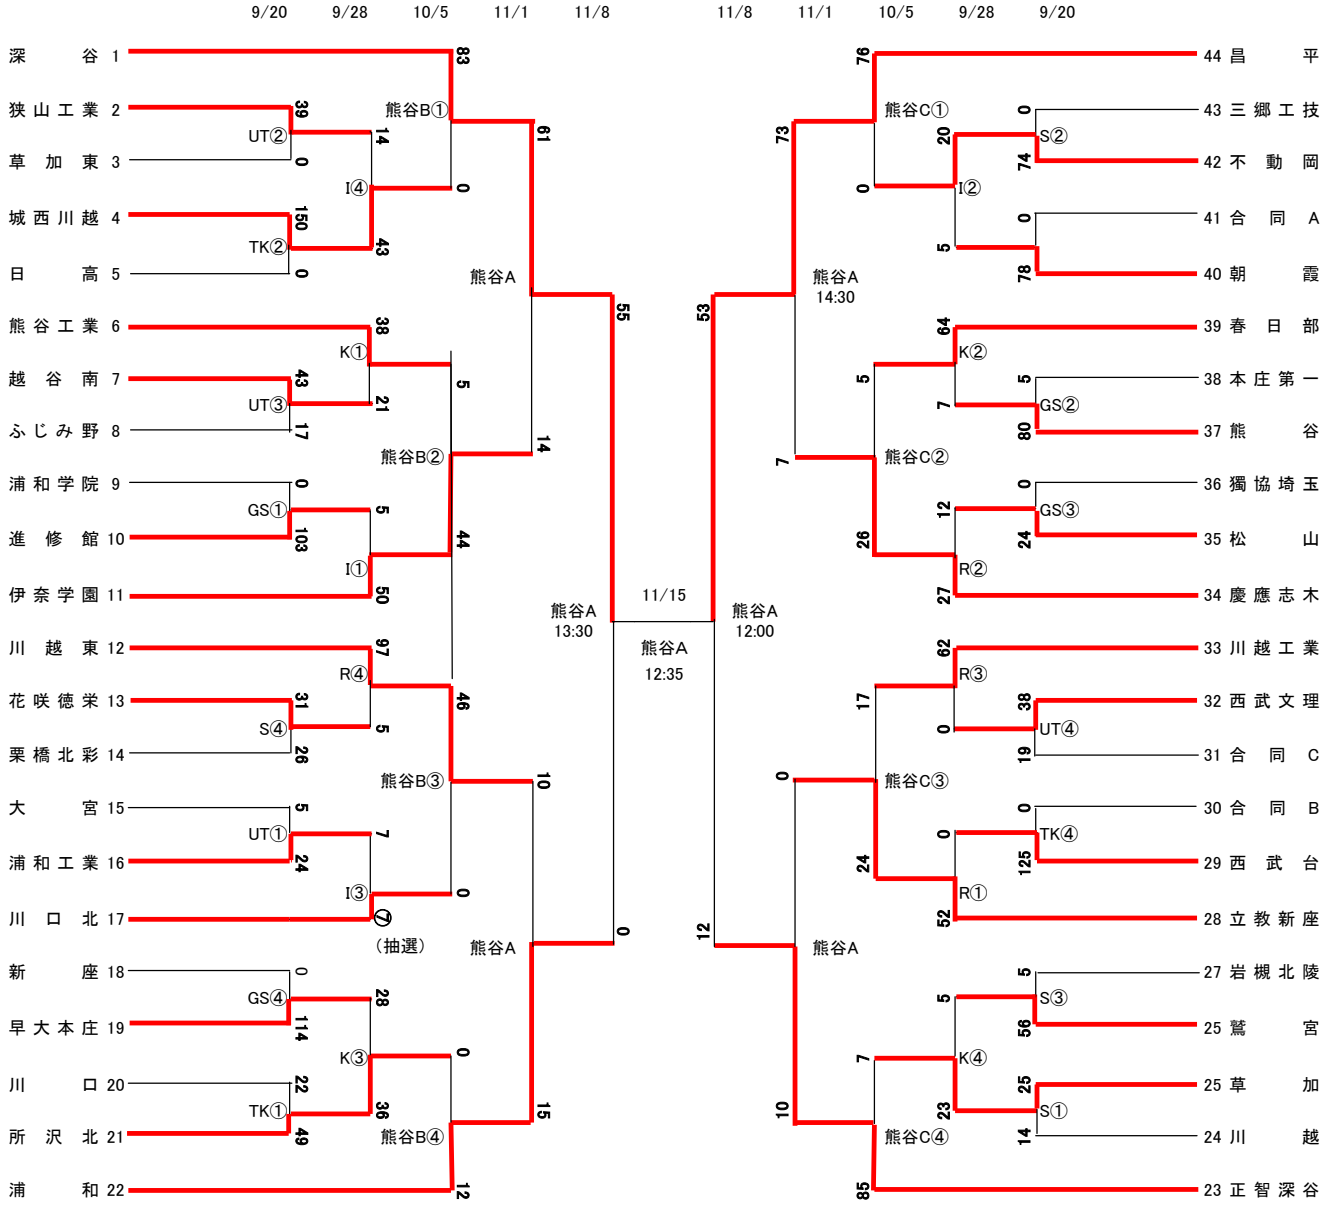

# 平成26年度 第94回全国高等学校ラグビーフットボール大会埼玉県予選組合せ

埼玉県高体連ラグビー専門部

**【合同チーム】**  
 A: 草加西・八潮南・吉川美南  
 B: 細田学園・朝霞西・秀明英光  
 C: 深谷商業・北本・桶川西・熊谷農業

**【1・2回戦:会場案内】**  
 S: 草加  
 TK: 所沢北  
 UT: 浦和工業  
 GS: 進修館  
 I: 伊奈学園  
 K: 熊谷工業  
 R: 立教新座

**【1回戦～3回戦:試合時間】**  
 ①10:30～  
 ②11:45～  
 ③13:00～  
 ④14:15～