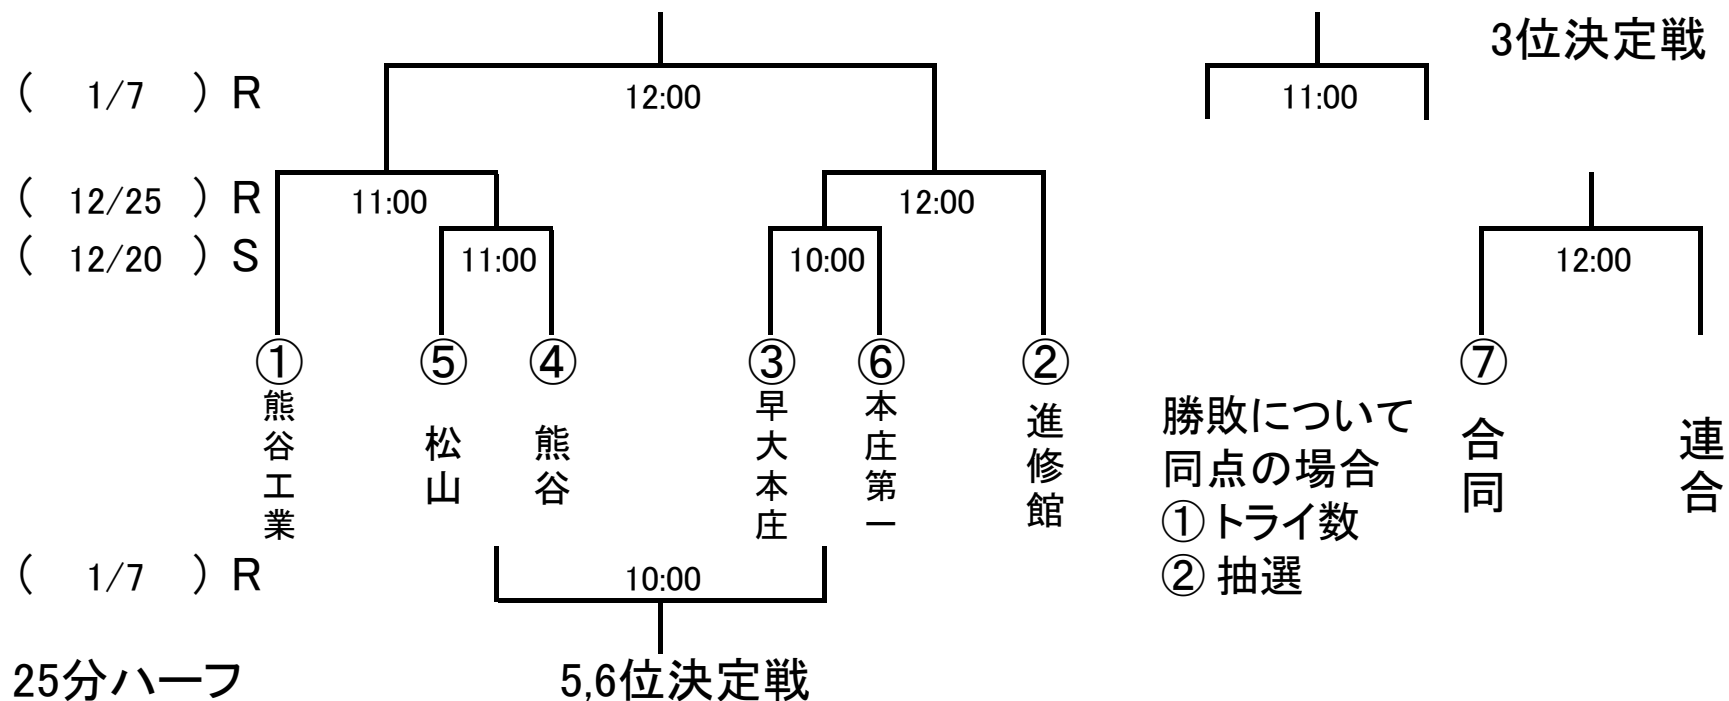

平成26年度 高校ラグビー 新人大会 地区大会 組合せ

地区大会 上位3チームが県大会出場
 上位6チームが関東予選出場権あり

S: 正智深谷高校ラグビー場 合同1 (深商・熊農・桶西)
 R: 立正大学熊谷キャンパスラグビー場