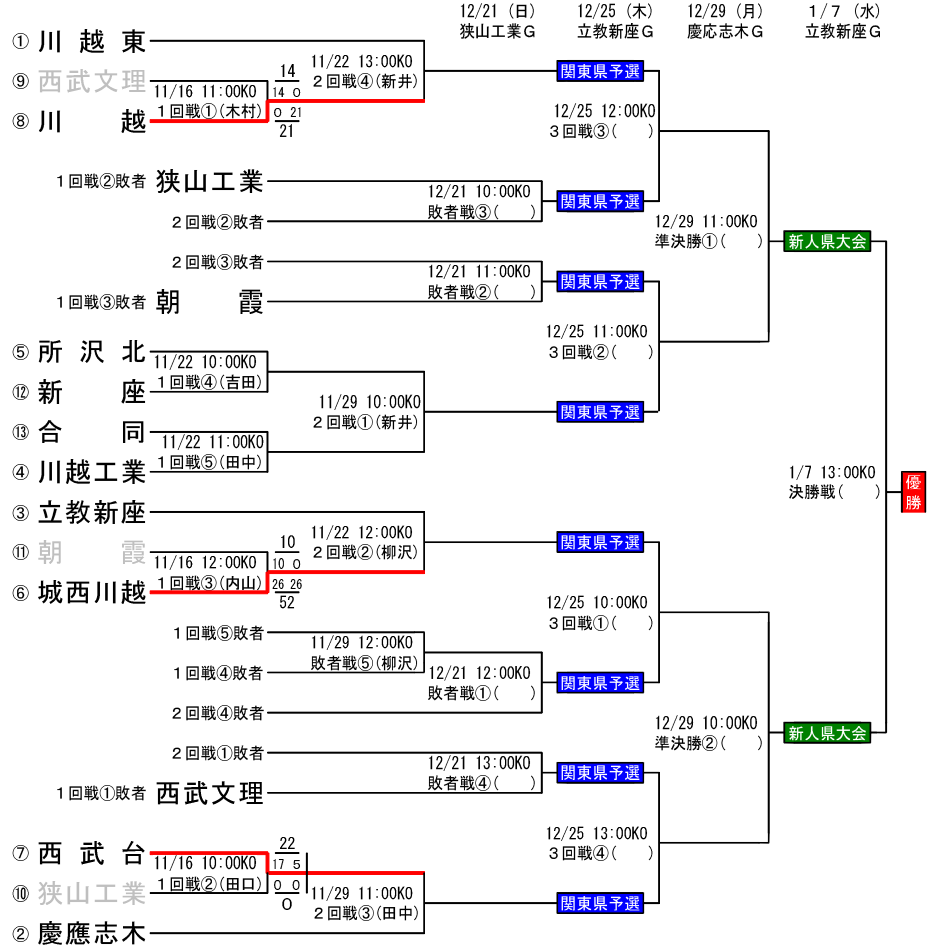

平成26年度 埼玉県高等学校ラグビーフットボール大会 西部地区予選

■11/16(日) 会場：狭山工業高校グラウンド 10:00KO 1回戦② 西武台 - 狭山工業 (R: 田口) 11:00KO 1回戦① 西武文理 - 川越 (R: 木村) 12:00KO 1回戦③ 朝霞 - 城西川越 (R: 内山)	
■11/22(土) 会場：所沢北高校グラウンド 10:00KO 1回戦④ 所沢北 - 新座 (R: 吉田) 11:00KO 1回戦⑤ 合同 - 川越工業 (R: 田中) 12:00KO 2回戦② 立教新座 - 1回戦③勝者 (R: 柳沢) 13:00KO 2回戦④ 川越東 - 1回戦①勝者 (R: 新井)	
■11/29(土) 会場：東洋大学グラウンド 10:00KO 2回戦① 1回戦④勝者 - 1回戦⑤勝者 (R: 新井) 11:00KO 2回戦③ 1回戦②勝者 - 慶應志木 (R: 田中) 12:00KO 敗者戦⑤ 1回戦④敗者 - 1回戦⑤敗者 (R: 柳沢)	

備考：※試合は25分ハーフで行います。
 ※丸数字は試合順ではありません。トーナメント表のキックオフ時間を確認して下さい。
 ※合同チームは朝霞西高校、ふじみ野高校、細田学園高校、日高高校の4校合同チームです。
 ※勝ちあがり等によってレフリーは変更になる場合もあります。12月以降のレフリーは勝ち上がりを見て選出します。