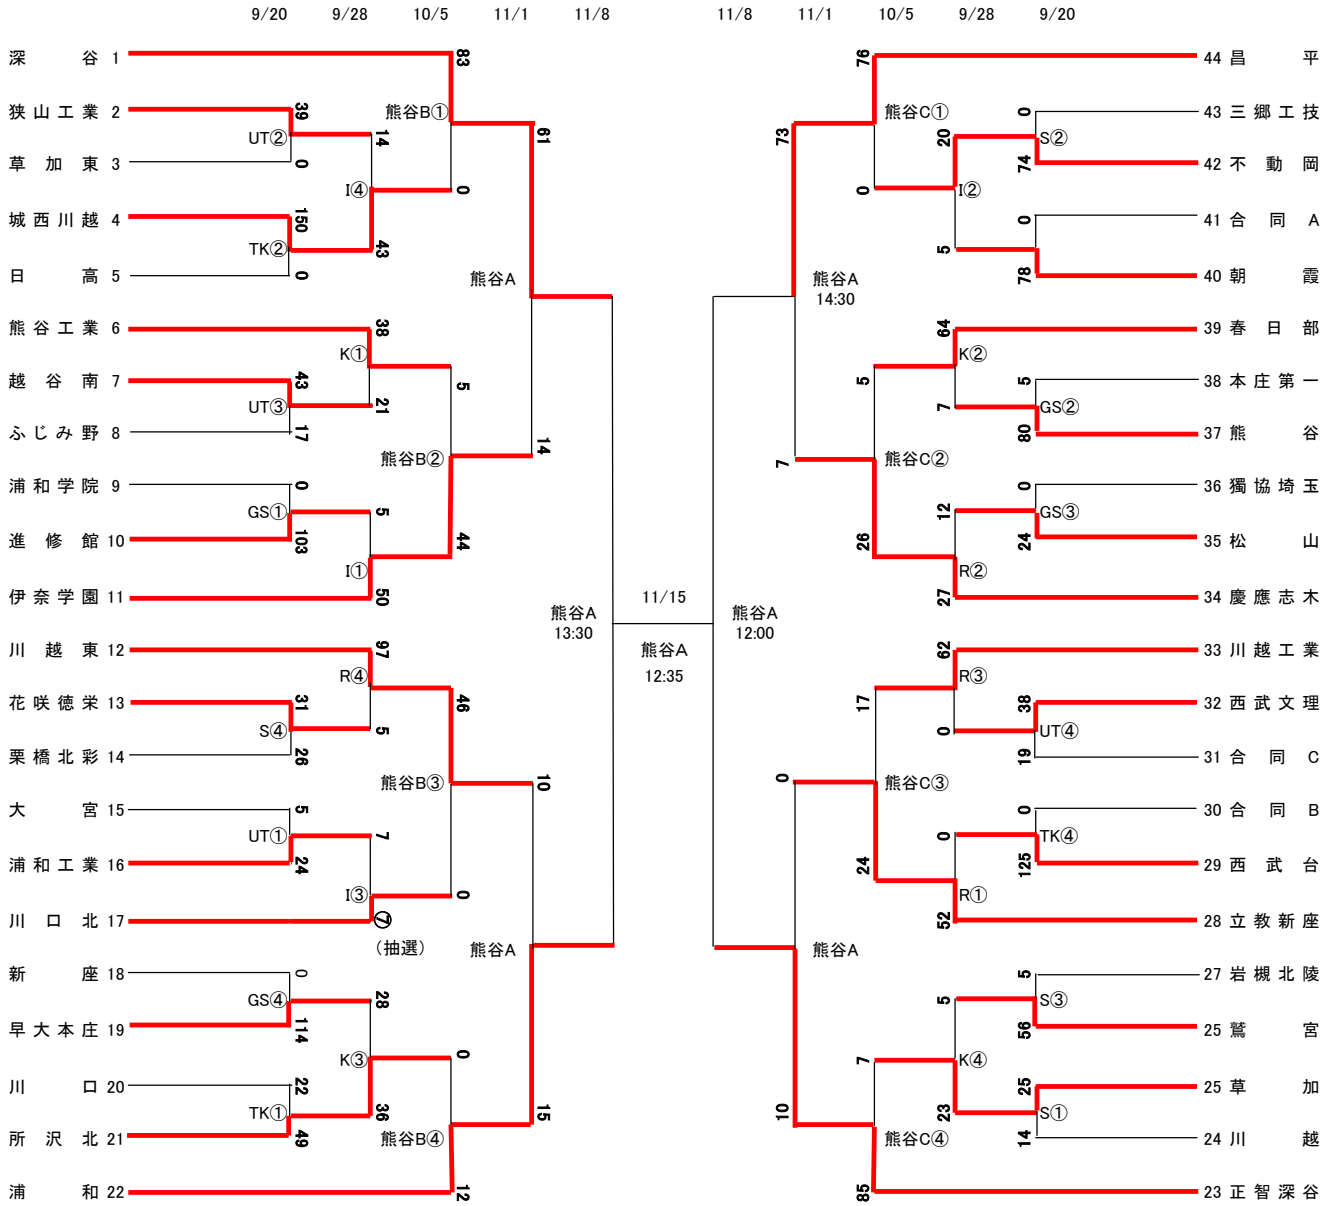

平成26年度 第94回全国高等学校ラグビーフットボール大会埼玉県予選組合せ

埼玉県高体連ラグビー専門部

【合同チーム】

A: 草加西・八潮南・吉川美南
 B: 細田学園・朝霞西・秀明英光
 C: 深谷商業・北本・桶川西・熊谷農業

【1・2回戦:会場案内】

S: 草加
 TK: 所沢北
 UT: 浦和工業
 GS: 進修館
 I: 伊奈学園
 K: 熊谷工業
 R: 立教新座

【1回戦～3回戦:試合時間】

①10:30～
 ②11:45～
 ③13:00～
 ④14:15～