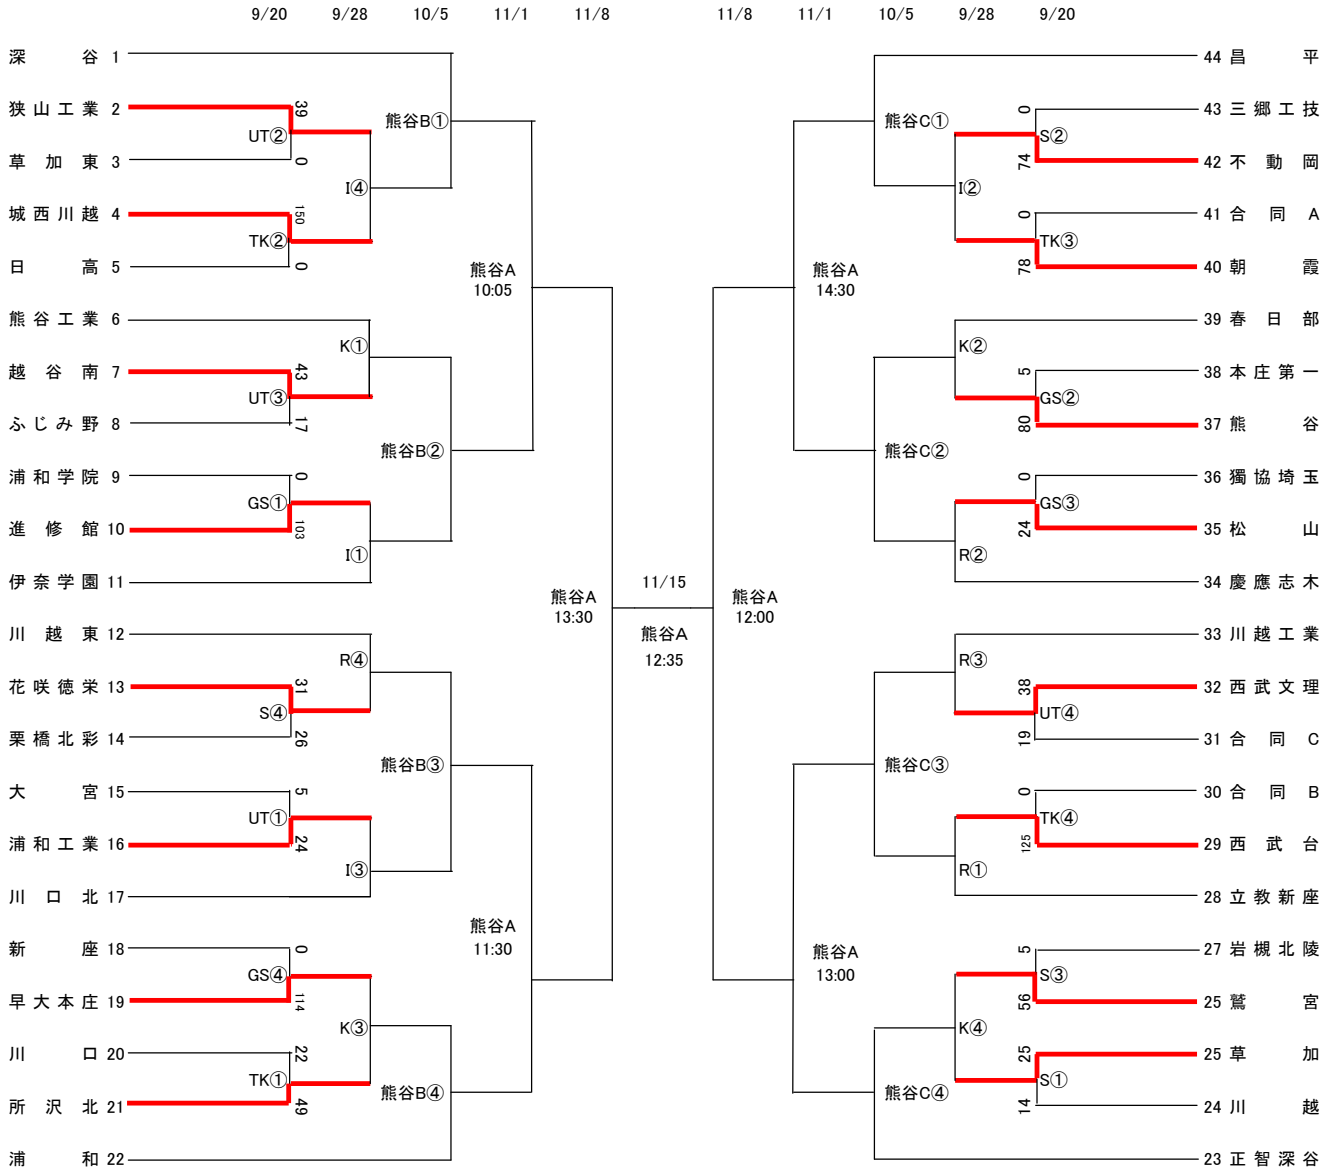

平成26年度 第94回全国高等学校ラグビーフットボール大会埼玉県予選組合せ

埼玉県高体連ラグビー専門部

【合同チーム】

A: 草加西・八潮南・吉川美南
B: 細田学園・朝霞西・秀明英光
C: 深谷商業・北本・桶川西・熊谷農業

【1・2回戦:会場案内】

S: 草加
TK: 所沢北
UT: 浦和工業
GS: 進修館
I: 伊奈学園
K: 熊谷工業
R: 立教新座

【1回戦～3回戦:試合時間】

① 10:30～
② 11:45～
③ 13:00～
④ 14:15～