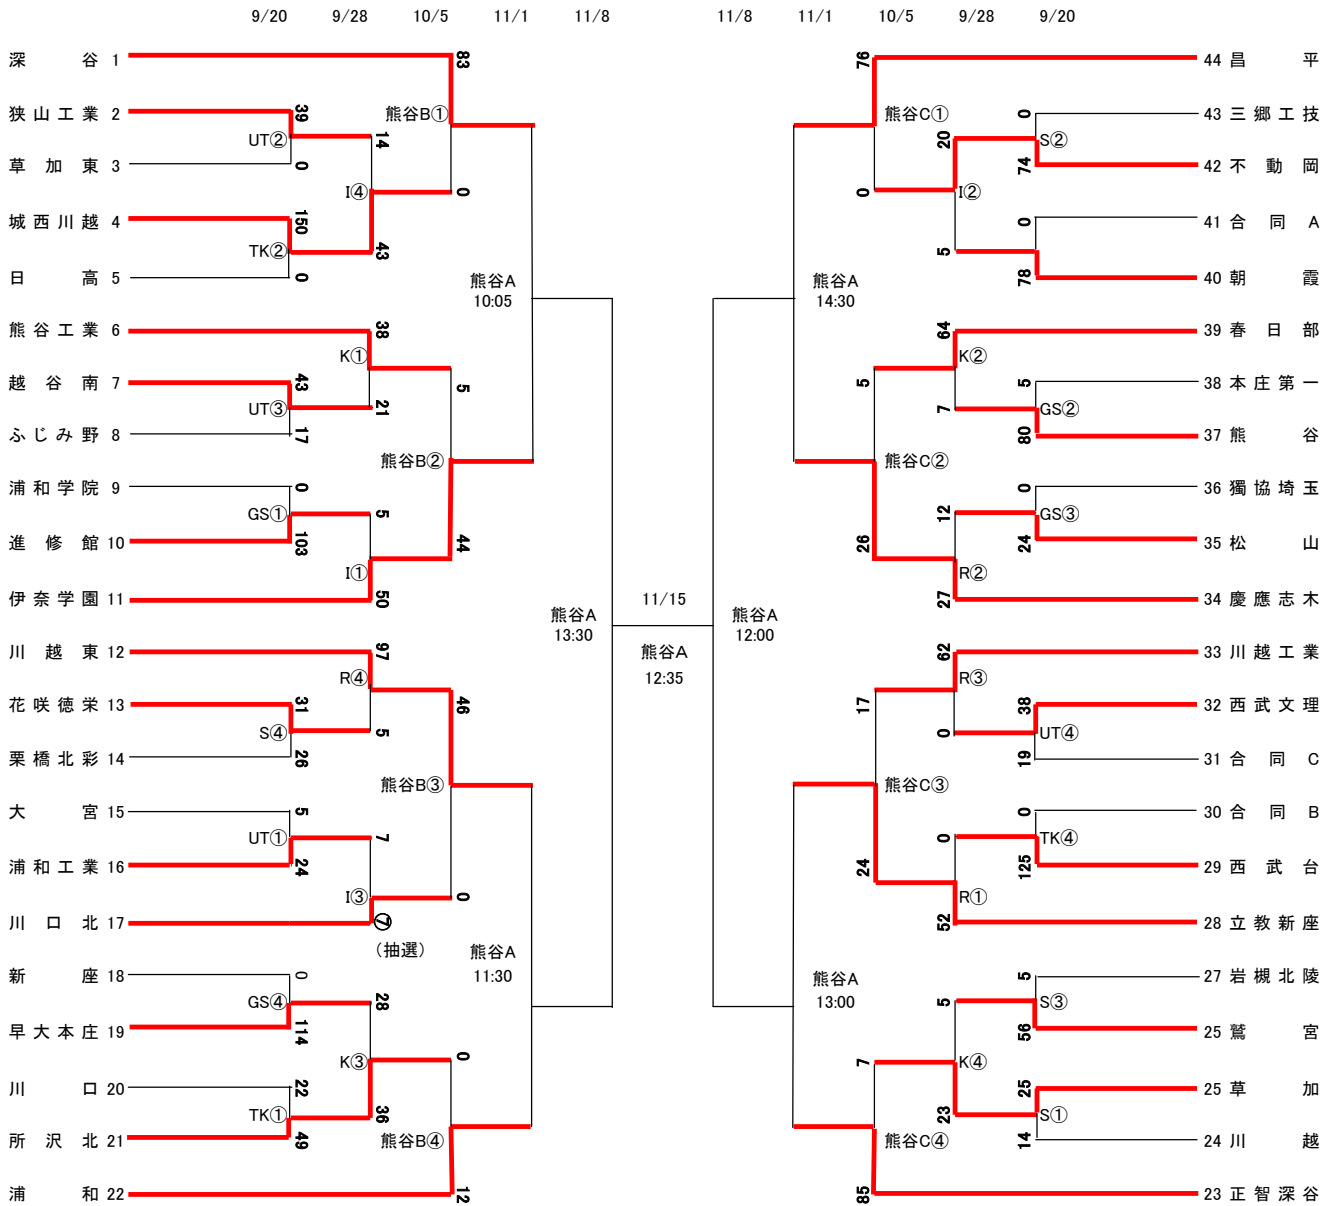

平成26年度 第94回全国高等学校ラグビーフットボール大会埼玉県予選組合せ

埼玉県高体連ラグビー専門部

【合同チーム】

- A: 草加西・八潮南・吉川美南
- B: 細田学園・朝霞西・秀明英光
- C: 深谷商業・北本・桶川西・熊谷農業

【1・2回戦:会場案内】

- S: 草加
- TK: 所沢北
- UT: 浦和工業
- GS: 進修館
- I: 伊奈学園
- K: 熊谷工業
- R: 立教新座

【1回戦～3回戦:試合時間】

- ①10:30～
- ②11:45～
- ③13:00～
- ④14:15～