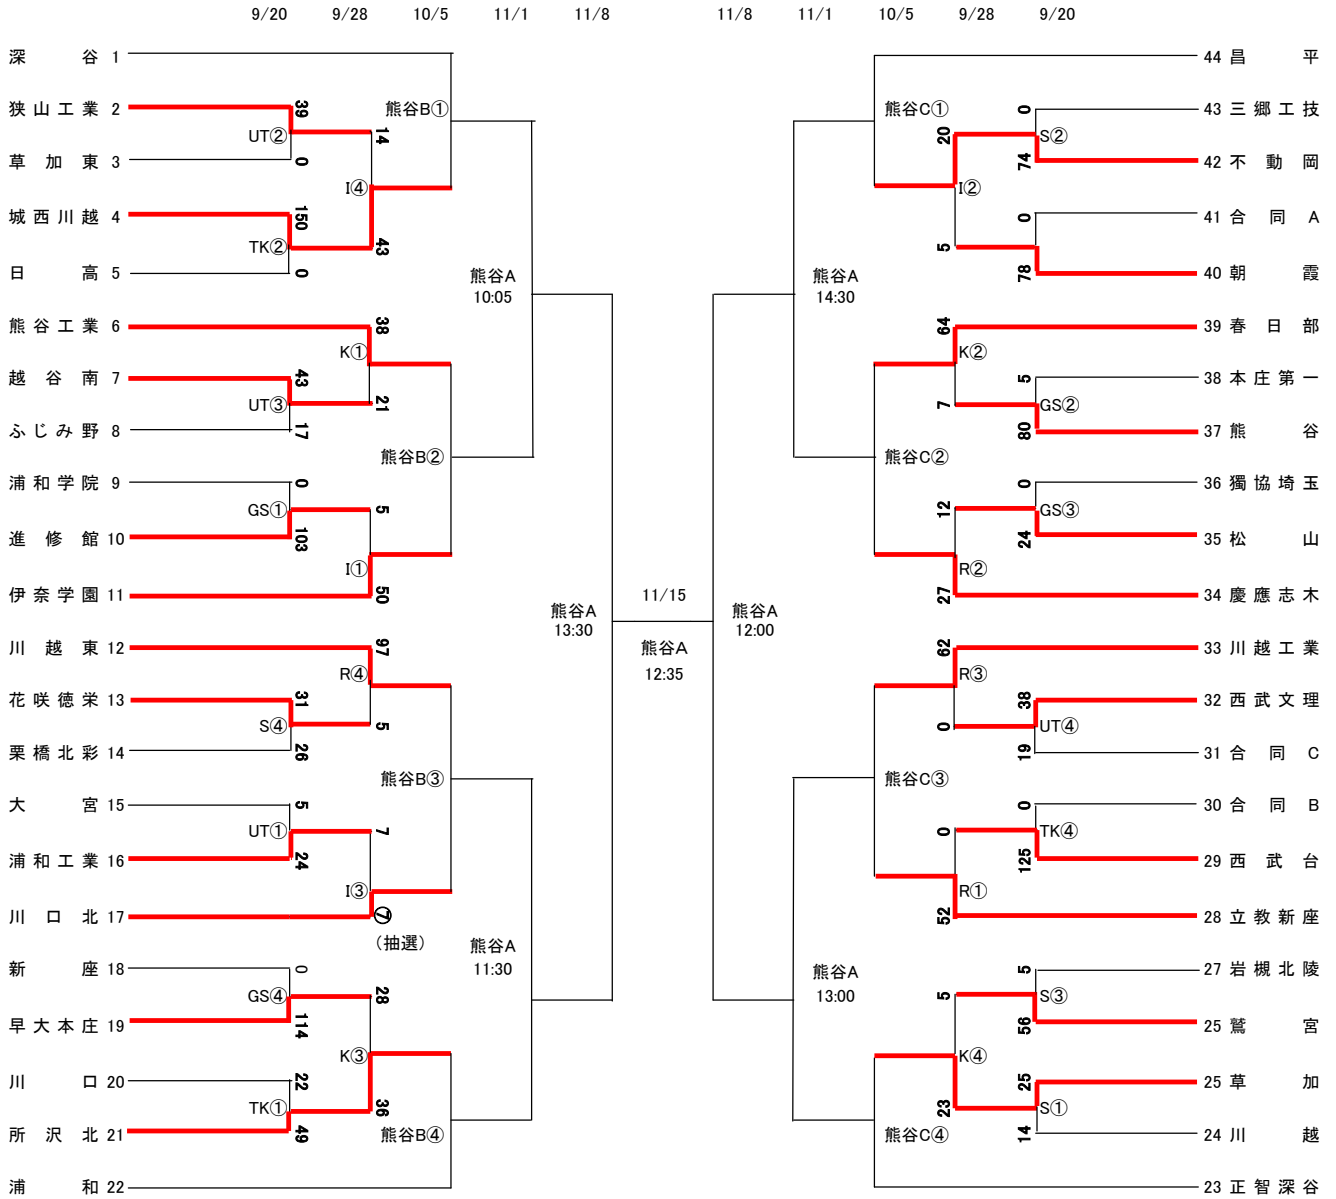

平成26年度 第94回全国高等学校ラグビーフットボール大会埼玉県予選組合せ

埼玉県高体連ラグビー専門部

【合同チーム】

- A: 草加西・八潮南・吉川美南
- B: 細田学園・朝霞西・秀明英光
- C: 深谷商業・北本・桶川西・熊谷農業

【1・2回戦:会場案内】

- S: 草加
- TK: 所沢北
- UT: 浦和工業
- GS: 進修館
- I: 伊奈学園
- K: 熊谷工業
- R: 立教新座

【1回戦~3回戦:試合時間】

- ① 10:30~
- ② 11:45~
- ③ 13:00~
- ④ 14:15~