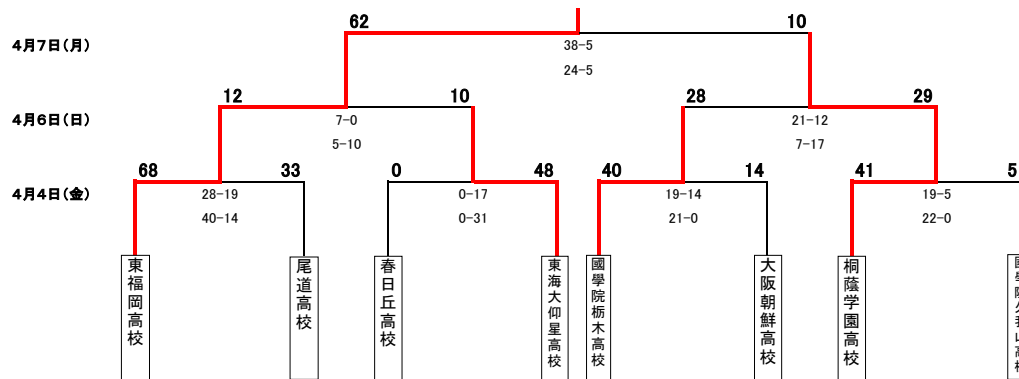

1. **Aグラウンド**
- ①尾道 - 新潟工業 (R:塩原 克幸・カ)
  - ②東福岡 - 三本木農業 (R:松井 暢彦・カ)
  - ③日川 - 天理 (R:川原 佑・セ)
  - ④報徳学園 - 仙台育英 (R:久米村貴三・セ)
  - ⑤國學院栃木 - 佐賀工業 (R:川尻竜太郎・シ)

1. **Bグラウンド**
- ①桐蔭学園 - 三好 (R:平賀 誠司・シ)
  - ②京都成章 - 高鍋 (R:木下 要弥・シ)
  - ③國學院久我山 - 秋田中央 (R:須藤 惇・カ)
  - ④名古屋 - 近大附属 (R:武田 学・カ)
  - ⑤大阪桐蔭 - 茗溪学園 (R:松丸 カ・セ)

1. **Cグラウンド**
- ①東海大仰星 - 札幌山の手 (R:藤原 守・セ)
  - ②流経大柏 - 海星 (R:長谷川 学・セ)
  - ③大阪朝鮮 - 日本航空石川 (R:田崎 富・シ)
  - ④函館ラサール - 筑紫 (R:佐藤 武司・シ)
  - ⑤春日丘 - 徳島科技 (R:新井 卓也・カ)

使用球 カ・カンタベリー
セ:セプター
シ:シルバークラウン

★4月1日(火) ①9:30~ ②10:45~ ③12:00~ ④13:15~ ⑤14:30~ ⑥15:45~

1. **Aグラウンド**
- ①大阪朝鮮 - 筑紫 (R:松丸 カ・カ)
  - ②函館ラサール - 日本航空石川 (R:長谷川 学・カ)
  - ③大阪桐蔭 - 徳島科技 (R:須藤 惇・セ)
  - ④春日丘 - 茗溪学園 (R:藤原 守・セ)
  - ⑤東海大仰星 - 海星 (R:田崎 富・シ)
  - ⑥流経大柏 - 札幌山の手 (R:鈴木 正史・シ)

1. **Bグラウンド**
- ①東福岡 - 天理 (R:新井 卓也・シ)
  - ②日川 - 三本木農業 (R:木下 要弥・シ)
  - ③報徳学園 - 佐賀工業 (R:川原 佑・カ)
  - ④尾道 - 大分舞鶴 (R:尾形 利治・カ)
  - ⑤深谷 - 新潟工業 (R:佐藤 武司・セ)

1. **Cグラウンド**
- ①國學院久我山 - 近大附属 (R:松井 暢彦・セ)
  - ②名古屋 - 秋田中央 (R:平賀 誠司・セ)
  - ③國學院栃木 - 仙台育英 (R:武田 学・シ)
  - ④桐蔭学園 - 高鍋 (R:久米村貴三・シ)
  - ⑤京都成章 - 三好 (R:三宅 渉・カ)

★4月3日(木) ①9:30~ ②10:45~ ③12:00~ ④13:15~ ⑤14:30~ ⑥15:45~

1. **Aグラウンド**
- ①佐賀工業 - 仙台育英 (R:平賀 誠司・カ)
  - ②桐蔭学園 - 京都成章 (R:松丸 カ・カ)
  - ③高鍋 - 三好 (R:武田 学・セ)
  - ④國學院久我山 - 名古屋 (R:佐藤 芳昭・セ)
  - ⑤近大附属 - 秋田中央 (R:尾形 利治・シ)

1. **Bグラウンド**
- ①大阪桐蔭 - 春日丘 (R:田崎 富・シ)
  - ②徳島科技 - 茗溪学園 (R:久米村貴三・シ)
  - ③東海大仰星 - 流経大柏 (R:下村 大樹・カ)
  - ④海星 - 札幌山の手 (R:佐藤 武司・カ)
  - ⑤大阪朝鮮 - 函館ラサール (R:土屋 有司・セ)
  - ⑥筑紫 - 日本航空石川 (R:新井 卓也・セ)

1. **Cグラウンド**
- ①報徳学園 - 國學院栃木 (R:塩原 克幸・セ)
  - ②尾道 - 深谷 (R:川原 佑・セ)
  - ③大分舞鶴 - 新潟工業 (R:鈴木 正史・シ)
  - ④東福岡 - 日川 (R:須藤 惇・シ)
  - ⑤天理 - 三本木農業 (R:河辺 博樹・カ)

*決勝トーナメントの抽選について

4月3日(木)予選リーグ全試合終了後、17:30より大会本部にて、決勝トーナメント進出8チーム(各グループ1位チーム)の監督・主将の出席のもと抽選いたします。

決勝トーナメント

レフリー 清水 豊
藤内 有己

レフリー 工藤 隆太
河野 哲彦
町田 裕一
橋元 教明