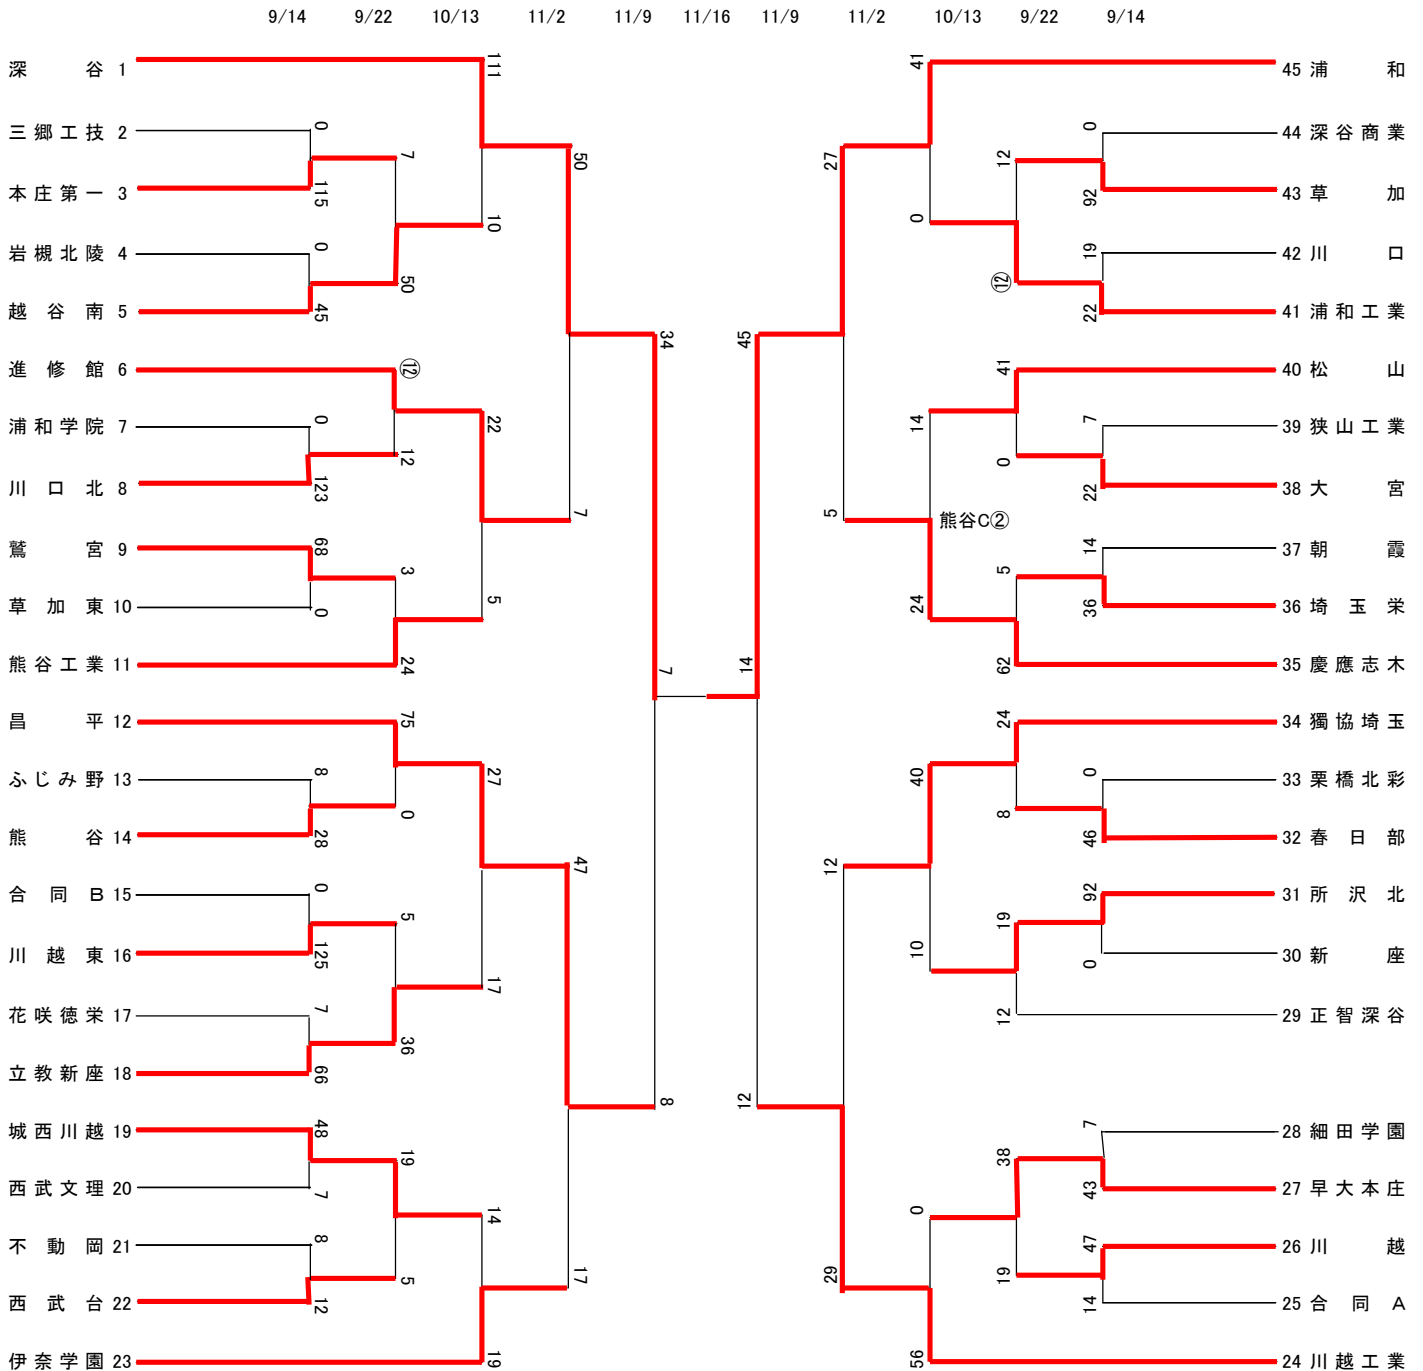

平成25年度 第93回全国高等学校ラグビーフットボール大会埼玉県予選組合せ

埼玉県高体連ラグビー専門部

【合同チーム】

A: 草加西・八潮南・吉川美南・川口青陵
B: 北本・桶川西・熊谷農業

【1・2回戦: 学校会場】

S: 草加
W: 鷺宮
TK: 所沢北
UT: 浦和工業
KS: 慶應志木
KT: 熊谷工業
GS: 進修館

【1~3回戦: 試合時間】

- ① 10:30~
- ② 11:45~
- ③ 13:00~
- ④ 14:15~

* 1回戦 UT (浦和工業)会場は
組合せ表内に表記。