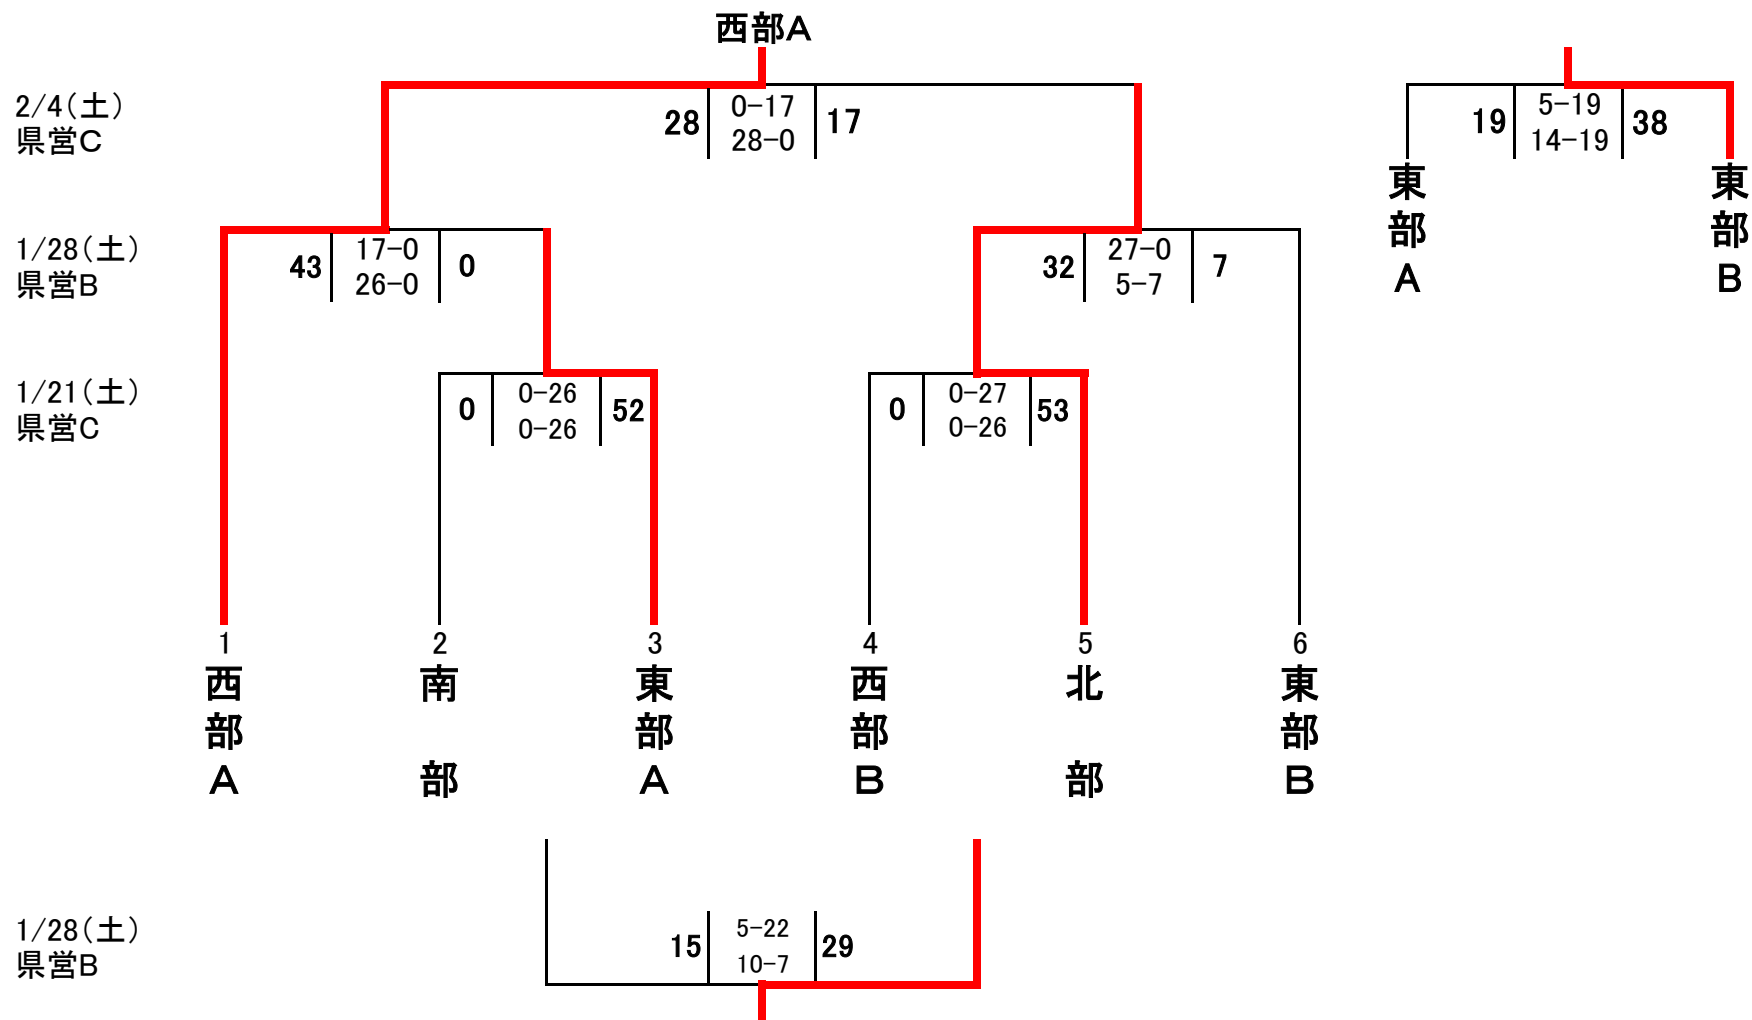

平成23年度高校ラグビー新人大会 地域対抗戦組合せ

<参加校>

・東部 A: 花咲徳栄・栗橋北彩
B: 草加西・三郷工技・越谷南・八潮南・吉川

・南部 : 秀明英光・川口青陵・岩槻北陵

・西部 A: 大井・狭山工業
B: 朝霞西・細田学園・新座

・北部 : 深谷商業・本庄第一・熊谷農業・北本・桶川西