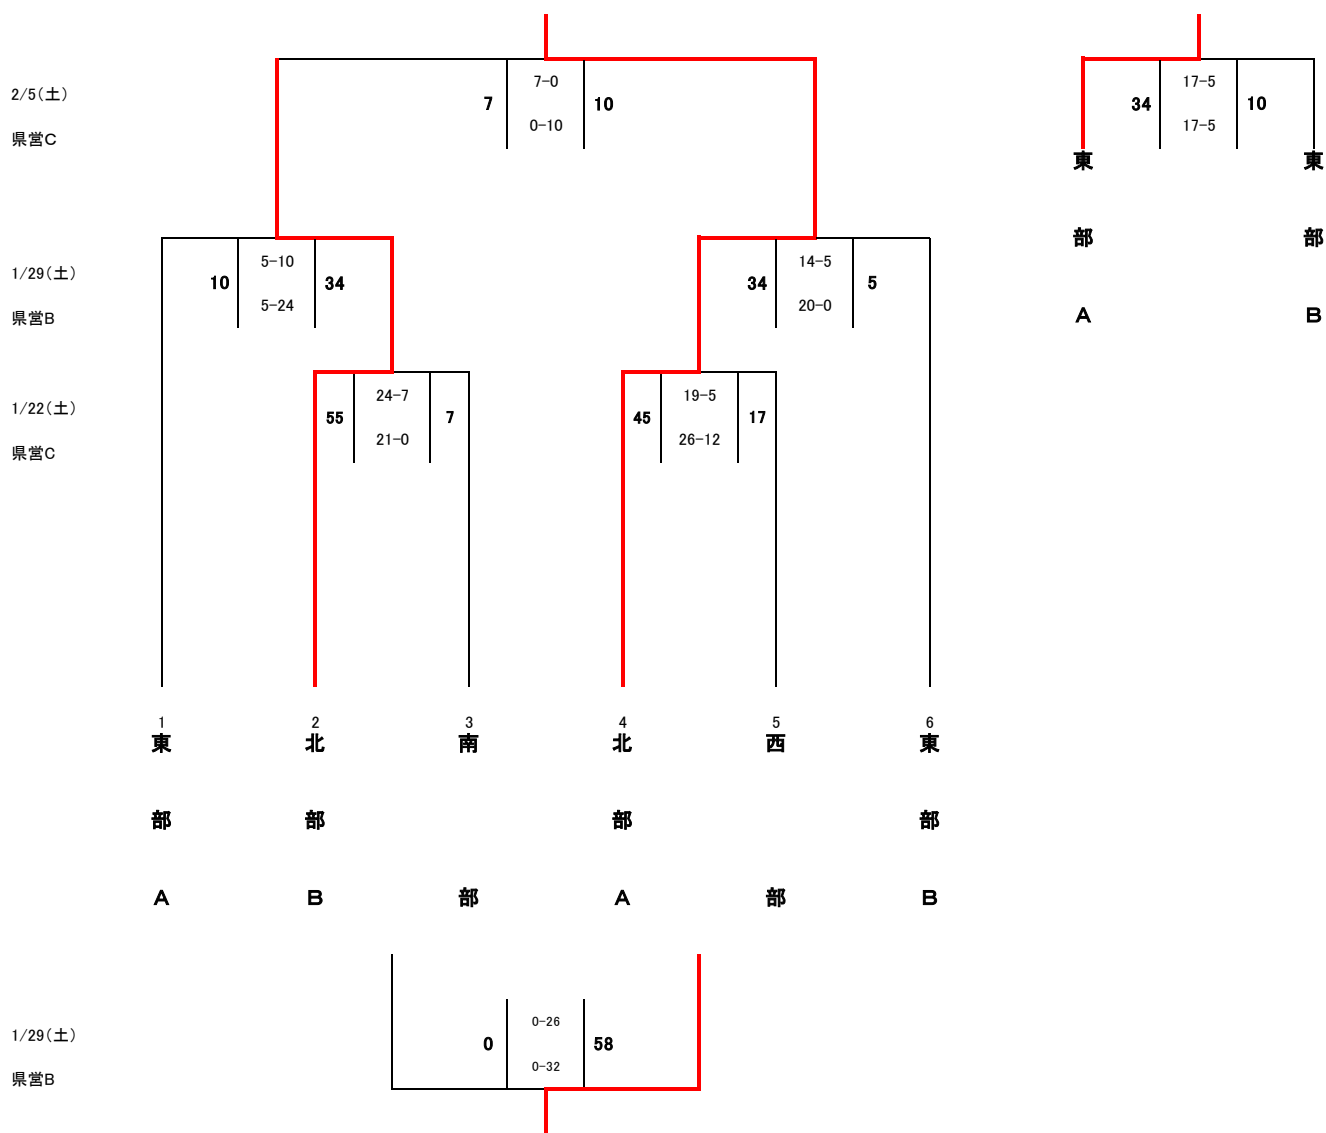

平成22年度高校ラグビー新人大会 地域対抗戦組合せ

<参加校>

- ・東部A: 花咲徳栄・草加西・吉川・栗橋北彩
- ・B: 三郷工技・越谷南・八潮南
- ・西部: 城北埼玉・細田学園
- ・南部: 川口青陵・浦和西・秀明英光・岩槻北陵
- ・北部A: 深谷商業・熊谷農業
- ・北部B: 本庄第一・桶川西・北本