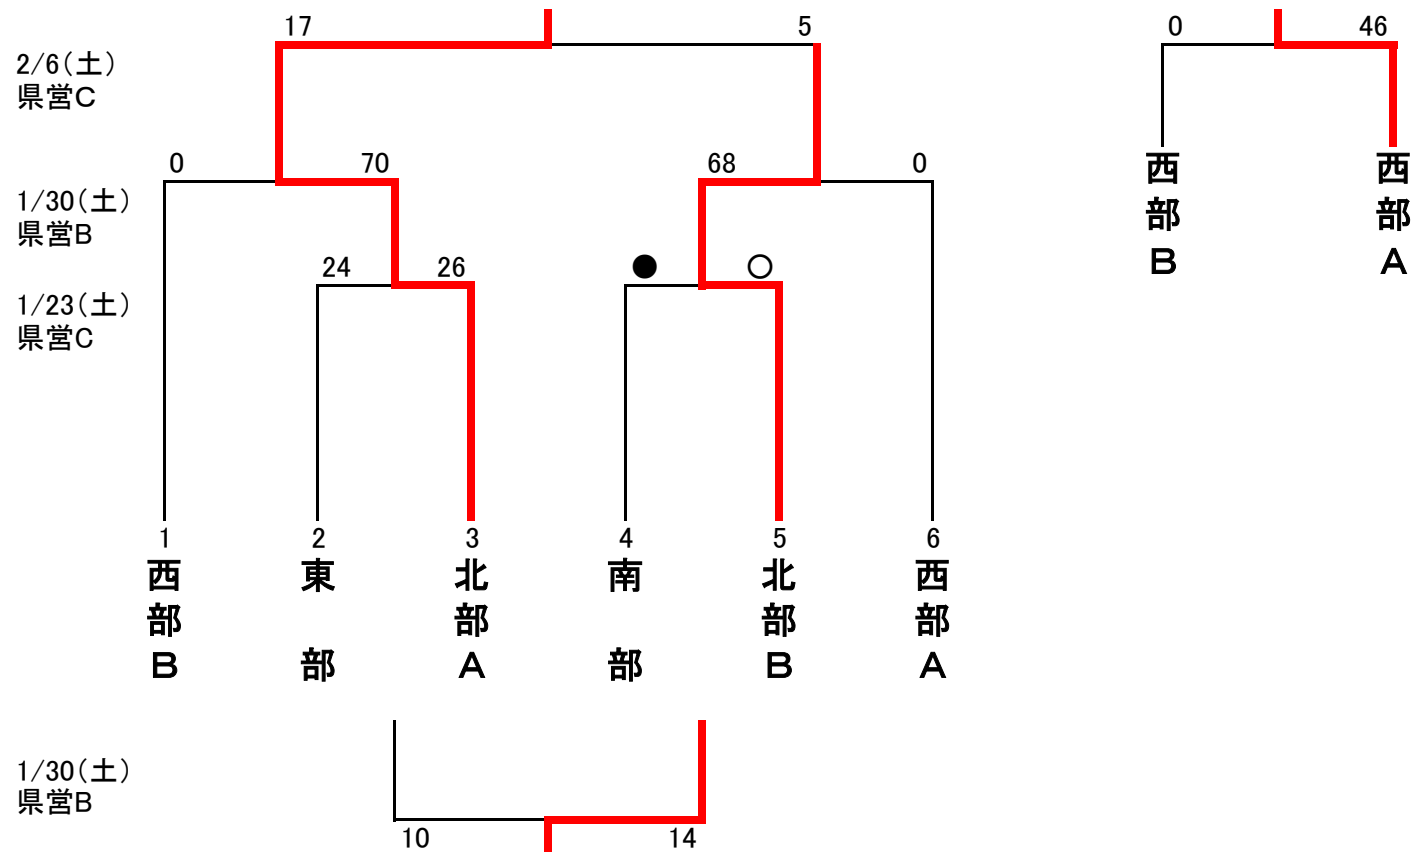

平成21年度高校ラグビー新人大会 地域対抗戦組合せ

<参加校>

- ・東部：草加西・八潮南・吉川・花咲徳栄
- ・西部A：城北埼玉・細田学園  
B：朝霞西・新座総合
- ・南部：浦和学院・浦和西・上尾鷹の台・秀明英光・川口青陵
- ・北部A：深谷商業・熊谷農業  
B：本庄第一・桶川西・北本・熊谷西