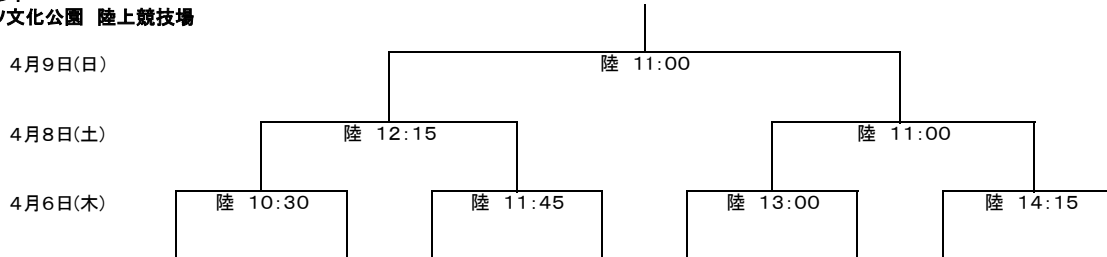

第18回 全国高等学校選抜ラグビーフットボール大会

予選リーグ

Aグループ

	東福岡	深谷	尾道	近畿5位
東福岡				
深谷				
尾道				
近畿5位				

Bグループ

	近畿2位	東海大相模	大分舞鶴	秋田工業
近畿2位				
東海大相模				
大分舞鶴				
秋田工業				

Cグループ

	石見智翠館	札幌山の手	土佐塾	西陵
石見智翠館				
札幌山の手				
土佐塾				
西陵				

Dグループ

	近畿1位	黒沢尻工	名護	川越東
近畿1位				
黒沢尻工				
名護				
川越東				

Eグループ

	國學院久我山	城東	長崎南山	日本航空石川
國學院久我山				
城東				
長崎南山				
日本航空石川				

Fグループ

	桐蔭学園	神戸科学技術	高鍋	旭野
桐蔭学園				
神戸科学技術				
高鍋				
旭野				

Gグループ

	近畿4位	春日丘	崇徳	流経大柏
近畿4位				
春日丘				
崇徳				
流経大柏				

Hグループ

	近畿3位	茗溪学園	佐賀工業	仙台育英
近畿3位				
茗溪学園				
佐賀工業				
仙台育英				

☆3月31日(金) 15:30~【オープニングゲーム:陸】 深谷 — 尾道

☆4月1日(土) ①9:30~ ②10:45~ ③12:00~ ④13:15~ ⑤14:30~

1. **Bグラウンド**
- ① 東福岡 — 近畿5位
  - ② 近畿2位 — 秋田工業
  - ③ 東海大相模 — 大分舞鶴
  - ④ 石見智翠館 — 西陵
  - ⑤ 札幌山の手 — 土佐塾

1. **Cグラウンド**
- ① 近畿1位 — 川越東
  - ② 黒沢尻工 — 名護
  - ③ 國學院久我山 — 日本航空石川
  - ④ 城東 — 長崎南山
  - ⑤ 近畿3位 — 仙台育英

1. **補助陸上**
- ① 桐蔭学園 — 旭野
  - ② 神戸科学技術 — 高鍋
  - ③ 近畿4位 — 流経大柏
  - ④ 春日丘 — 崇徳
  - ⑤ 茗溪学園 — 佐賀工業

☆4月2日(日) ①9:30~ ②10:45~ ③12:00~ ④13:15~ ⑤14:30~ ⑥15:45~

1. **Bグラウンド**
- ① 近畿4位 — 崇徳
  - ② 春日丘 — 流経大柏
  - ③ 近畿3位 — 佐賀工業
  - ④ 茗溪学園 — 仙台育英
  - ⑤ 桐蔭学園 — 高鍋
  - ⑥ 神戸科学技術 — 旭野

1. **Cグラウンド**
- ① 近畿2位 — 大分舞鶴
  - ② 東海大相模 — 秋田工業
  - ③ 石見智翠館 — 土佐塾
  - ④ 東福岡 — 尾道
  - ⑤ 深谷 — 近畿5位

1. **補助陸上**
- ① 國學院久我山 — 長崎南山
  - ② 城東 — 日本航空石川
  - ③ 札幌山の手 — 西陵
  - ④ 近畿1位 — 名護
  - ⑤ 黒沢尻工 — 川越東

☆4月4日(火) ①9:30~ ②10:45~ ③12:00~ ④13:15~ ⑤14:30~ ⑥15:45~

1. **Bグラウンド**
- ① 土佐塾 — 西陵
  - ② 近畿1位 — 黒沢尻工
  - ③ 名護 — 川越東
  - ④ 國學院久我山 — 城東
  - ⑤ 長崎南山 — 日本航空石川

1. **Cグラウンド**
- ① 近畿3位 — 茗溪学園
  - ② 佐賀工業 — 仙台育英
  - ③ 桐蔭学園 — 神戸科学技術
  - ④ 高鍋 — 旭野
  - ⑤ 近畿4位 — 春日丘
  - ⑥ 崇徳 — 流経大柏

1. **補助陸上**
- ① 石見智翠館 — 札幌山の手
  - ② 東福岡 — 深谷
  - ③ 尾道 — 近畿5位
  - ④ 近畿2位 — 東海大相模
  - ⑤ 大分舞鶴 — 秋田工業

決勝トーナメント

熊谷スポーツ文化公園 陸上競技場

※決勝トーナメントの抽選について
4月4日(火)予選リーグ全試合終了後、17:15より大会本部にて、決勝トーナメント進出チーム(各グループ1位チーム)の監督・主将の出席のもと抽選いたします。

【選手宣誓校】

【実行委員会推薦校】 東：東海大相模(神奈川) 東：旭野(愛知)
西：神戸市立科学技術(兵庫) 西：崇徳(広島)