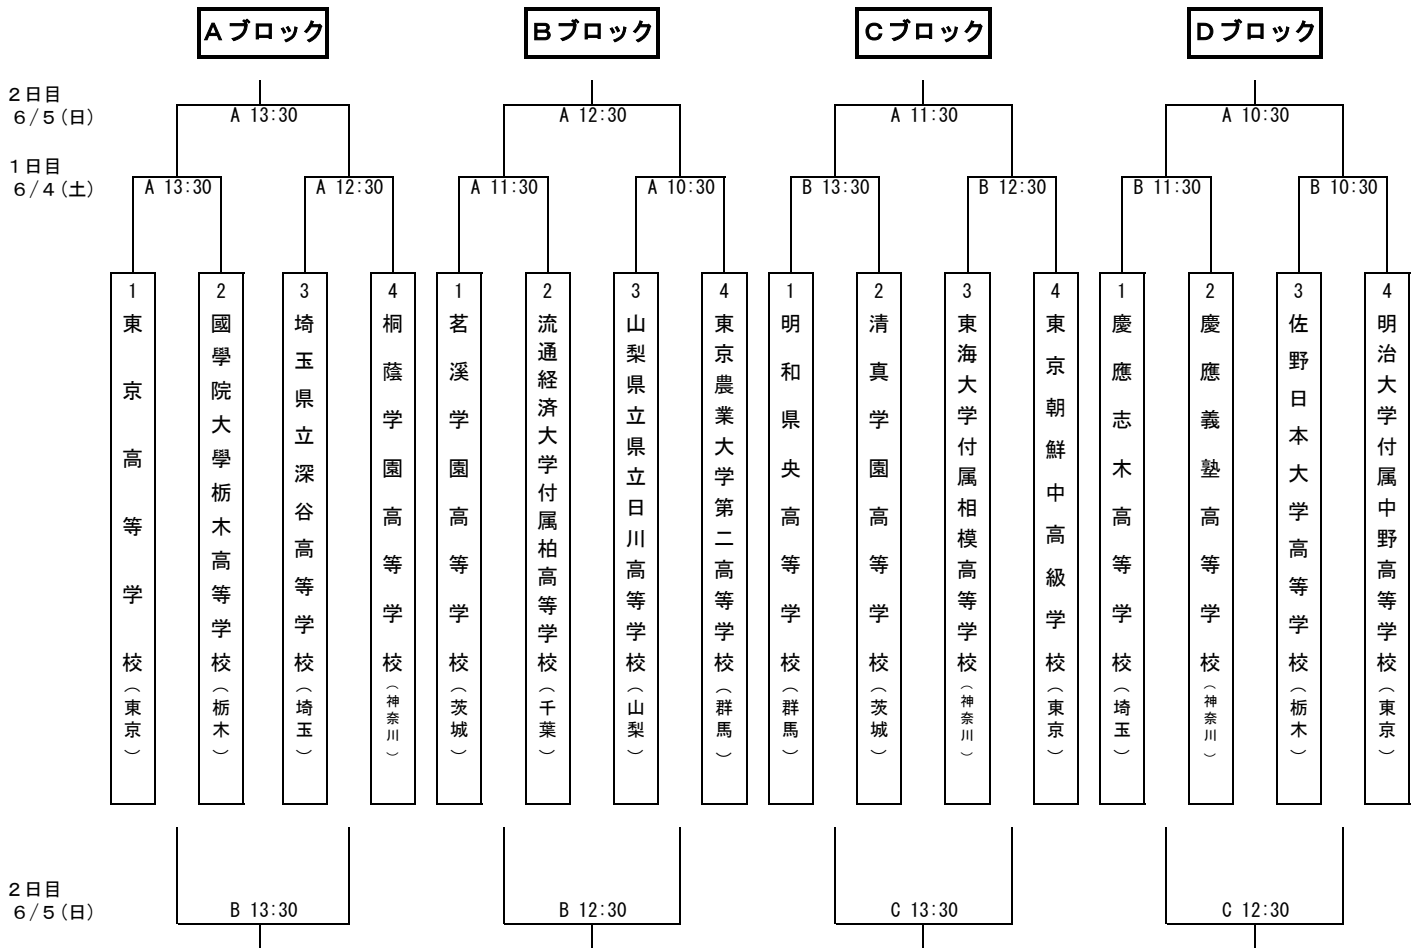

# 平成28年度第64回関東高等学校ラグビーフットボール大会組合せ

※女子セブンス公開競技  
6/5 (日) 10:00~ A グランド