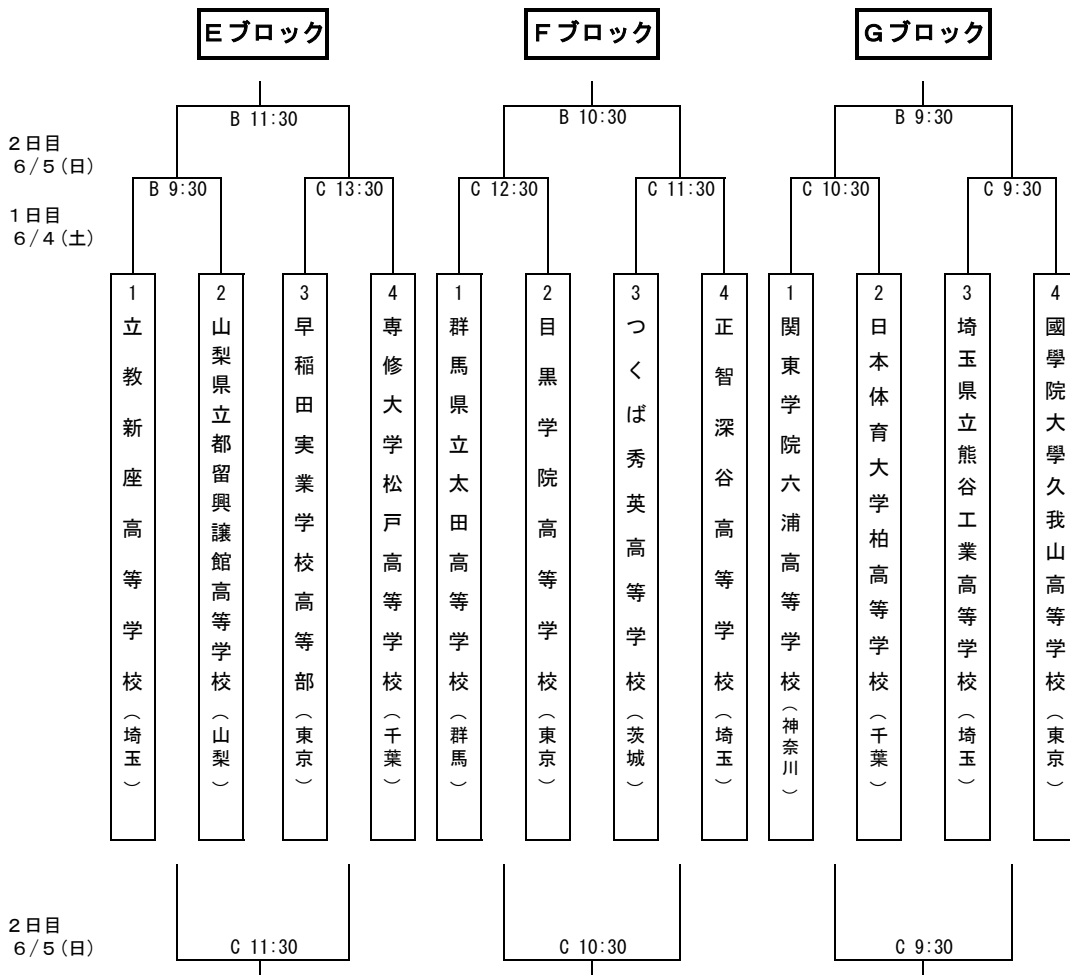

# 平成28年度第64回関東高等学校ラグビーフットボール大会組合せ

※女子セブンス公開競技  
6/5 (日) 10:00~ A グランド